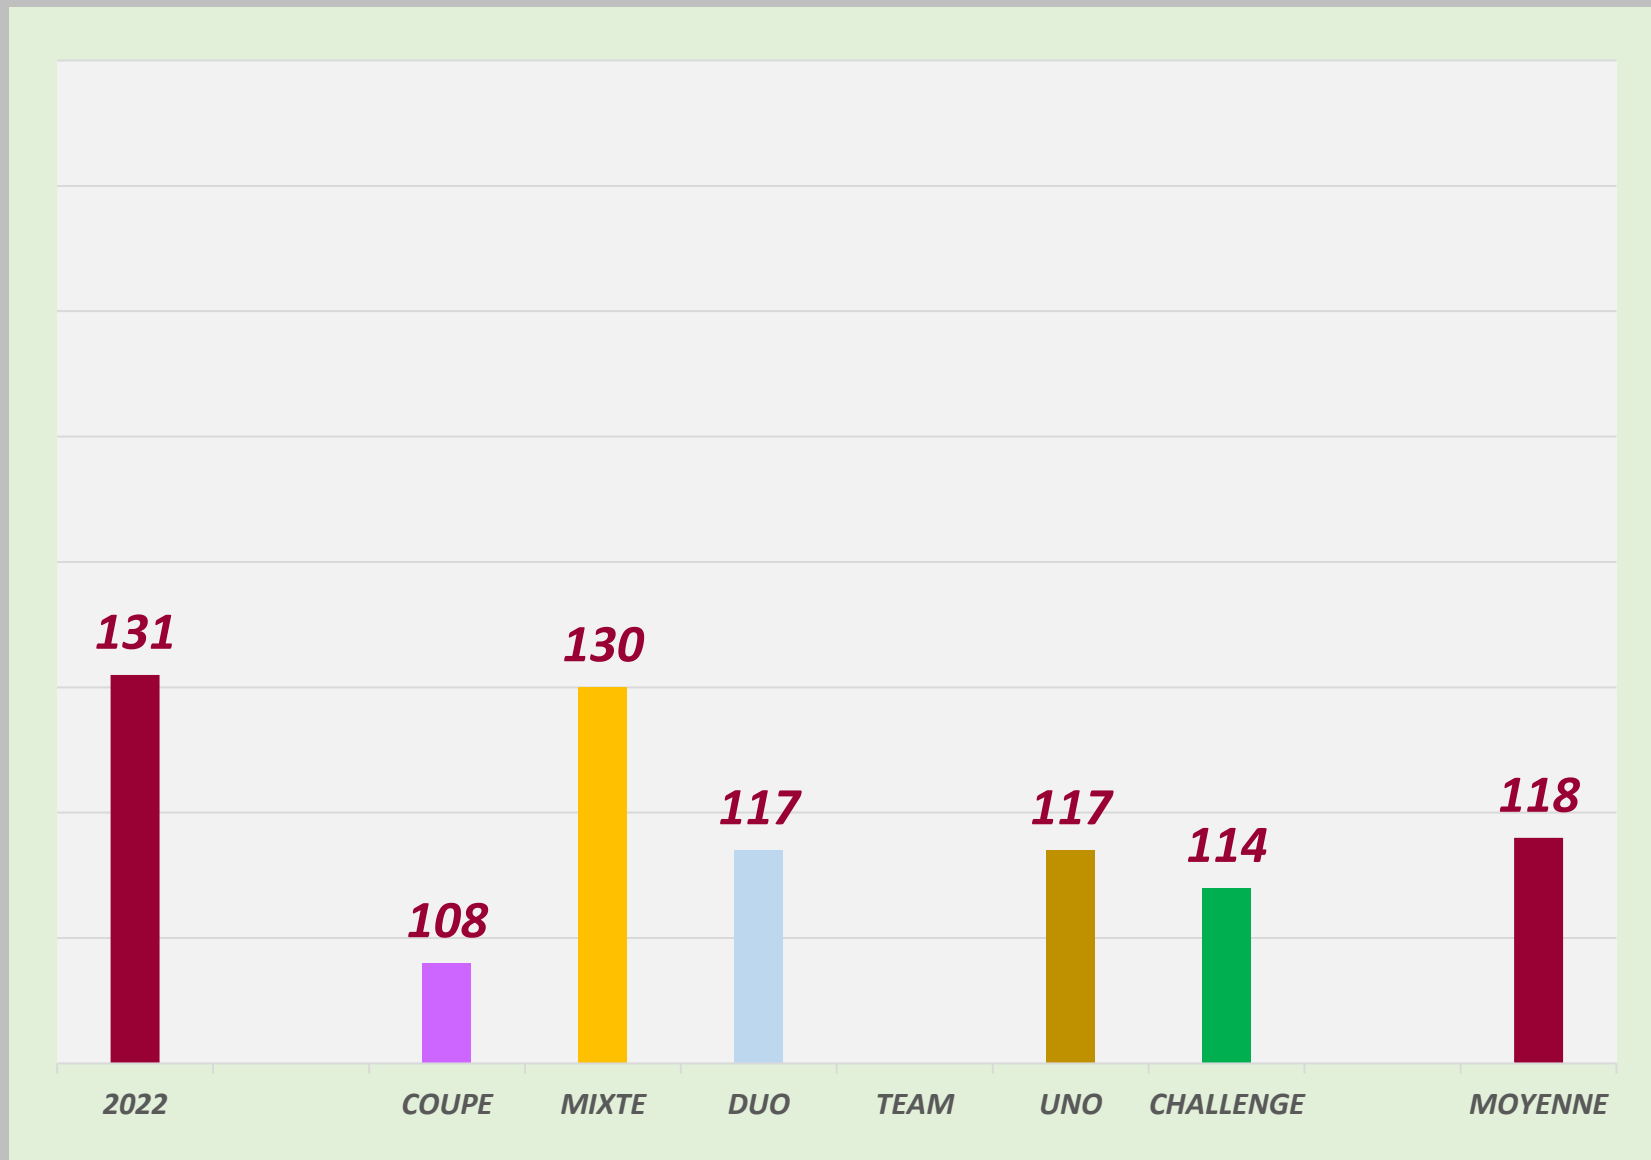

LISTING FFH

CFHB

DIVOL ANGÈLE

10 / 02 / 1967

DROITIERE

2024 - 2025

DIVOL ANGÈLE
SÉNIOR +B

MOYENNES F.F.H.

COMPETITIONS	Quilles	Li.	Moyenne
COUPE	763	6	127,17
MIXTE	742	6	123,67
DUO	1151	8	143,88
TRIO	872	6	145,33
UNO			
CHALLENGE			
TOTAL	3528	26	135,69

2023 - 2024

DIVOL ANGÈLE

SÉNIOR +A

MOYENNES F. F. H.

COMPÉTITIONS	Quilles	Li.	Moyenne
COUPE	816	6	136,00
MIXTE	880	6	146,67
DUO	1157	8	144,63
TRIO	824	6	137,23
UNO	1936	14	138,29
CHALLENGE	819	6	136,50
TOTAL	6432	46	139,83

2022 - 2023

DIVOL ANGÈLE
SÉNIOR +A

MOYENNES F. F. H.

COMPETITIONS	Quilles	Li.	Moyenne
COUPE	650	6	108,33
MIXTE	784	6	130,64
DUO	940	8	117,50
TEAM			
UNO	942	8	117,75
CHALLENGE	114	1	114,00
TOTAL	3430	29	118,28