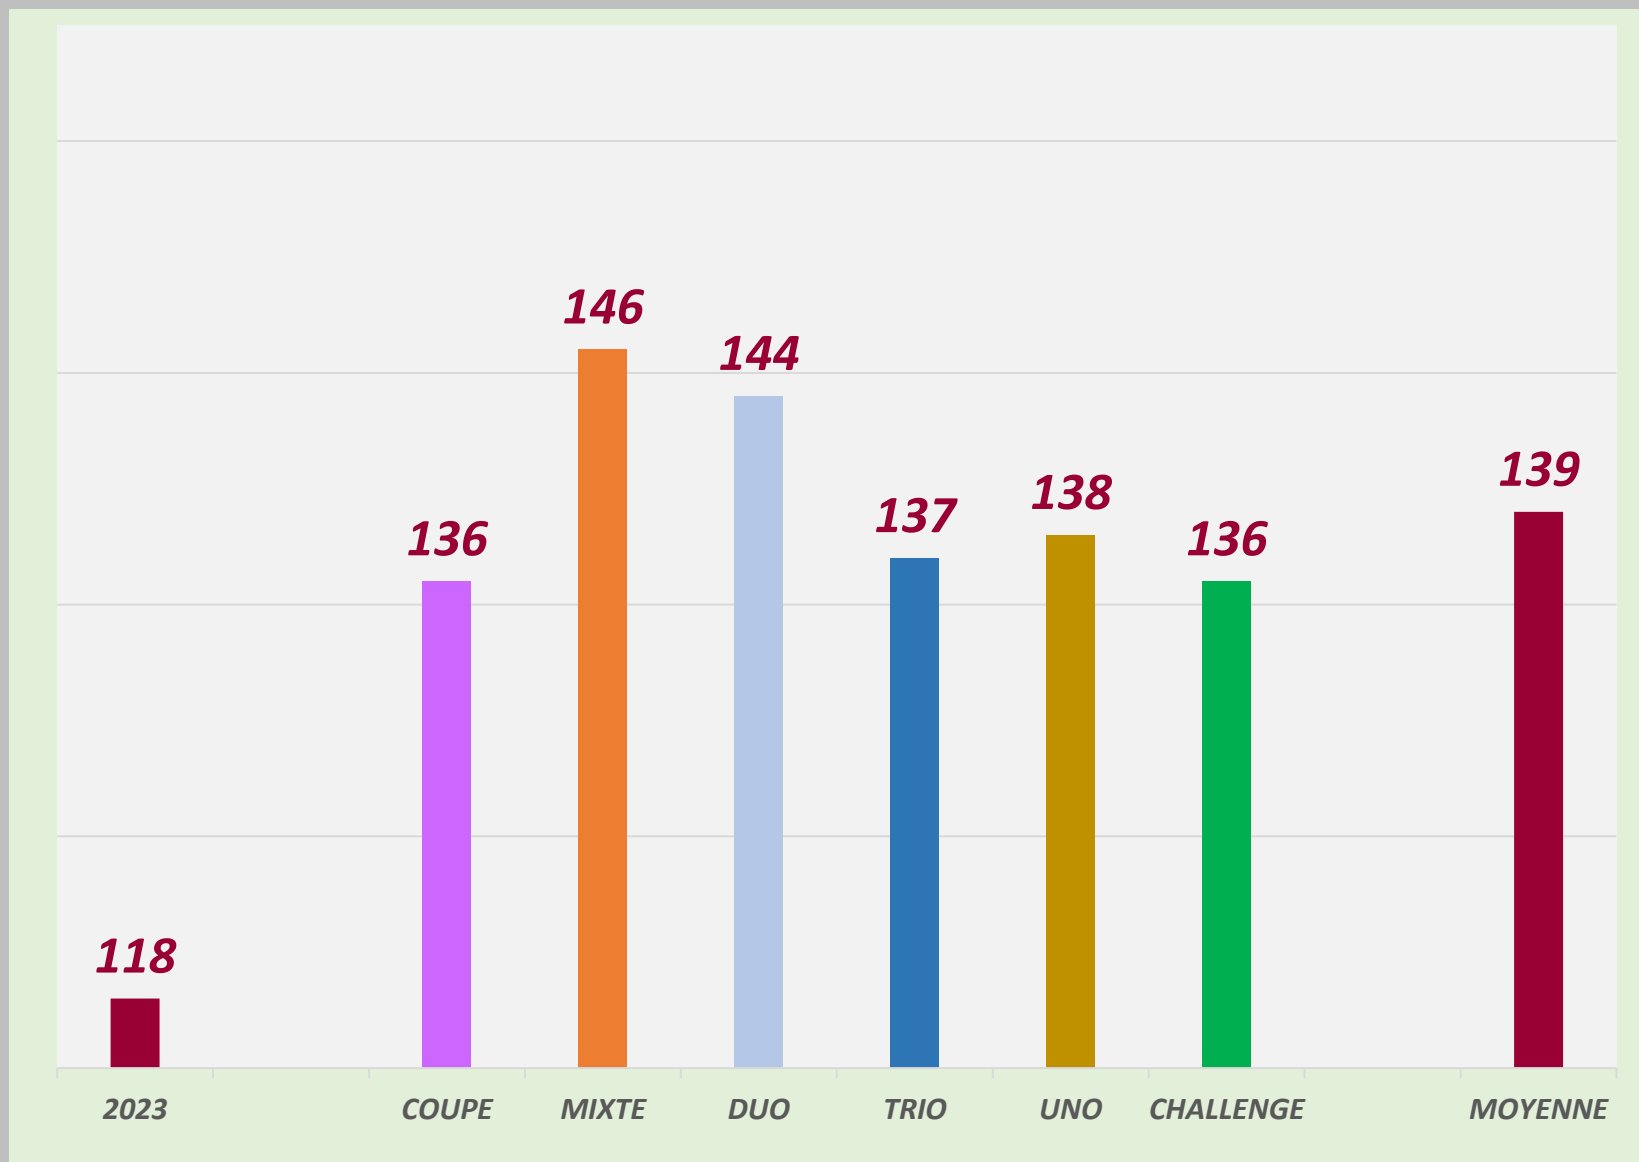

COMPETITIONS	Quilles	Li.	Moyenne
COUPE	763	6	127,17
MIXTE	742	6	123,67
DUO	1151	8	143,88
TRIO	872	6	145,33
UNO			
CHALLENGE			
TOTAL	3528	26	135,69

2023 - 2024

DIVOL ANGÈLE

SÉNIOR +A

MOYENNES F. F. H.

COMPÉTITIONS	Quilles	Li.	Moyenne
COUPE	816	6	136,00
MIXTE	880	6	146,67
DUO	1157	8	144,63
TRIO	824	6	137,23
UNO	1936	14	138,29
CHALLENGE	819	6	136,50
TOTAL	6432	46	139,83

2022 - 2023

DIVOL ANGÈLE
SÉNIOR +A

MOYENNES F. F. H.

COMPETITIONS	Quilles	Li.	Moyenne
COUPE	650	6	108,33
MIXTE	784	6	130,64
DUO	940	8	117,50
TEAM			
UNO	942	8	117,75
CHALLENGE	114	1	114,00
TOTAL	3430	29	118,28