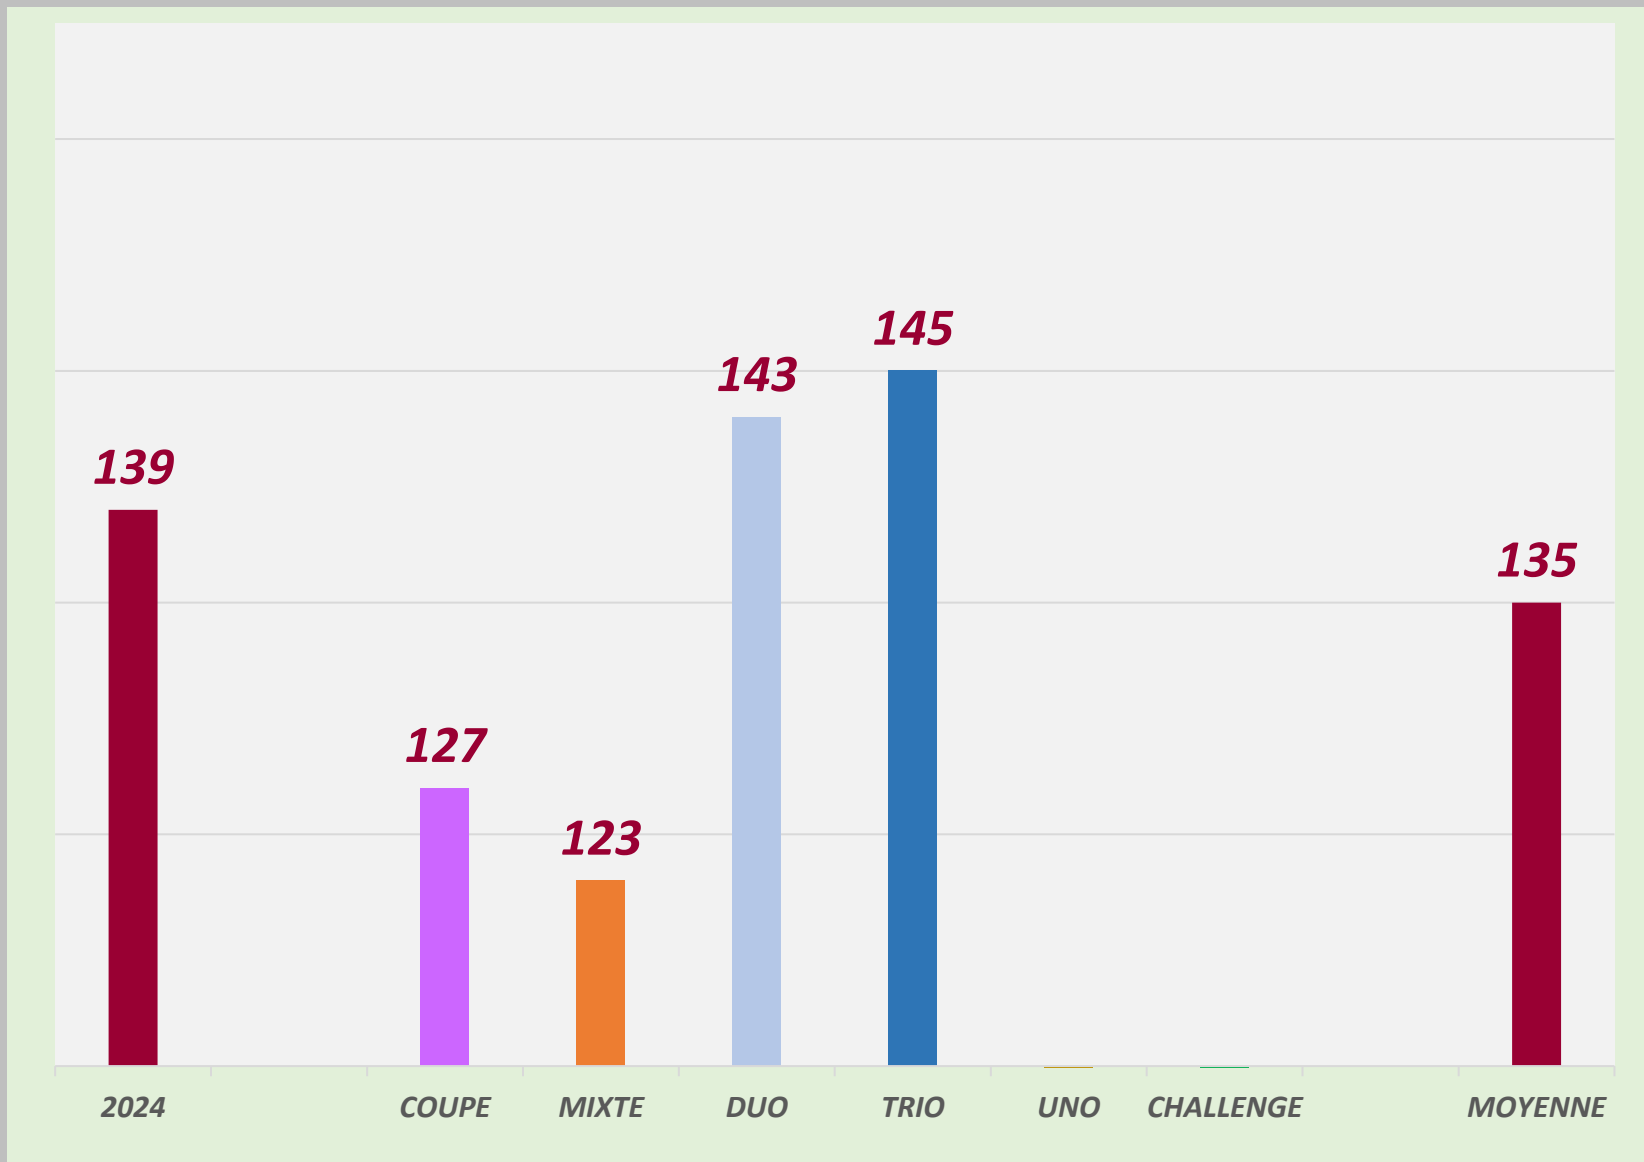

LISTING FFH

CFHB

DIVOL ANGÈLE

10 / 02 / 1967

DROITIERE

2024 - 2025

DIVOL ANGÈLE
SÉNIOR +B

MOYENNES F.F.H.

COMPETITIONS	Quilles	Li.	Moyenne
COUPE	763	6	127,17
MIXTE	742	6	123,67
DUO	1151	8	143,88
TRIO	872	6	145,33
UNO			
CHALLENGE			
TOTAL	3528	26	135,69

2023 - 2024

DIVOL ANGÈLE

SÉNIOR +A

MOYENNES F. F. H.

COMPÉTITIONS	Quilles	Li.	Moyenne
COUPE	816	6	136,00
MIXTE	880	6	146,67
DUO	1157	8	144,63
TRIO	824	6	137,23
UNO	1936	14	138,29
CHALLENGE	819	6	136,50
TOTAL	6432	46	139,83