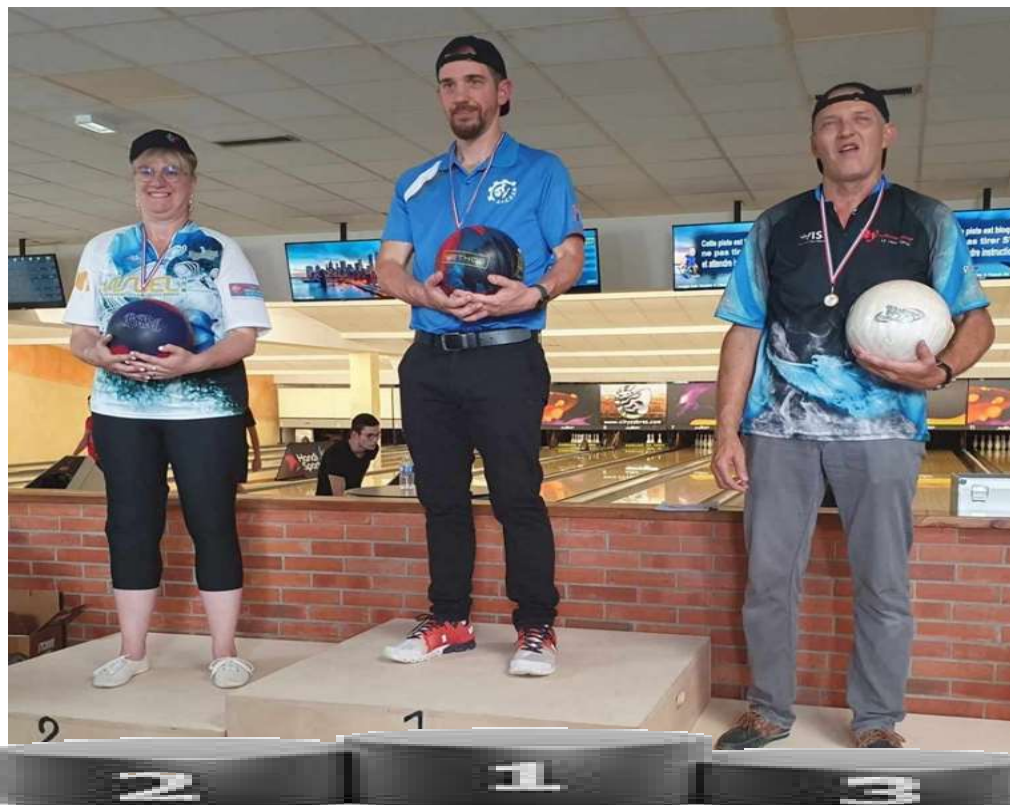

Commission Fédérale
Handisport
de Bowling

2^{ème} CHALLENGE NATIONAL

INDIVIDUEL

9 juillet 2023

LA ROCHE SUR YON - 85000 -

PODIUM

**C
 H
 A
 L
 L
 E
 N
 G
 E**

**2
 0
 2
 3**