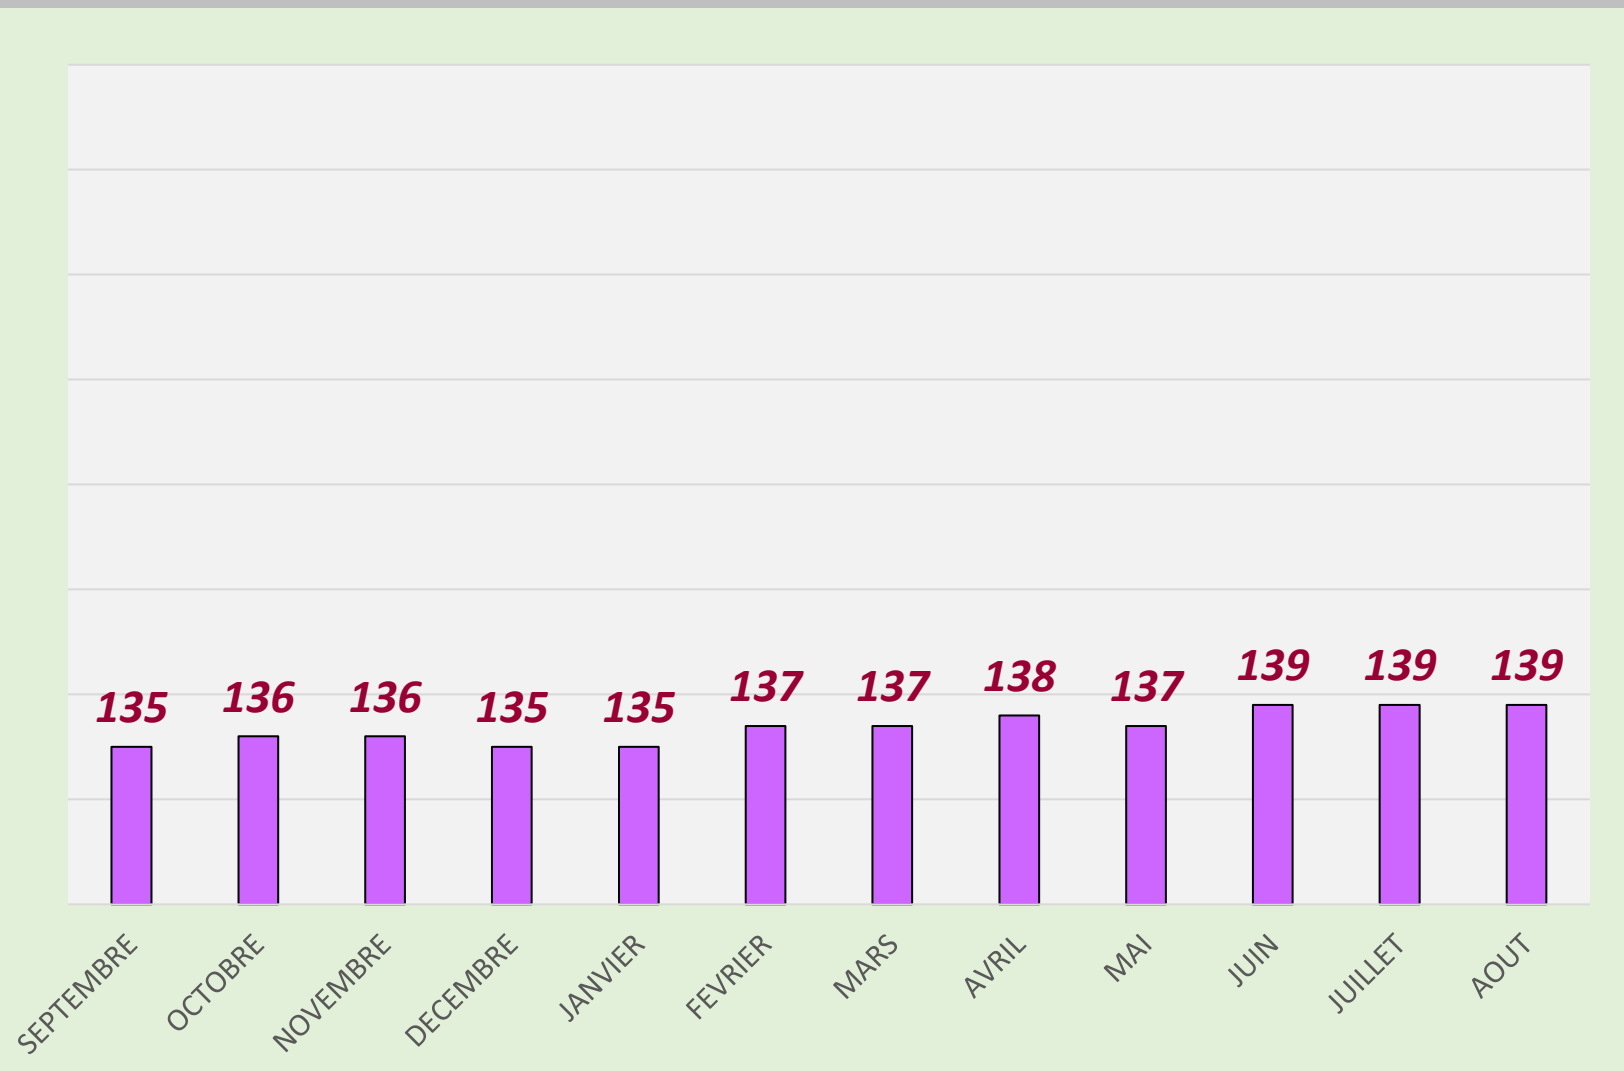

LISTING FFBSQ

DIVOL ANGELE

SÉNIOR + B

B. C. DES COSTIÈRES 2024 - 2025

	Quilles	Li.	Moyenne
SEPTEMBRE	25003	179	139,68
OCTOBRE	27181	196	138,68
NOVEMBRE	24427	178	137,23
DECEMBRE	23190	169	137,20
JANVIER	25602	189	135,40
FEVRIER	27365	200	136,80
MARS	27291	200	136,46
AVRIL			
MAI			
JUIN			
JUILLET			
AOUT			

SÉNIOR
+ A

B. C. DES COSTIÈRES
2023 - 2024

	<i>Quilles</i>	<i>Li.</i>	<i>Moyenne</i>
SEPTEMBRE	19870	147	135,17
OCTOBRE	18455	135	136,70
NOVEMBRE	17480	128	136,56
DECEMBRE	17951	132	135,90
JANVIER	17951	132	135,90
FEVRIER	17299	136	137,00
MARS	19514	142	137,00
AVRIL	21479	155	138,57
MAI	24247	176	137,70
JUIN	20646	148	139,50
JUILLET	23022	165	139,50
AOUT	23022	165	139,50