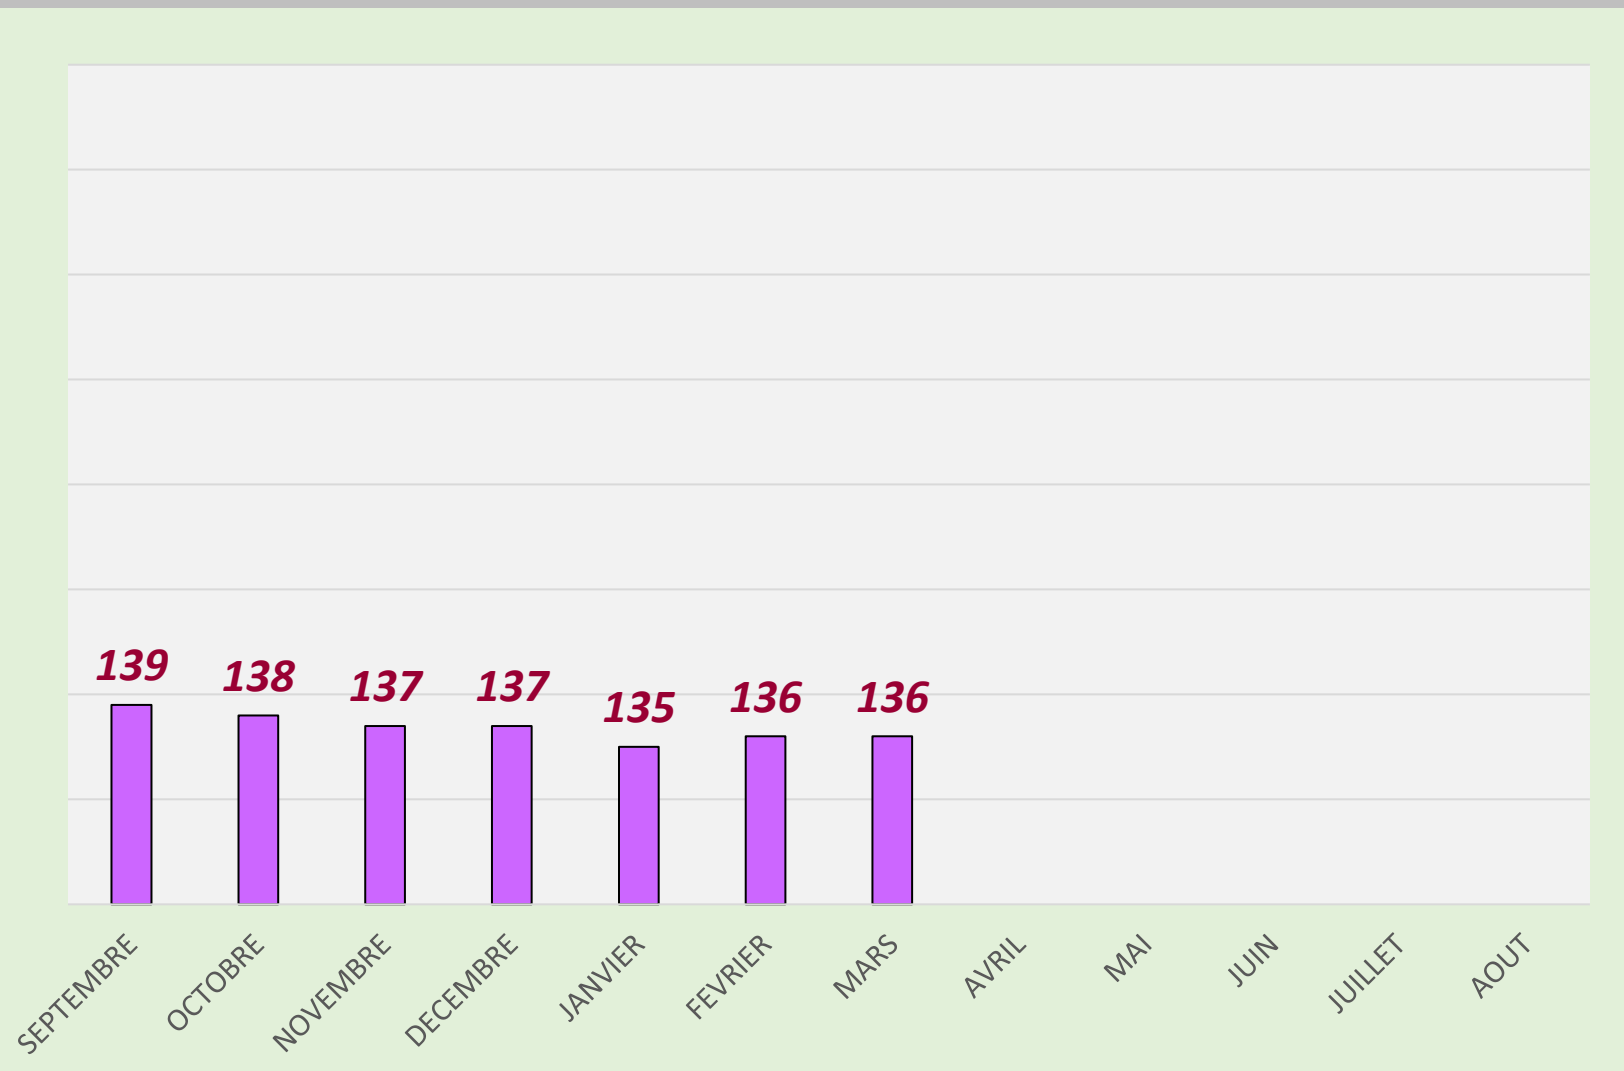

LISTING FFBSQ

DIVOL ANGELE

SÉNIOR + B

B. C. DES COSTIÈRES 2024 - 2025

	Quilles	Li.	Moyenne
SEPTEMBRE	25003	179	139,68
OCTOBRE	27181	196	138,68
NOVEMBRE	24427	178	137,23
DECEMBRE	23190	169	137,20
JANVIER	25602	189	135,40
FEVRIER	27365	200	136,80
MARS	27291	200	136,46
AVRIL			
MAI			
JUIN			
JUILLET			
AOUT			

SÉNIOR
+ A

B. C. DES COSTIÈRES
2023 - 2024

	<i>Quilles</i>	<i>Li.</i>	<i>Moyenne</i>
SEPTEMBRE	19870	147	135,17
OCTOBRE	18455	135	136,70
NOVEMBRE	17480	128	136,56
DECEMBRE	17951	132	135,90
JANVIER	17951	132	135,90
FEVRIER	17299	136	137,00
MARS	19514	142	137,00
AVRIL	21479	155	138,57
MAI	24247	176	137,70
JUIN	20646	148	139,50
JUILLET	23022	165	139,50
AOUT	23022	165	139,50

SÉNIOR + A

B. C. DES COSTIÈRES 2022 - 2023

	Quilles	Li.	Moyenne
SEPTEMBRE			138,20
OCTOBRE	23491	172	136,50
NOVEMBRE	25531	185	138,00
DECEMBRE	23096	164	140,83
JANVIER	19967	142	140,91
FEVRIER	20459	148	138,24
MARS	19484	141	138,18
AVRIL	19458	140	138,99
MAI	23596	168	140,45
JUIN	20618	150	137,45
JUILLET	16787	123	136,48
AOUT	16787	123	136,48