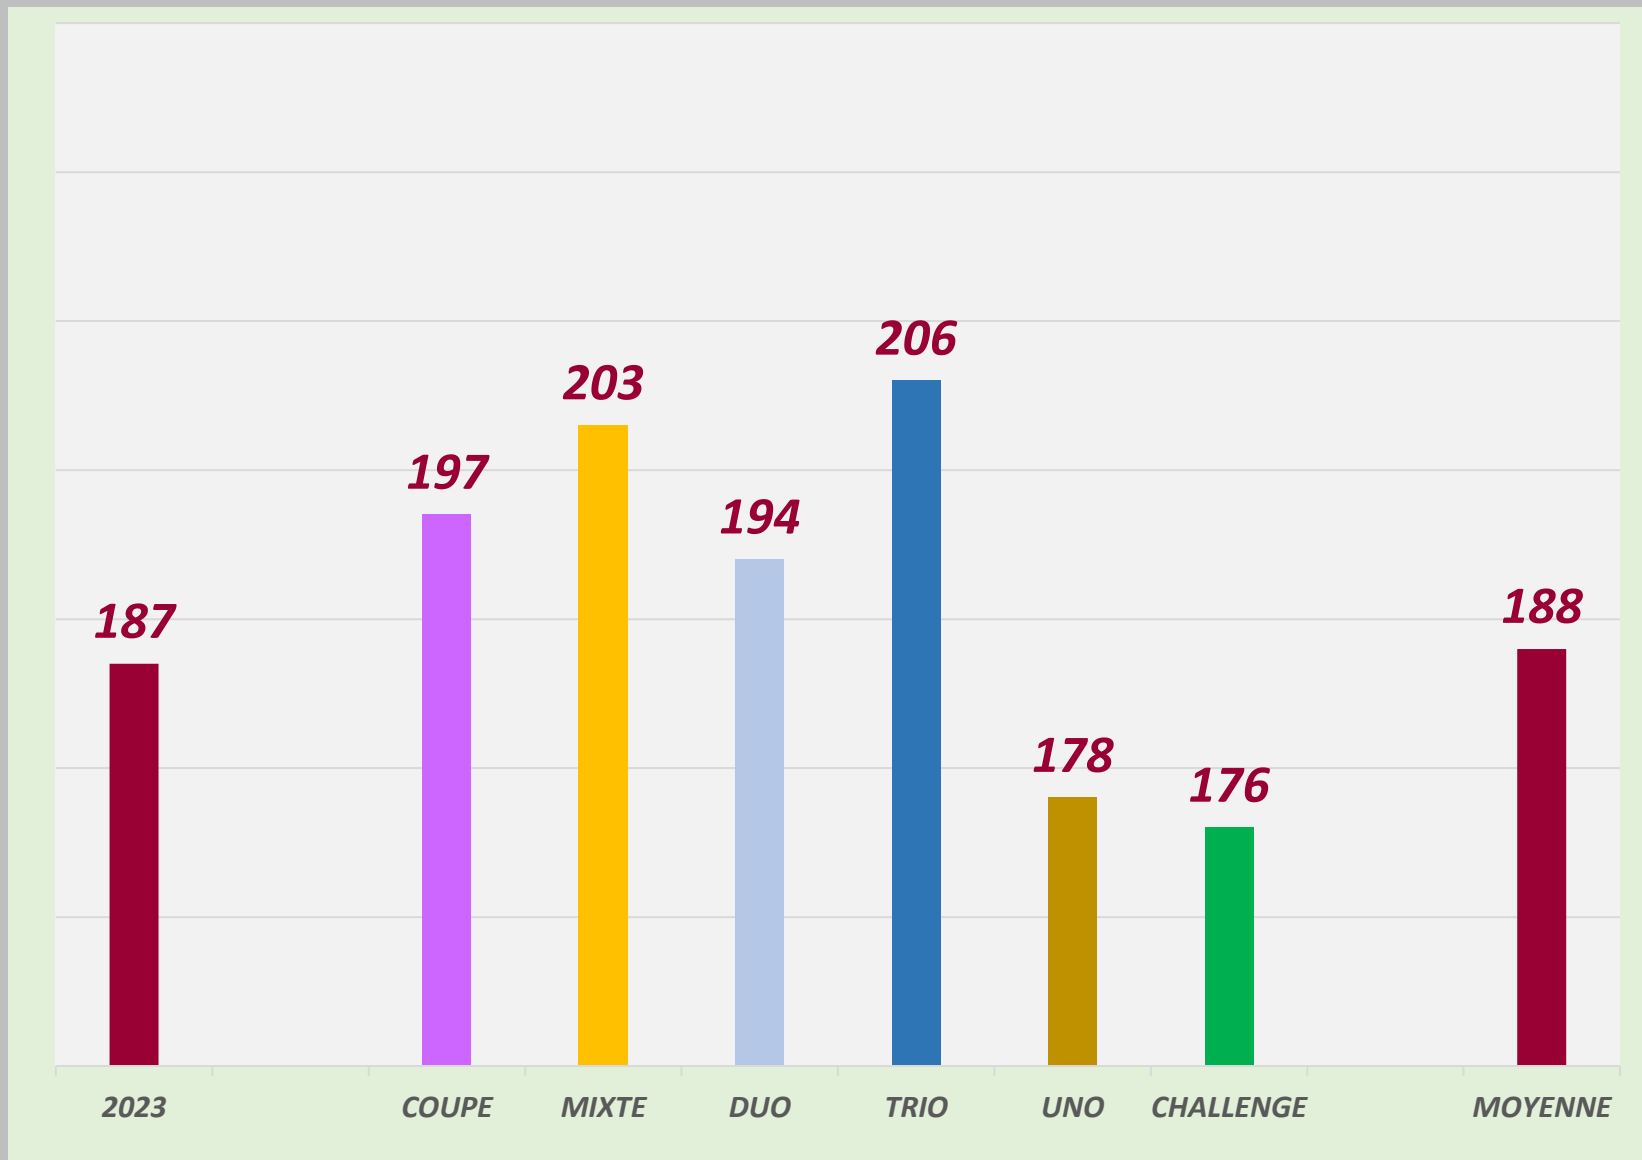

LISTING FFH

DIVOL FRÉDÉRIC

24 / 10 / 1966
DROITIER

2023 - 2024

**DIVOL
FRÉDÉRIC
SÉNIOR +A**

MOYENNES F. F. H.

COMPETITIONS	Quilles	Li.	Moyenne
COUPE	1184	6	197,33
MIXTE	1220	6	203,33
DUO	1559	8	194,88
TRIO	1236	6	206,00
UNO	1424	8	178,00
CHALLENGE	1061	6	176,83
TOTAL	4889	26	188,04

2022 - 2023

**DIVOL
FRÉDÉRIC
SÉNIOR +A**

MOYENNES F. F. H.

COMPETITIONS	Quilles	Li.	Moyenne
COUPE	1081	6	180,17
MIXTE	1151	6	191,83
DUO	1514	8	189,25
TEAM	1118	6	186,33
UNO			
CHALLENGE			
TOTAL	4864	25	187,08