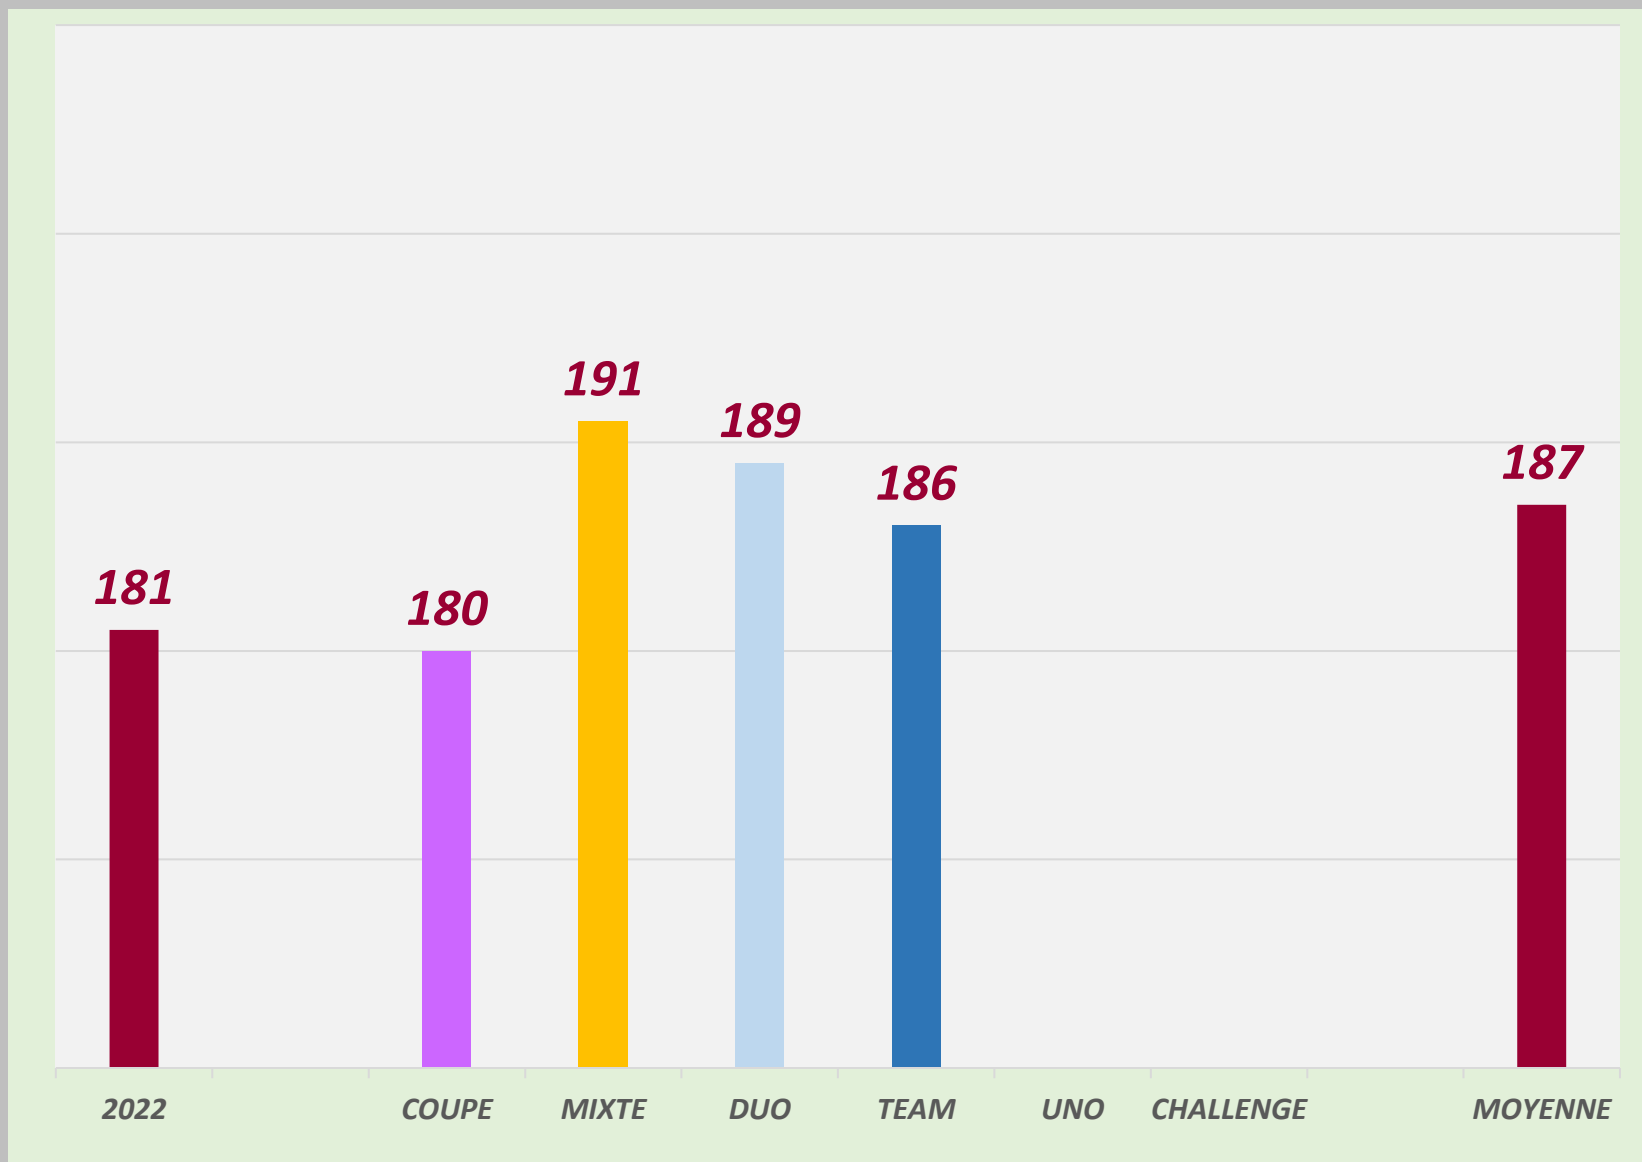

LISTING FFH

DIVOL FRÉDÉRIC

24 / 10 / 1966
DROITIER

2023 - 2024

**DIVOL
FRÉDÉRIC
SÉNIOR +A**

MOYENNES F. F. H.

COMPETITIONS	Quilles	Li.	Moyenne
COUPE	1184	6	197,33
MIXTE	1220	6	203,33
DUO	1559	8	194,88
TRIO	1236	6	206,00
UNO	1424	8	178,00
CHALLENGE	1061	6	176,83
TOTAL	4889	26	188,04

2022 - 2023

**DIVOL
FRÉDÉRIC
SÉNIOR +A**

MOYENNES F. F. H.

COMPETITIONS	Quilles	Li.	Moyenne
COUPE	1081	6	180,17
MIXTE	1151	6	191,83
DUO	1514	8	189,25
TEAM	1118	6	186,33
UNO			
CHALLENGE			
TOTAL	4864	25	187,08