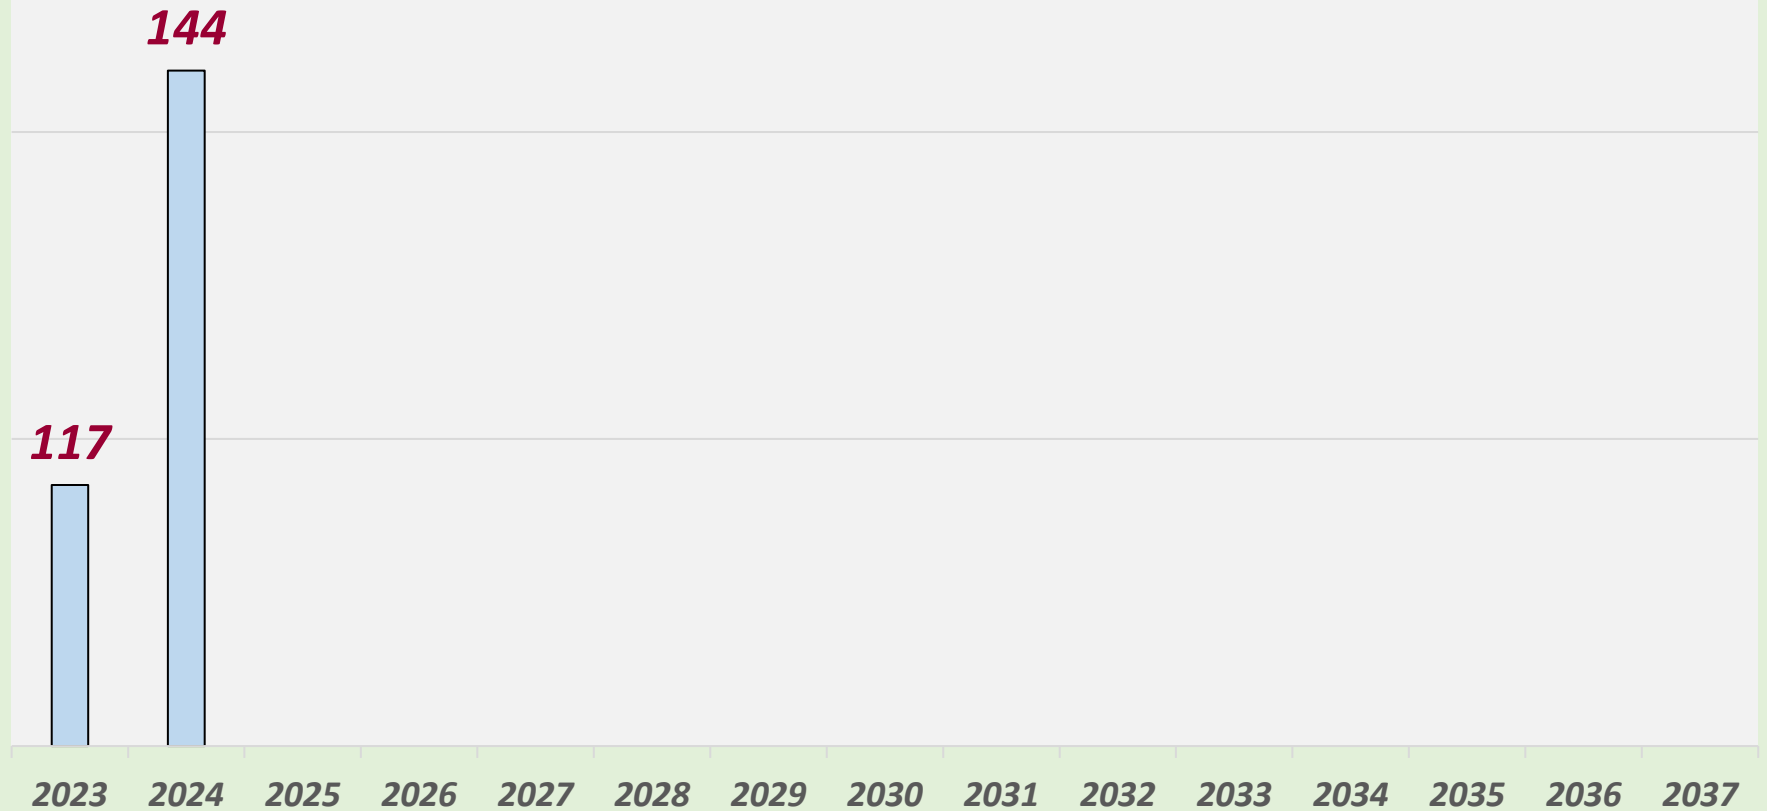

DIVOL ANGÈLE

10 / 02 / 1967

DROITIERE

COUPE			
2023	650	6	108,33
2024	816	6	136,00
2025			
2026			
2027			
2028			
2029			
2030			
2031			
2032			
2033			
2034			
2035			
2036			
2037			

MIXTE

2023	784	6	130,64
2024	880	6	146,67
2025			
2026			
2027			
2028			
2029			
2030			
2031			
2032			
2033			
2034			
2035			
2036			
2037			

DOUBLETTE

2023	940	8	117,50
2024	1157	8	144,63
2025			
2026			
2027			
2028			
2029			
2030			
2031			
2032			
2033			
2034			
2035			
2036			
2037			

EQUIPE

2023			
2024	824	6	137,23
2025			
2026			
2027			
2028			
2029			
2030			
2031			
2032			
2033			
2034			
2035			
2036			
2037			

INDIVIDUEL

2023	942	8	117,75
2024	1936	14	138,29
2025			
2026			
2027			
2028			
2029			
2030			
2031			
2032			
2033			
2034			
2035			
2036			
2037			

CHALLENGE

2023	114	1	114,00
2024	819	6	136,50
2025			
2026			
2027			
2028			
2029			
2030			
2031			
2032			
2033			
2034			
2035			
2036			
2037			