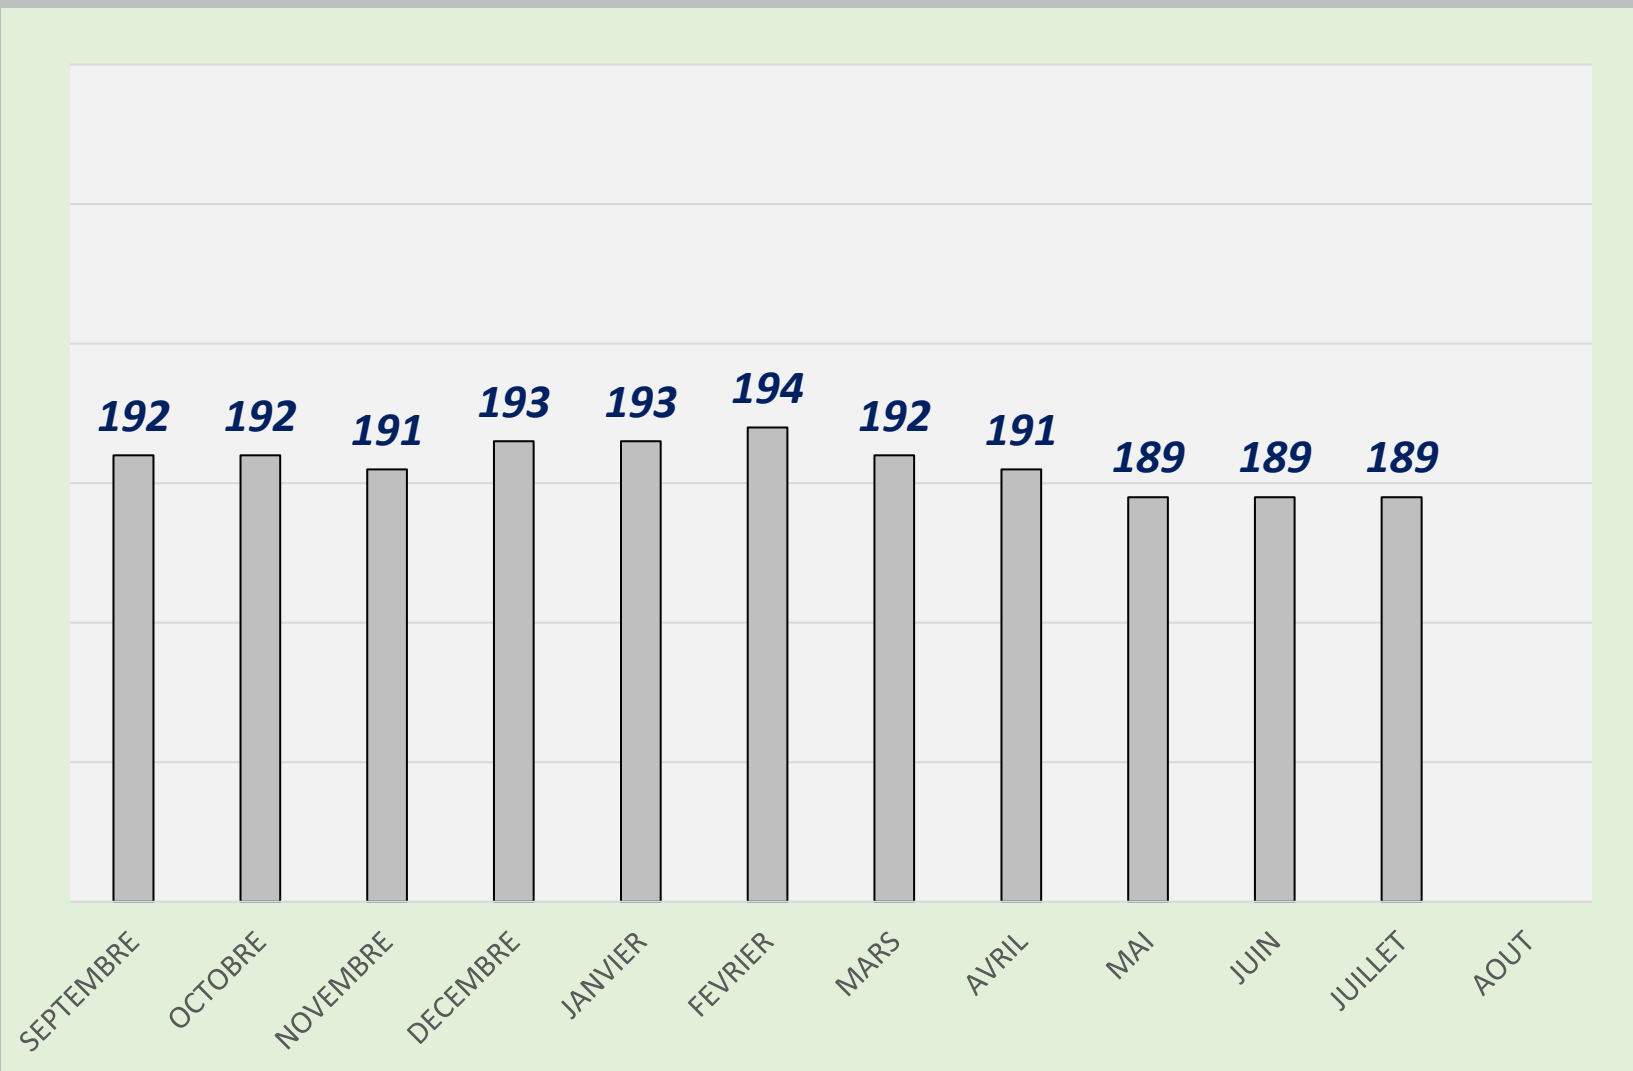

LISTING FFB S Q

DIVOL FRÉDÉRIC

SÉNIOR + A

B. C. DES COSTIÈRES 2023 - 2024

	Quilles	Li.	Moyenne
SEPTEMBRE	45506	237	192,01
OCTOBRE	43297	225	192,43
NOVEMBRE	43151	225	191,70
DECEMBRE	42507	220	192,80
JANVIER	42507	220	192,80
FEVRIER	33989	175	194,20
MARS	36446	189	192,80
AVRIL	37960	198	191,72
MAI	41414	218	189,90
JUIN	36782	194	189,60
JUILLET	37380	197	189,70
AOUT			

SÉNIOR + A

B. C. DES COSTIÈRES 2022 - 2023

	Quilles	Li.	Moyenne
SEPTEMBRE			187,53
OCTOBRE	43899	235	186,80
NOVEMBRE	43248	232	186,40
DECEMBRE	44602	239	186,62
JANVIER	36728	198	185,49
FEVRIER	42823	231	185,38
MARS	39124	211	185,42
AVRIL	34911	188	185,70
MAI	37888	204	185,73
JUIN	41436	220	188,35
JUILLET	40564	213	190,44
AOUT	40564	213	190,44