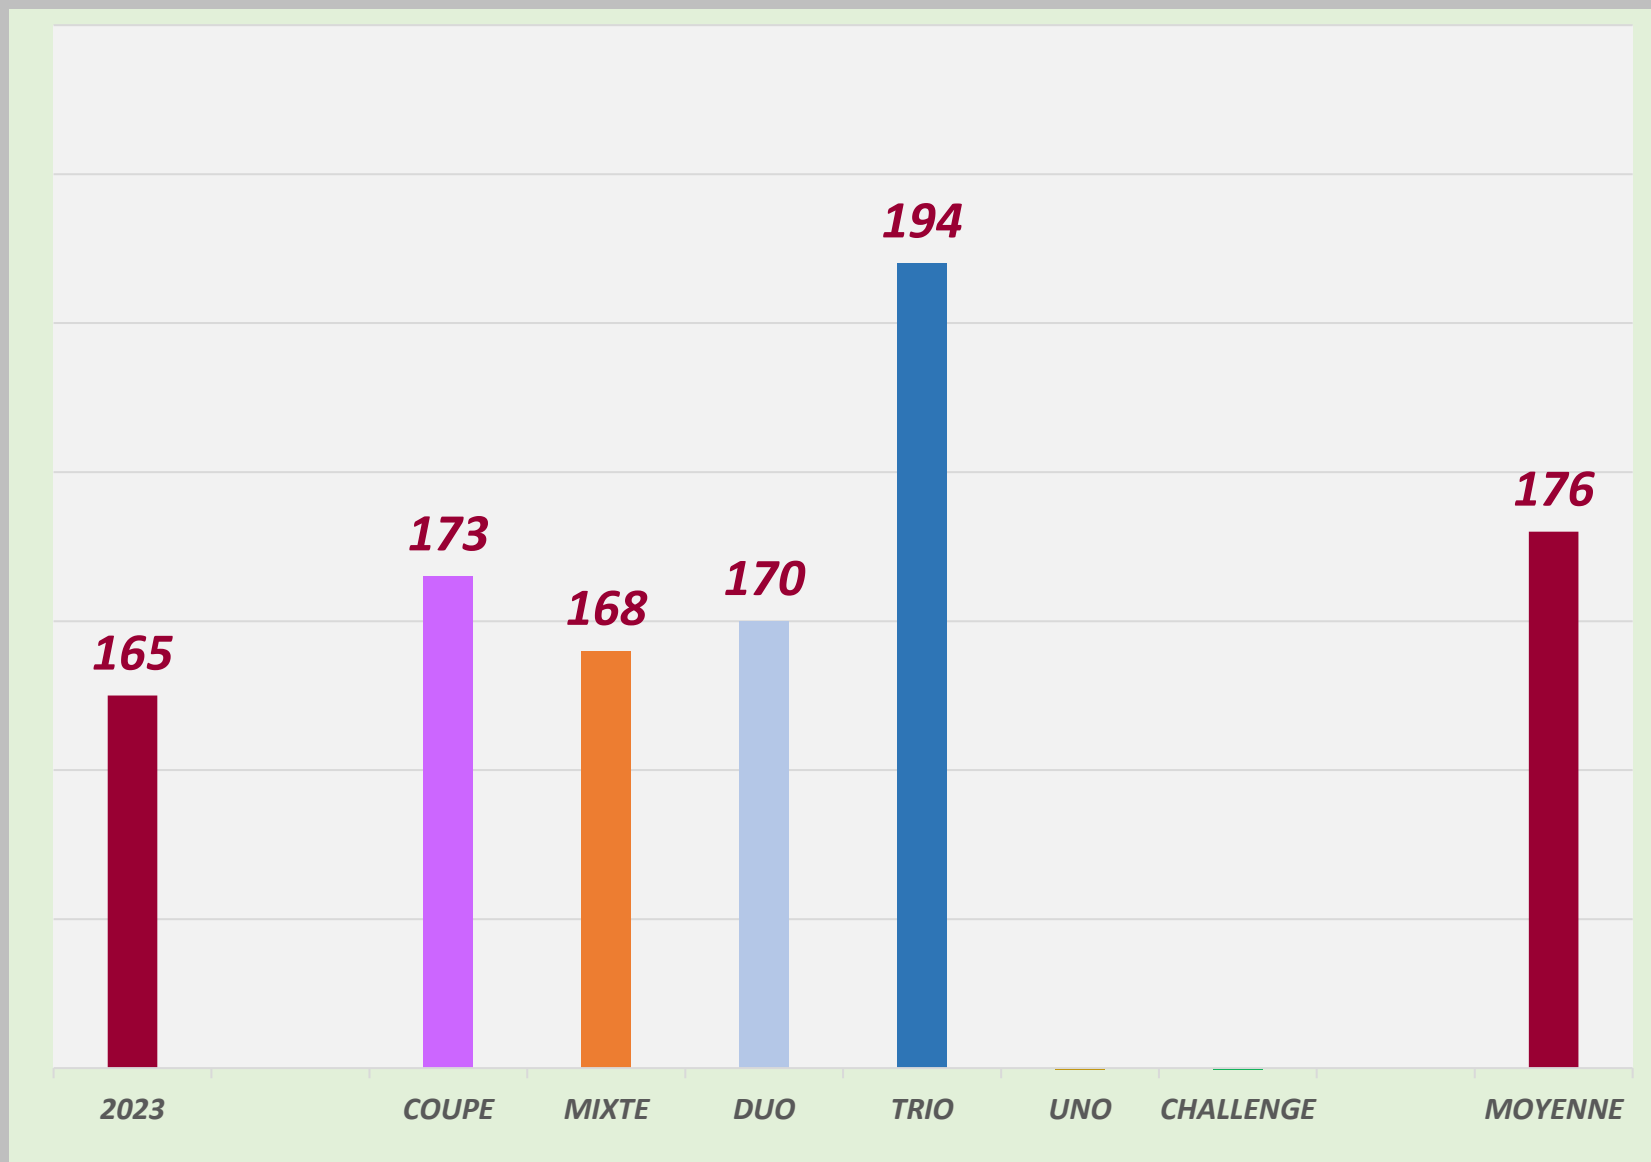

LISTING FFH

DIVOL ÉLODIE

11 / 03 / 1993

DROITIERE

2024 - 2025

DIVOL ÉLODIE
SÉNIOR

MOYENNES F.F.H.

COMPETITIONS	Quilles	Li.	Moyenne
COUPE	1042	6	173,67
MIXTE	1009	6	168,17
DUO	1363	8	170,38
TRIO	1164	6	194,00
UNO			
CHALLENGE			
TOTAL	4578	26	176,08

2023 - 2024

DIVOL ÉLODIE

SÉNIOR

MOYENNES F.F.H.

COMPETITIONS	Quilles	Li.	Moyenne
COUPE	953	6	158,83
MIXTE	1199	6	199,83
DUO			
TRIO	1049	6	174,83
UNO	2222	14	158,71
CHALLENGE	909	6	151,50
TOTAL	5283	32	165,09