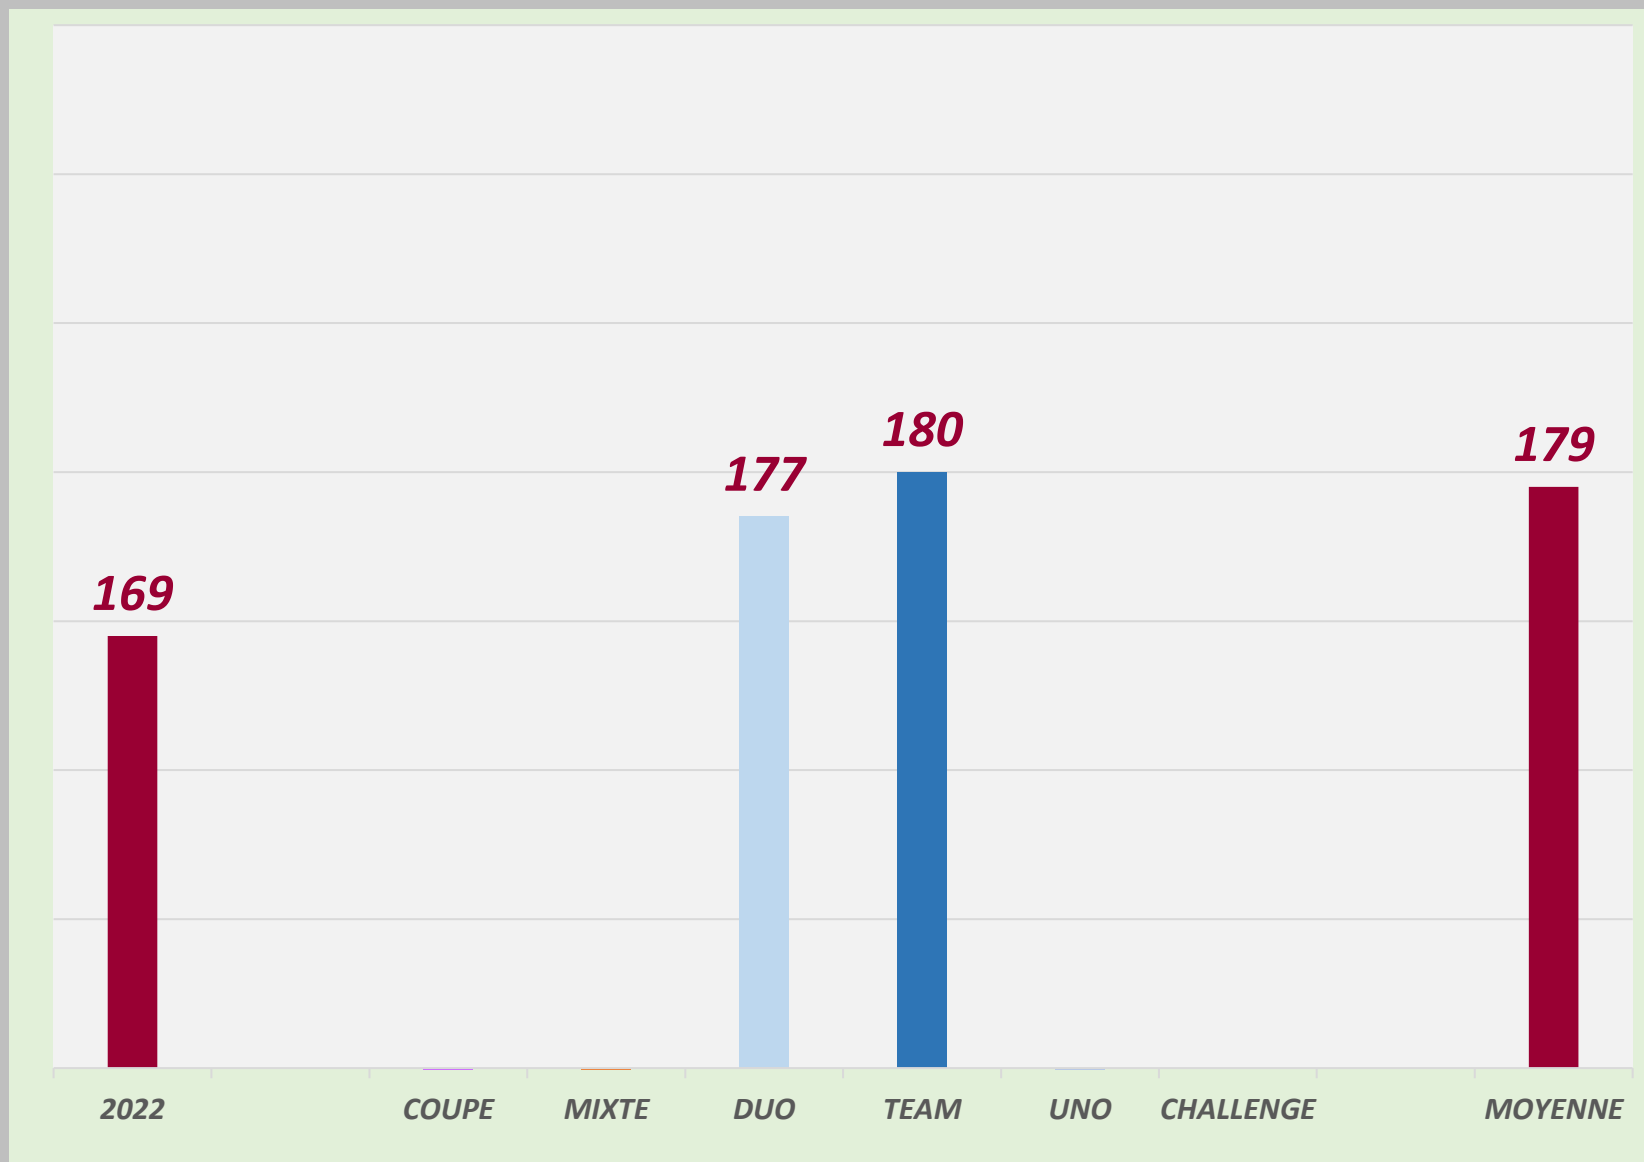

LISTING FFH

DIVOL ÉLODIE

11 / 03 / 1993

DROITIERE

2024 - 2025

DIVOL ÉLODIE
SÉNIOR

MOYENNES F.F.H.

COMPETITIONS	Quilles	Li.	Moyenne
COUPE	1042	6	173,67
MIXTE	1009	6	168,17
DUO	1363	8	170,38
TRIO	1164	6	194,00
UNO			
CHALLENGE			
TOTAL	4578	26	176,08

2023 - 2024

DIVOL ÉLODIE

SÉNIOR

MOYENNES F.F.H.

COMPETITIONS	Quilles	Li.	Moyenne
COUPE	953	6	158,83
MIXTE	1199	6	199,83
DUO			
TRIO	1049	6	174,83
UNO	2222	14	158,71
CHALLENGE	909	6	151,50
TOTAL	5283	32	165,09

2022 - 2023

DIVOL ÉLODIE
SÉNIOR

MOYENNES F.F.H.

COMPÉTITIONS	Quilles	Li.	Moyenne
COUPE			
MIXTE			
DUO	1423	8	177,88
TEAM	1084	6	180,67
UNO			
CHALLENGE			
TOTAL	2507	14	179,07

MOYENNE

FFH