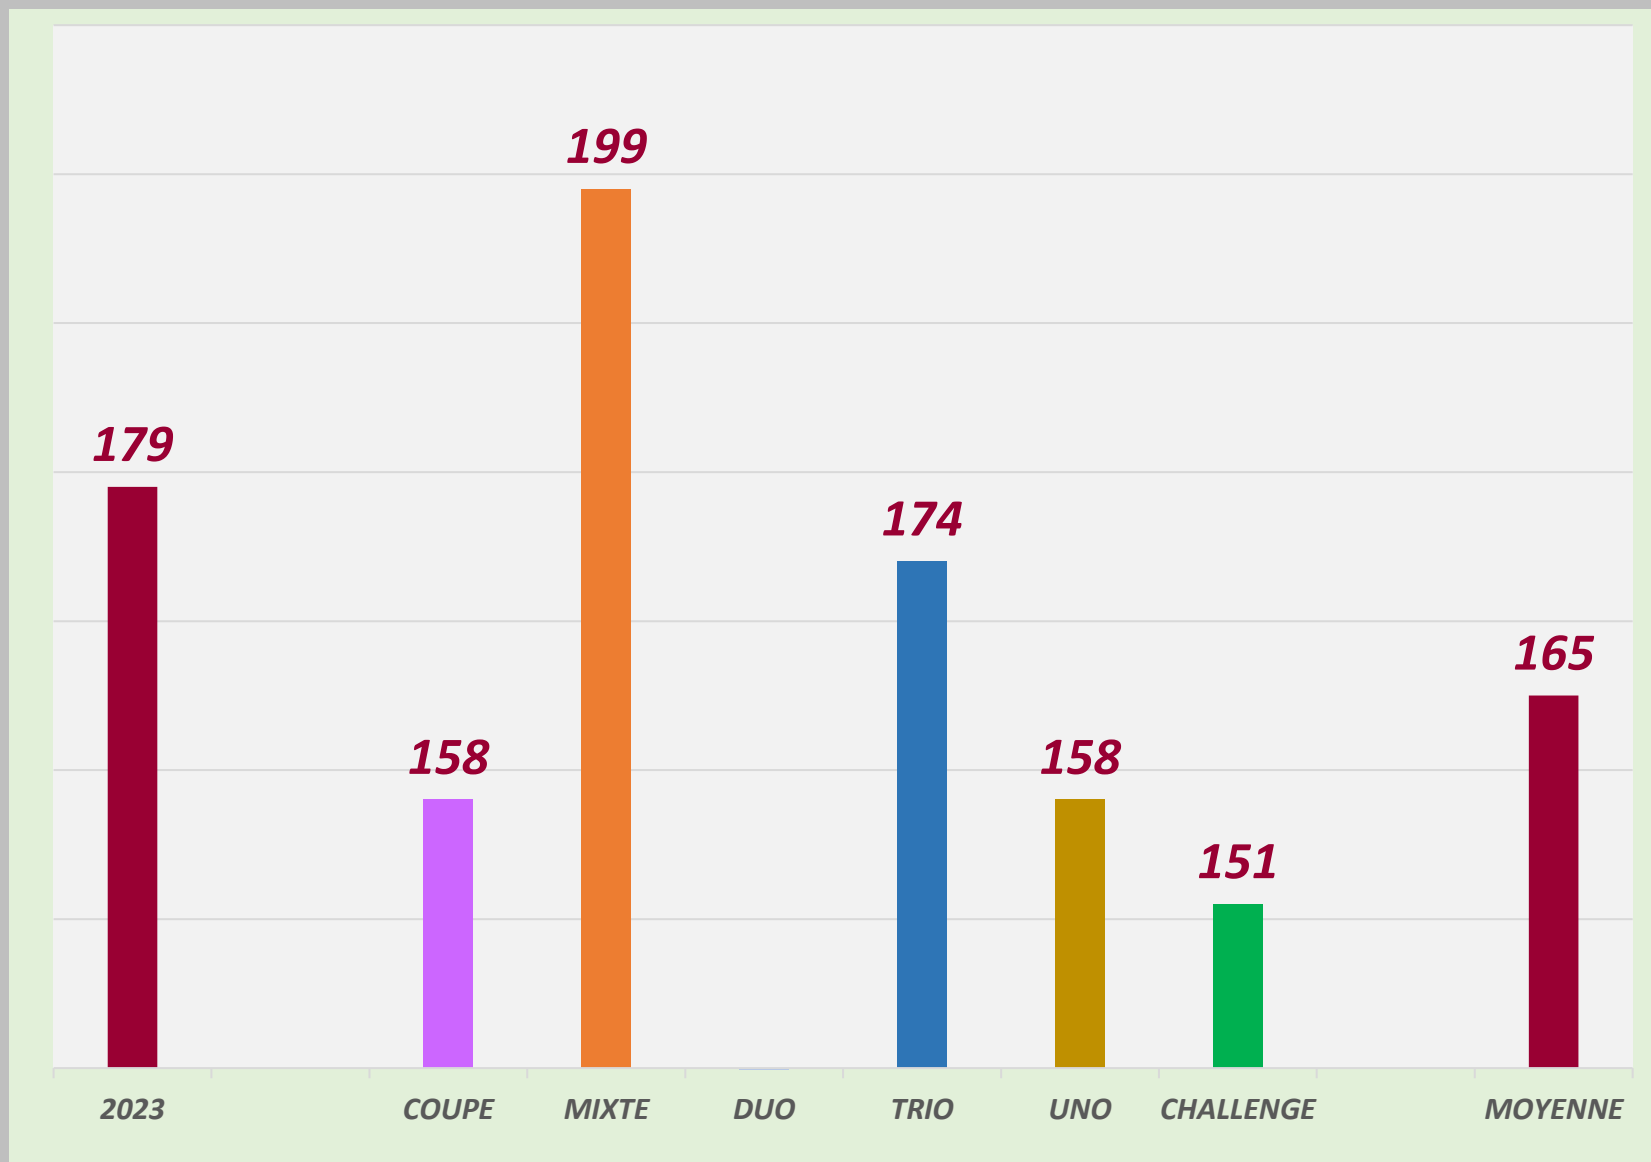

LISTING FFH

DIVOL ÉLODIE

11 / 03 / 1993

DROITIERE

2024 - 2025

DIVOL ÉLODIE
SÉNIOR

MOYENNES F.F.H.

COMPETITIONS	Quilles	Li.	Moyenne
COUPE	1042	6	173,67
MIXTE	1009	6	168,17
DUO	1363	8	170,38
TRIO	1164	6	194,00
UNO			
CHALLENGE			
TOTAL	4578	26	176,08

2023 - 2024

DIVOL ÉLODIE

SÉNIOR

MOYENNES F.F.H.

COMPETITIONS	Quilles	Li.	Moyenne
COUPE	953	6	158,83
MIXTE	1199	6	199,83
DUO			
TRIO	1049	6	174,83
UNO	2222	14	158,71
CHALLENGE	909	6	151,50
TOTAL	5283	32	165,09

2022 - 2023

DIVOL ÉLODIE
SÉNIOR

MOYENNES F.F.H.

COMPÉTITIONS	Quilles	Li.	Moyenne
COUPE			
MIXTE			
DUO	1423	8	177,88
TEAM	1084	6	180,67
UNO			
CHALLENGE			
TOTAL	2507	14	179,07

MOYENNE

FFH