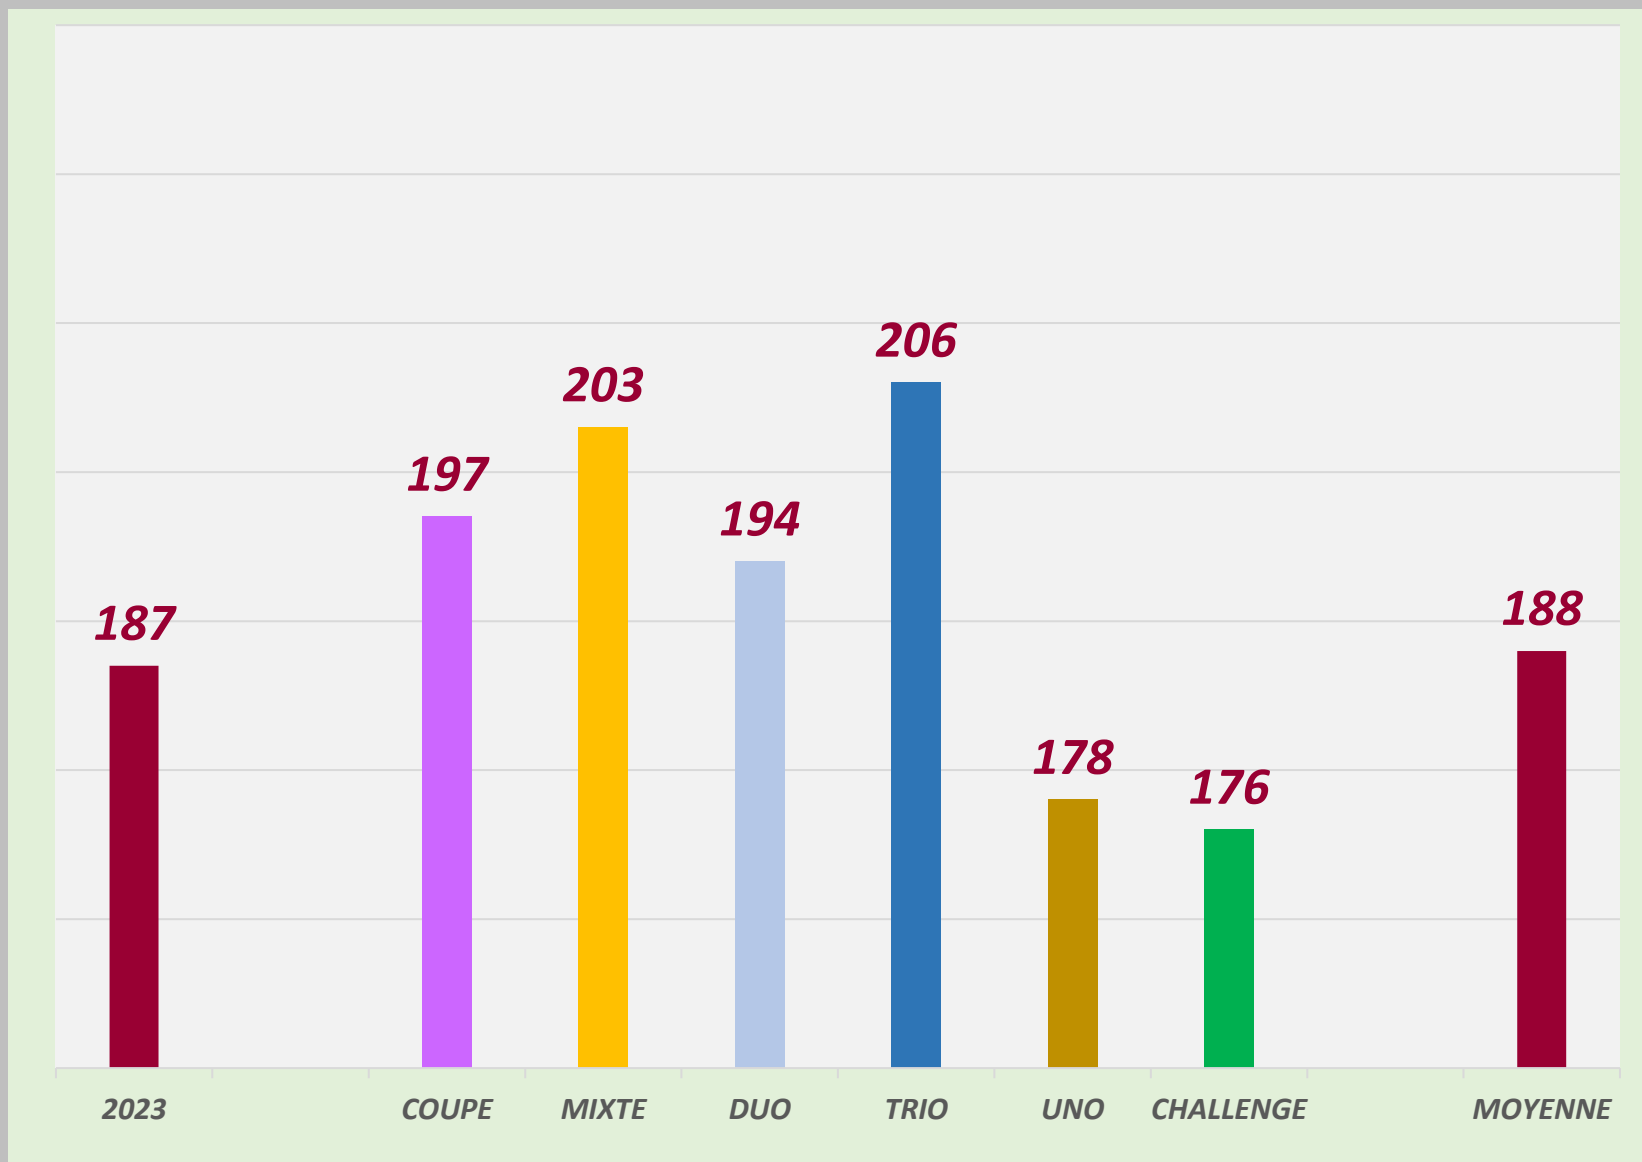

LISTING FFH

DIVOL FRÉDÉRIC

24 / 10 / 1966
DROITIER

2024 - 2025

**DIVOL
FRÉDÉRIC
SÉNIOR +B**

MOYENNES F. F. H.

COMPETITIONS	Quilles	Li.	Moyenne
COUPE	1267	6	211,17
MIXTE	1104	6	184,00
DUO	1696	8	212,00
TRIO	1228	6	204,67
UNO			
CHALLENGE			
TOTAL	5295	26	203,65

2023 - 2024

**DIVOL
FRÉDÉRIC
SÉNIOR +A**

MOYENNES F. F. H.

COMPETITIONS	Quilles	Li.	Moyenne
COUPE	1184	6	197,33
MIXTE	1220	6	203,33
DUO	1559	8	194,88
TRIO	1236	6	206,00
UNO	1424	8	178,00
CHALLENGE	1061	6	176,83
TOTAL	4889	26	188,04