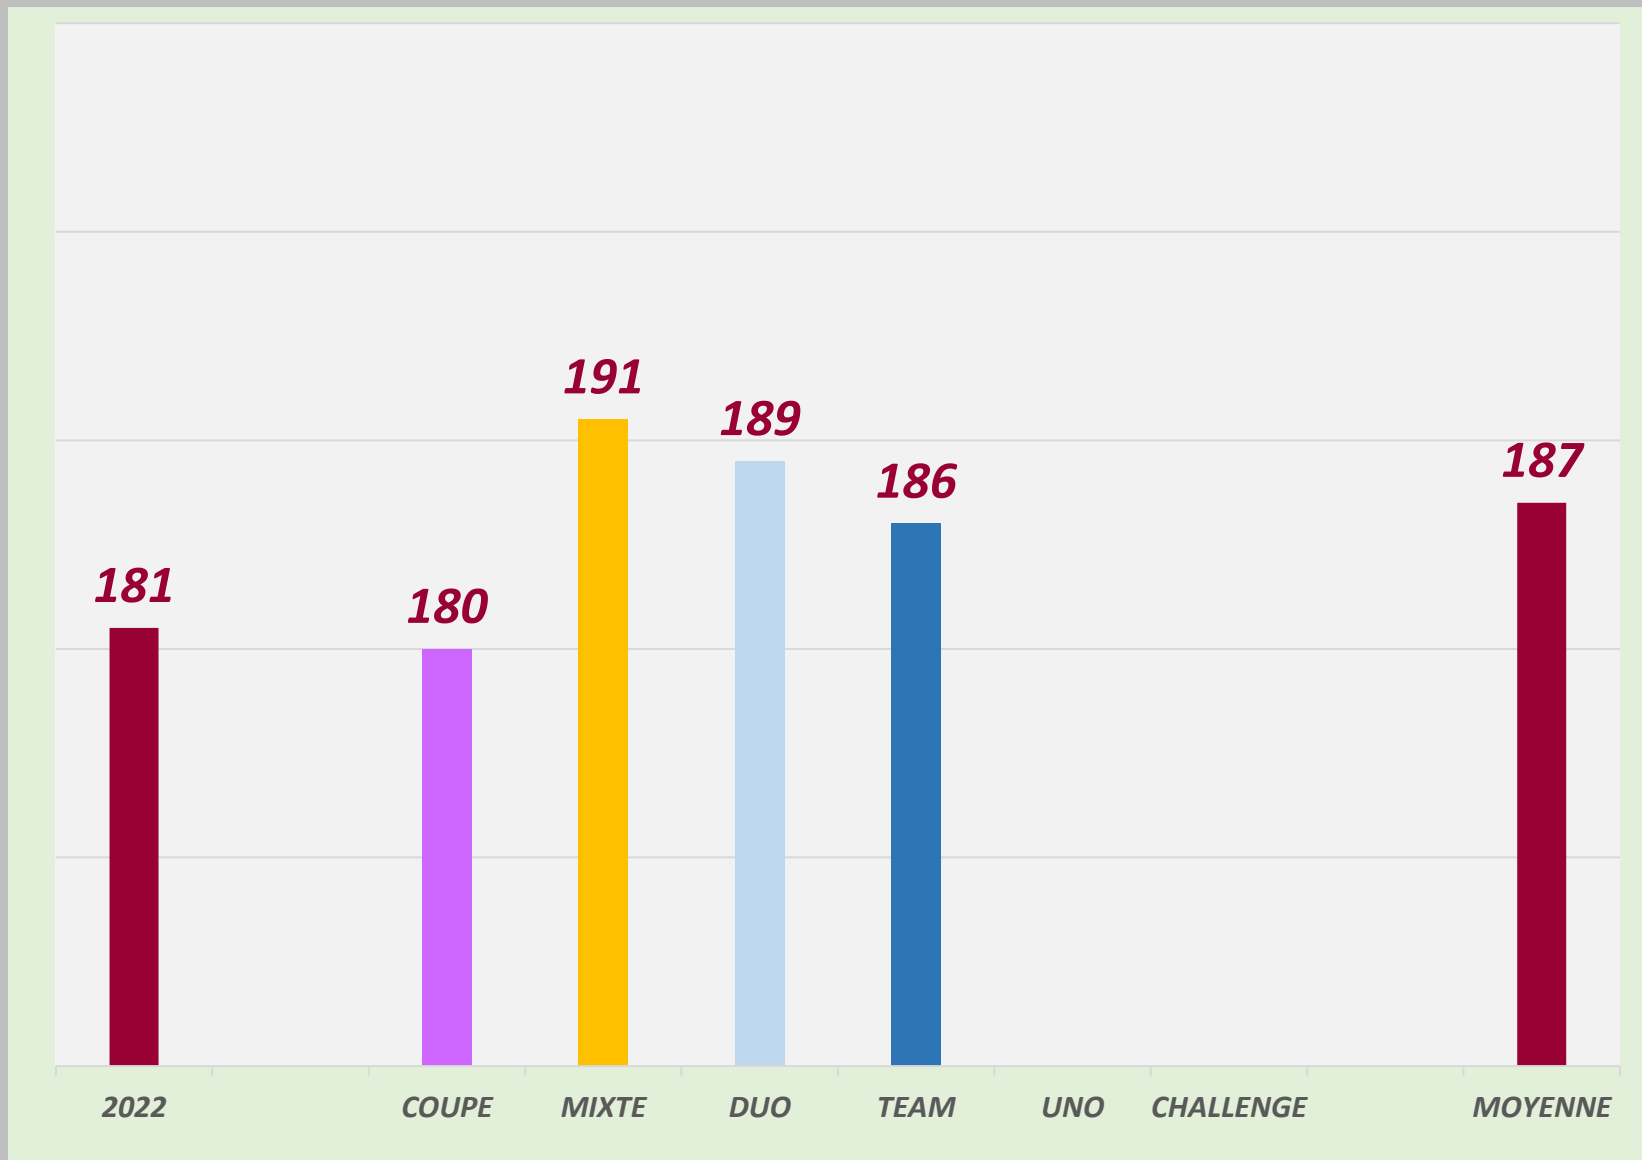

2023 - 2024

**DIVOL
FRÉDÉRIC
SÉNIOR +A**

MOYENNES F. F. H.

COMPETITIONS	Quilles	Li.	Moyenne
COUPE	1184	6	197,33
MIXTE	1220	6	203,33
DUO	1559	8	194,88
TRIO	1236	6	206,00
UNO	1424	8	178,00
CHALLENGE	1061	6	176,83
TOTAL	4889	26	188,04

2022 - 2023

**DIVOL
FRÉDÉRIC
SÉNIOR +A**

MOYENNES F. F. H.

COMPETITIONS	Quilles	Li.	Moyenne
COUPE	1081	6	180,17
MIXTE	1151	6	191,83
DUO	1514	8	189,25
TEAM	1118	6	186,33
UNO			
CHALLENGE			
TOTAL	4864	25	187,08