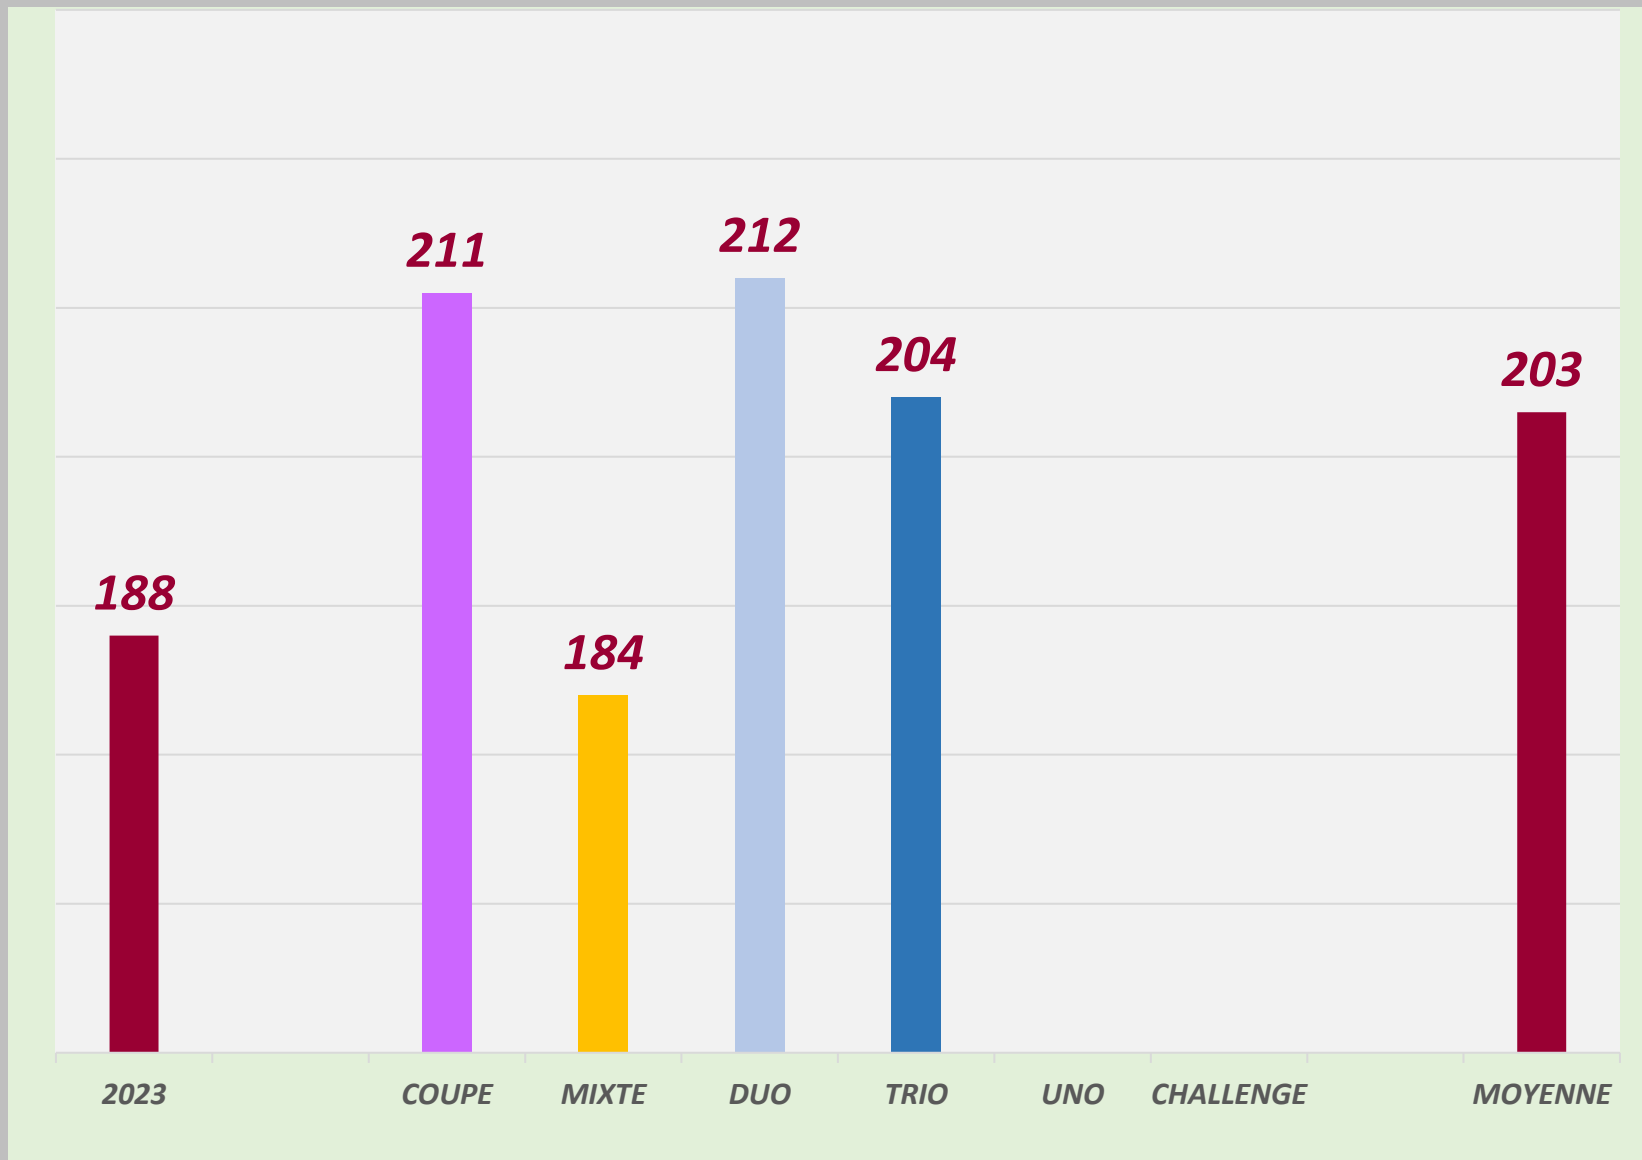

LISTING FFH

DIVOL FRÉDÉRIC

24 / 10 / 1966
DROITIER

2024 - 2025

**DIVOL
FRÉDÉRIC
SÉNIOR +B**

MOYENNES F. F. H.

COMPETITIONS	Quilles	Li.	Moyenne
COUPE	1267	6	211,17
MIXTE	1104	6	184,00
DUO	1696	8	212,00
TRIO	1228	6	204,67
UNO			
CHALLENGE			
TOTAL	5295	26	203,65

2023 - 2024

**DIVOL
FRÉDÉRIC
SÉNIOR +A**

MOYENNES F. F. H.

COMPETITIONS	Quilles	Li.	Moyenne
COUPE	1184	6	197,33
MIXTE	1220	6	203,33
DUO	1559	8	194,88
TRIO	1236	6	206,00
UNO	1424	8	178,00
CHALLENGE	1061	6	176,83
TOTAL	4889	26	188,04