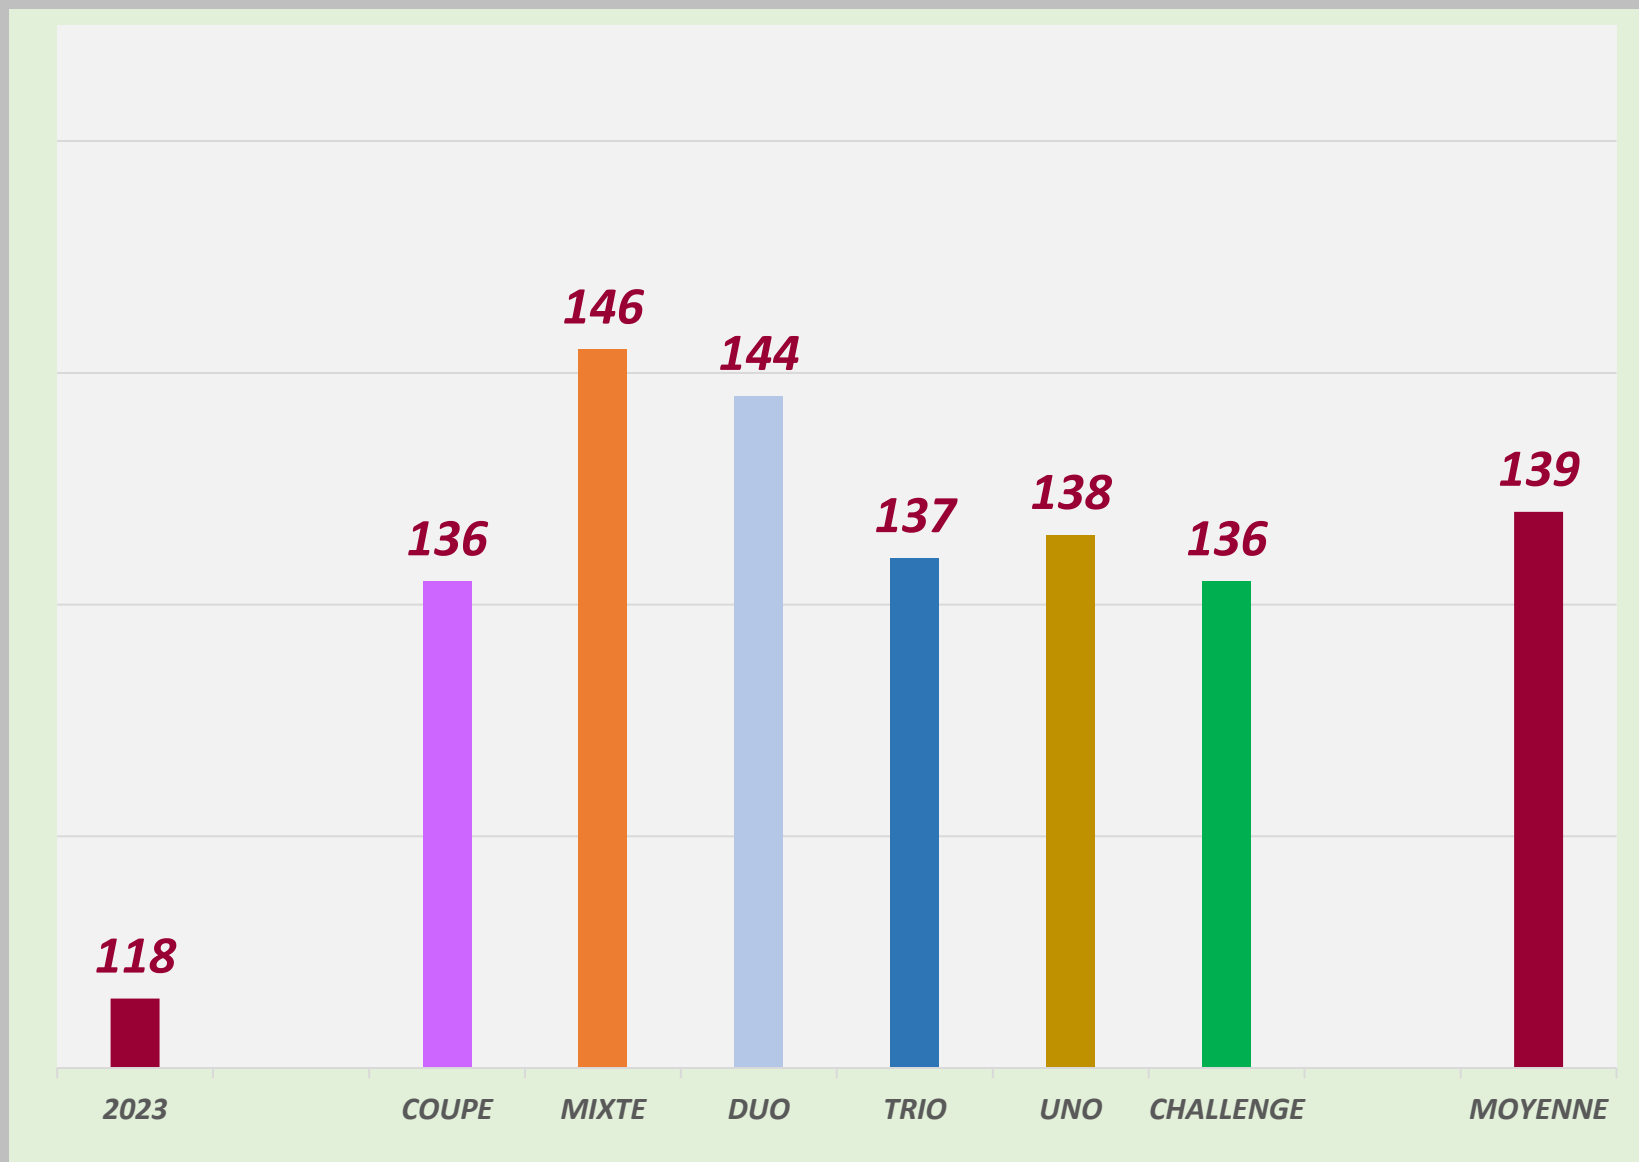

LISTING FFH

CFHB

DIVOL ANGÈLE

10 / 02 / 1967

DROITIERE

2023 - 2024

DIVOL ANGÈLE

SÉNIOR +A

MOYENNES F. F. H.

COMPETITIONS	Quilles	Li.	Moyenne
COUPE	816	6	136,00
MIXTE	880	6	146,67
DUO	1157	8	144,63
TRIO	824	6	137,23
UNO	1936	14	138,29
CHALLENGE	819	6	136,50
TOTAL	6432	46	139,83

2022 - 2023

DIVOL ANGÈLE
SÉNIOR +A