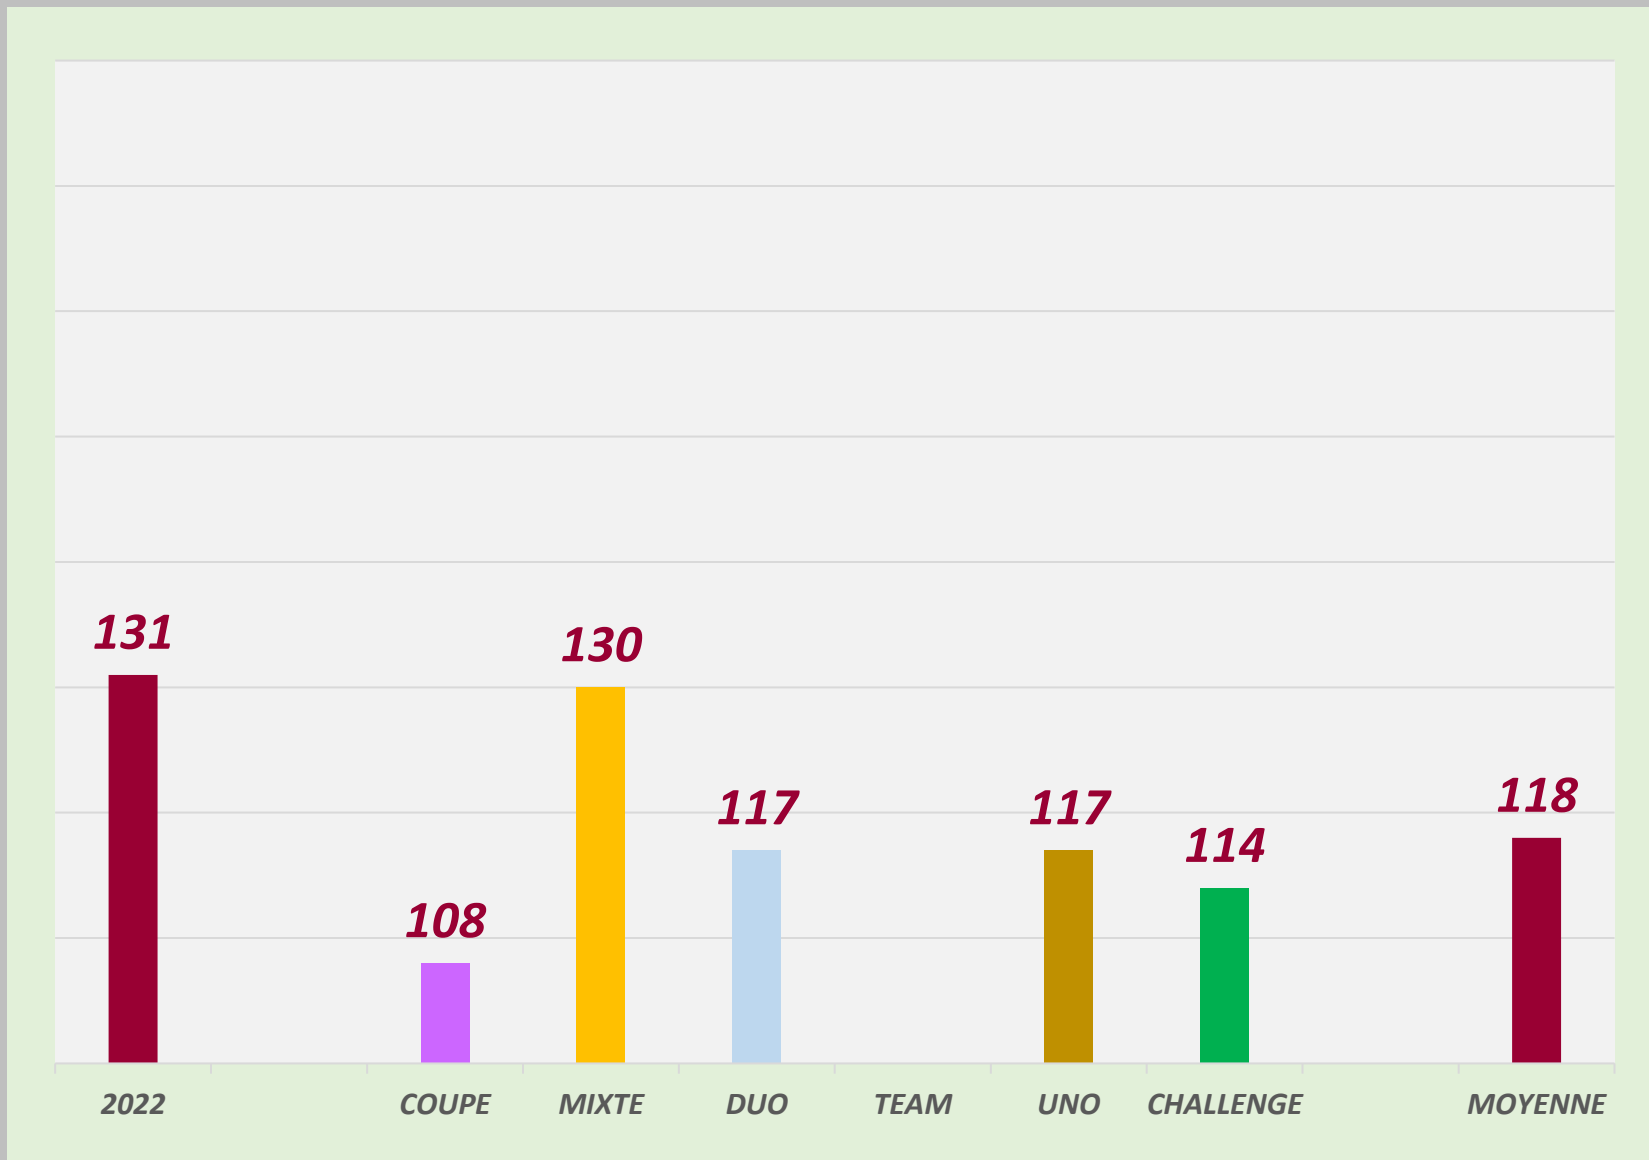

LISTING FFH

CFHB

DIVOL ANGÈLE

10 / 02 / 1967

DROITIERE

2023 - 2024

DIVOL ANGÈLE

SÉNIOR +A

MOYENNES F. F. H.

COMPETITIONS	Quilles	Li.	Moyenne
COUPE	816	6	136,00
MIXTE	880	6	146,67
DUO	1157	8	144,63
TRIO	824	6	137,23
UNO	1936	14	138,29
CHALLENGE	819	6	136,50
TOTAL	6432	46	139,83

2022 - 2023

DIVOL ANGÈLE
SÉNIOR +A

MOYENNES F. F. H.

COMPETITIONS	Quilles	Li.	Moyenne
COUPE	650	6	108,33
MIXTE	784	6	130,64
DUO	940	8	117,50
TEAM			
UNO	942	8	117,75
CHALLENGE	114	1	114,00
TOTAL	3430	29	118,28

MOYENNE

FFH