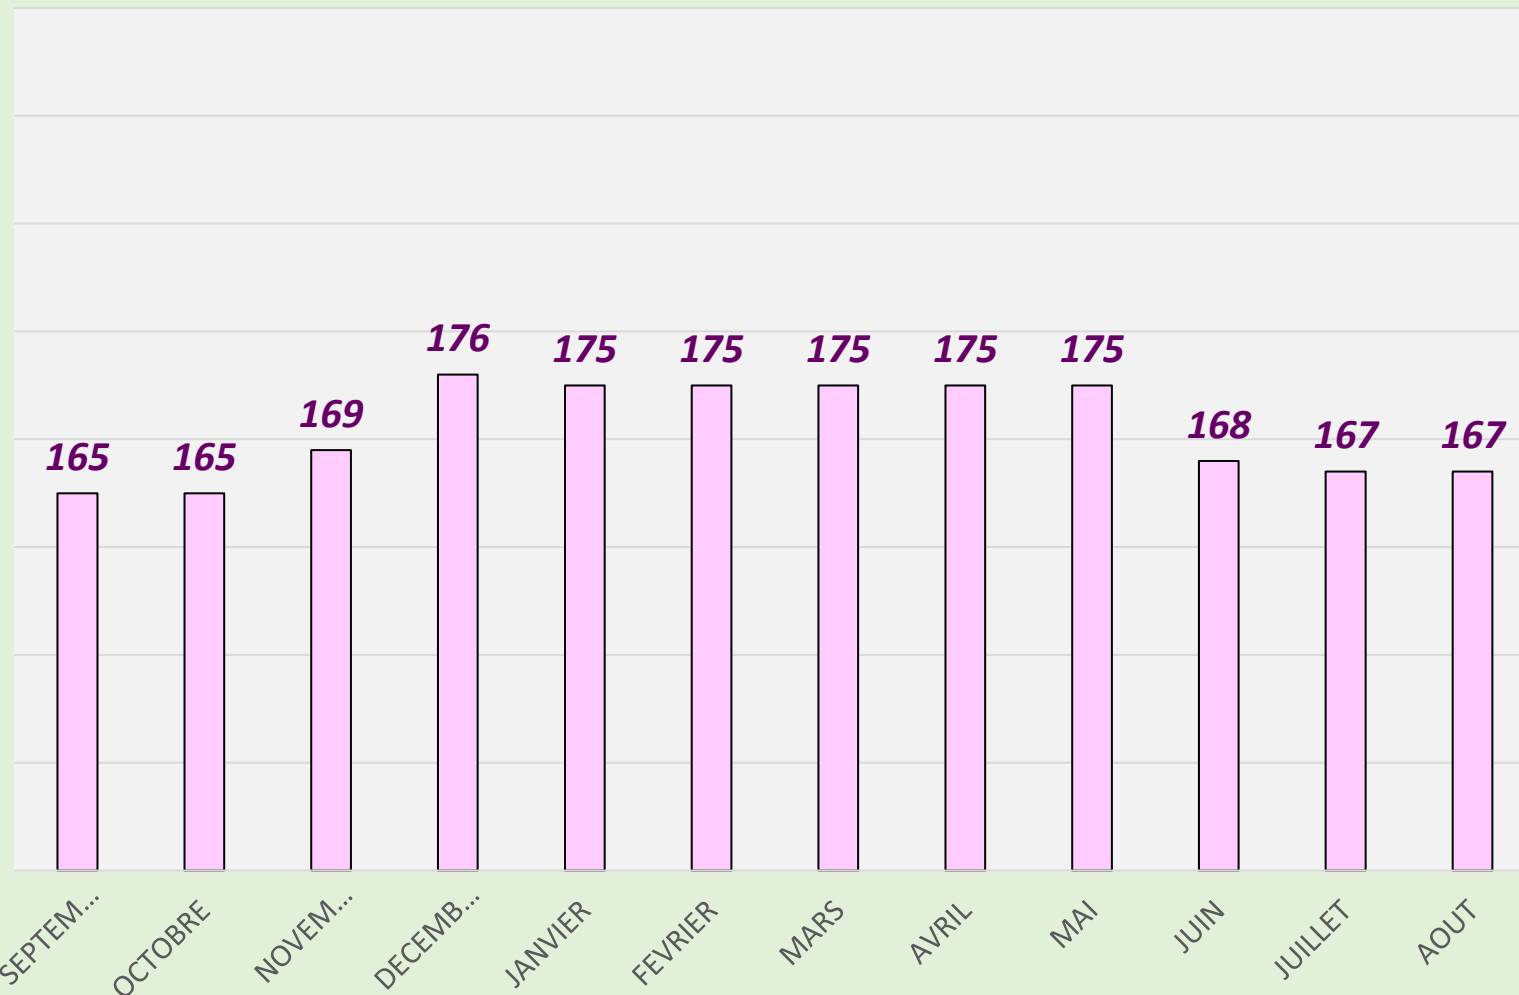

LISTING FFBSQ

DIVOL ÉLODIE

SÉNIOR

B.C.A.C. NIMES
2024 - 2025

	Quilles	Li.	Moyenne
SEPTEMBRE	12101	72	168,07
OCTOBRE			
NOVEMBRE			
DECEMBRE			
JANVIER			
FEVRIER			
MARS			
AVRIL			
MAI			
JUIN			
JUILLET			
AOUT			

SÉNIOR

B.C.A.C. NIMES 2023 - 2024

	Quilles	Li.	Moyenne
SEPTEMBRE	3474	21	165,43
OCTOBRE	3474	21	165,43
NOVEMBRE	4924	29	169,79
DECEMBRE	6867	39	176,00
JANVIER	8229	47	175,00
FEVRIER	7037	40	175,90
MARS	7037	40	175,90
AVRIL	7037	40	175,90
MAI	7037	40	175,90
JUIN	10263	61	168,25
JUILLET	11052	66	167,40
AOUT	11052	66	167,40