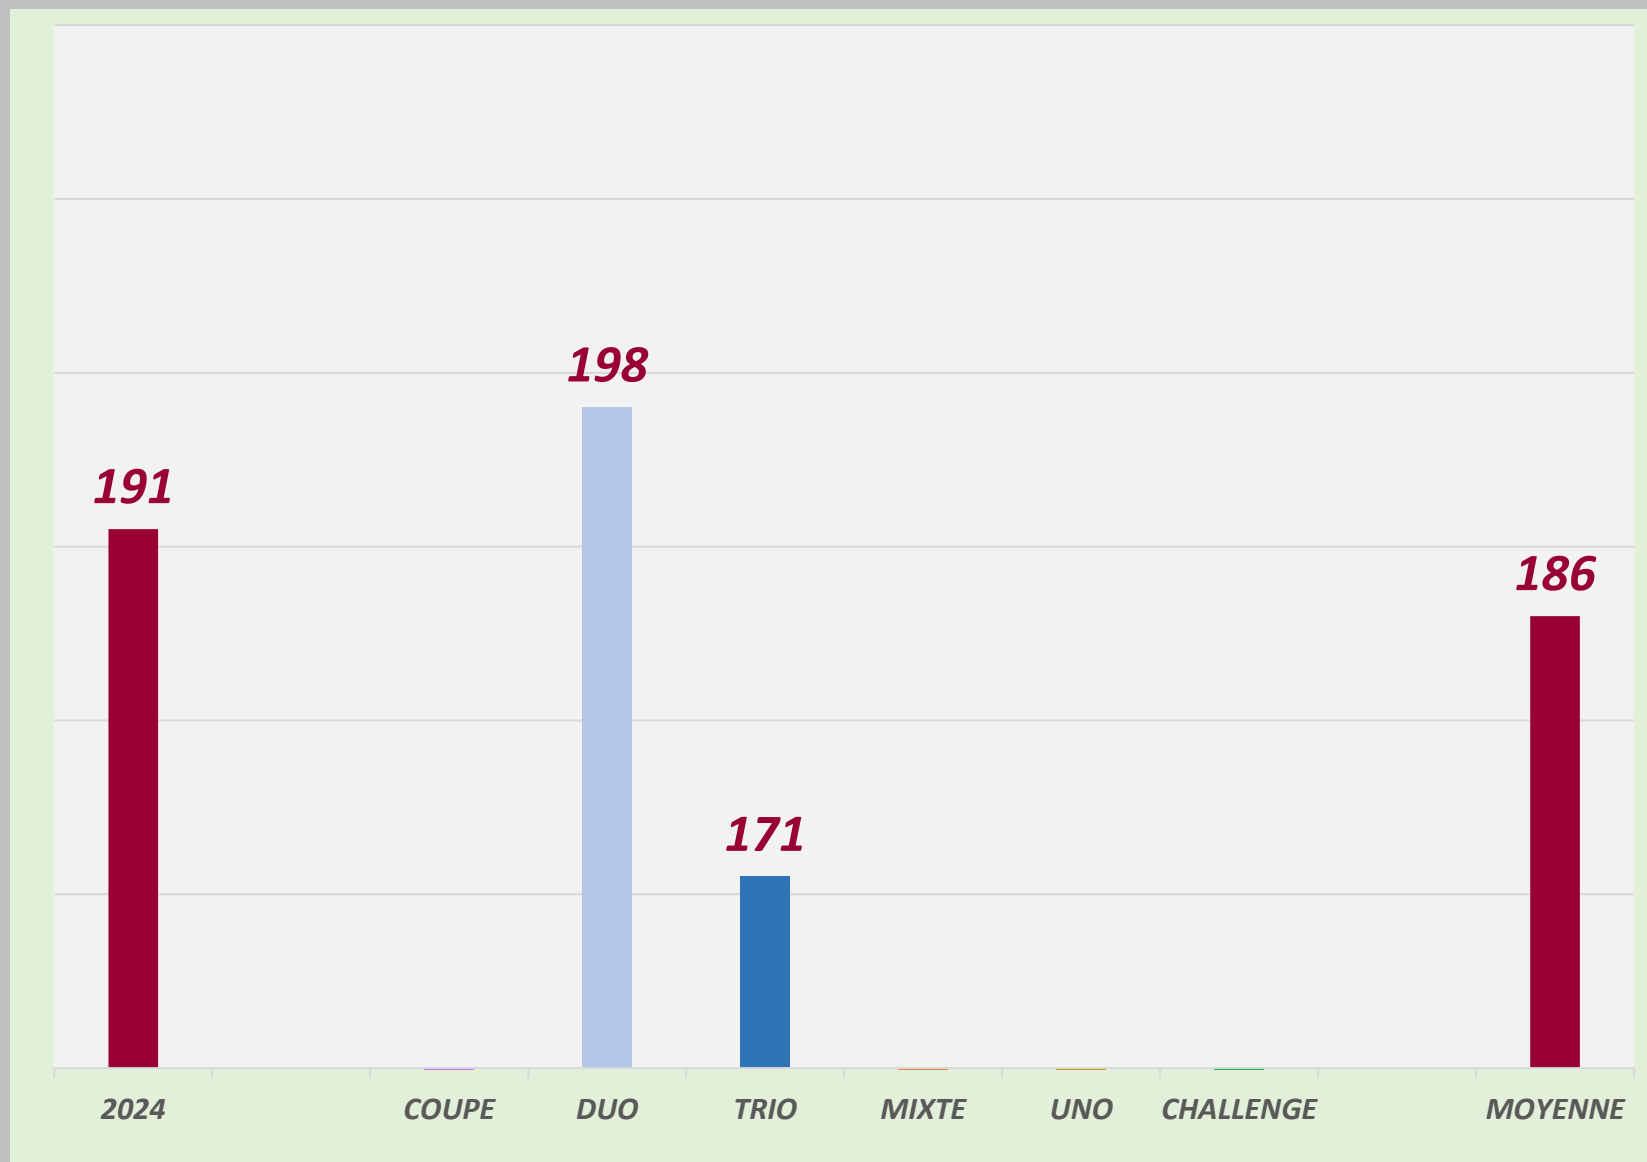

MOYENNES FFH

ZHUKOVA ANZHELIKA

CFHB

16 / 10 / 1995

DROITIERE

2024 - 2025

**ZUKHOVA
ANZHELIKA**

SÉNIOR

MOYENNES F. F. H.

COMPETITIONS	Quilles	Li.	Moyenne
COUPE			
MIXTE			
DUO	1585	8	198,13
TRIO	1028	6	171,33
UNO			
CHALLENGE			
TOTAL	2613	14	186,64

2023 - 2024

**ZUKHOVA
ANZHELIKA**

SÉNIOR

MOYENNES F. F. H.

COMPETITIONS	Quilles	Li.	Moyenne
COUPE			
MIXTE			
DUO			
TRIO			
UNO	1619	8	202,38
CHALLENGE	1067	6	177,83
TOTAL	2686	14	191,86

2022 - 2023

**ZUKHOVA
ANZHELIKA**

SÉNIOR

MOYENNES F. F. H.

COMPETITIONS	Quilles	Li.	Moyenne
COUPE			
MIXTE			
DUO	1505	8	188,13
TEAM	1153	6	192,17
UNO			
CHALLENGE			
TOTAL	2658	14	189,86