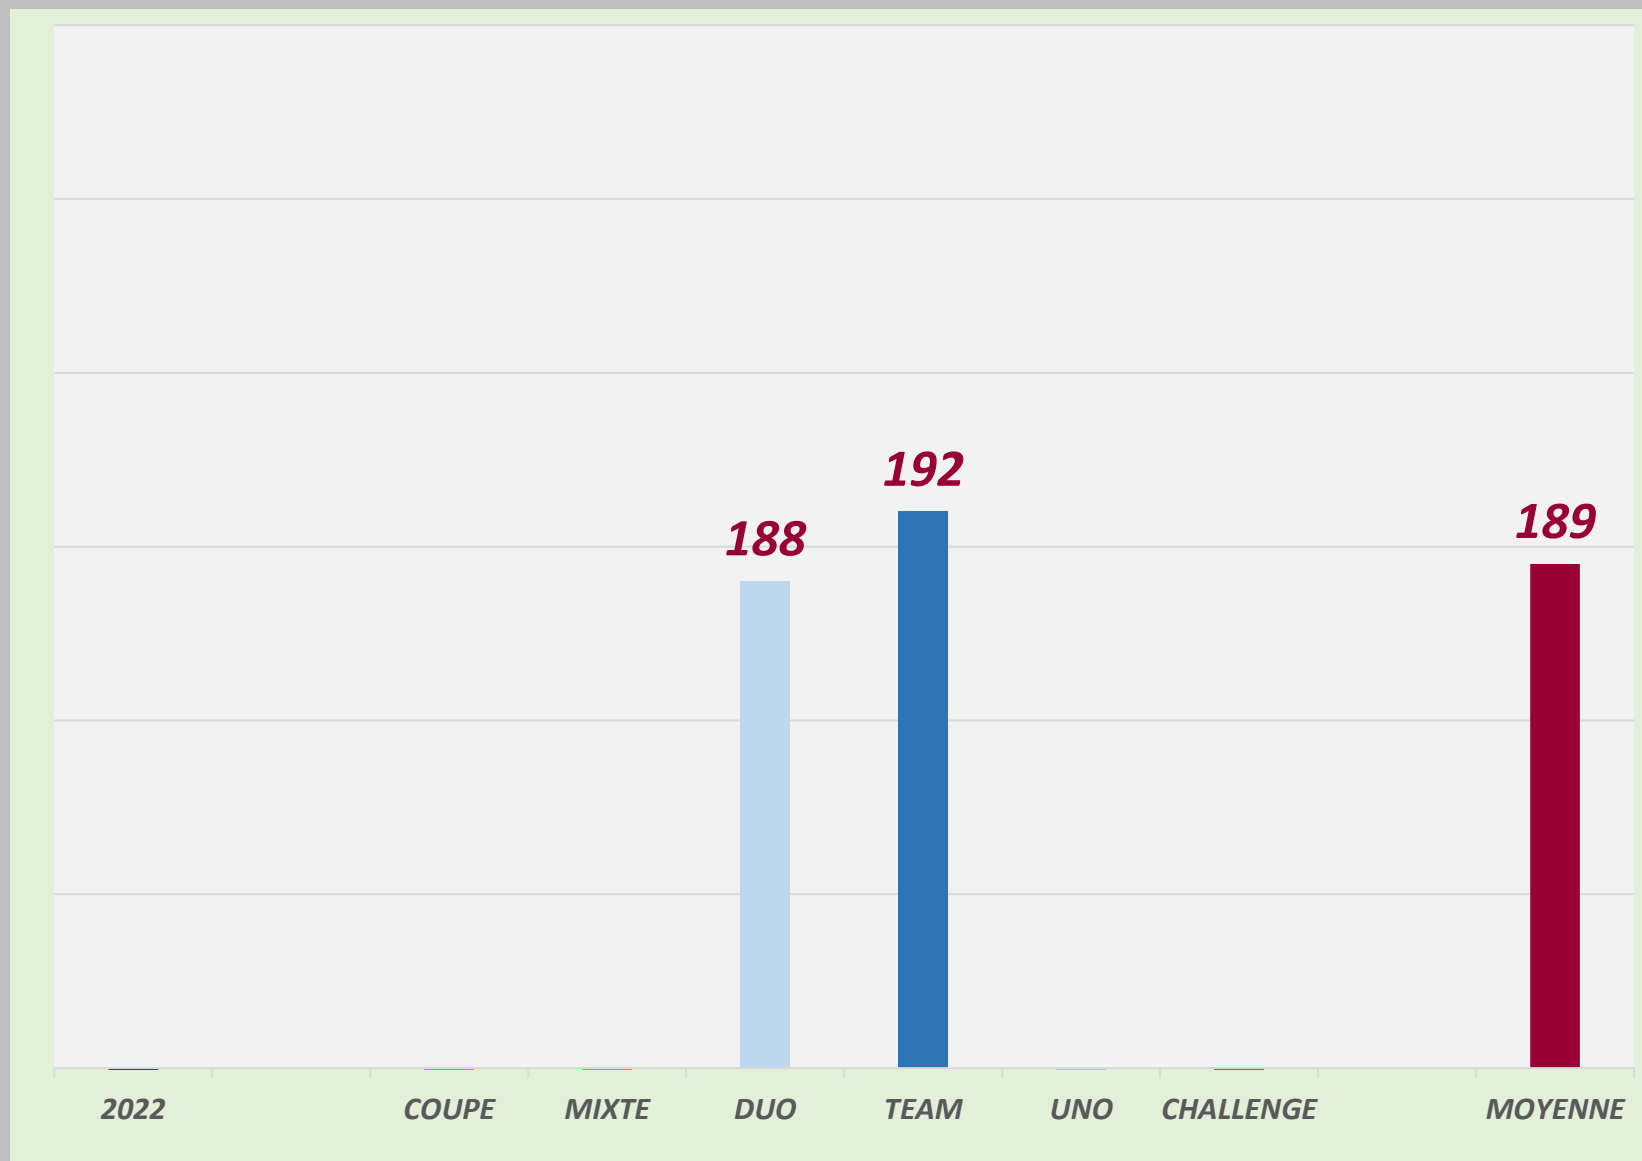

MOYENNES F. F. H.

COMPETITIONS	Quilles	Li.	Moyenne
COUPE			
MIXTE			
DUO	1585	8	198,13
TRIO	1028	6	171,33
UNO			
CHALLENGE			
TOTAL	2613	14	186,64

2023 - 2024

**ZUKHOVA
ANZHELIKA**

SÉNIOR

MOYENNES F. F. H.

COMPETITIONS	Quilles	Li.	Moyenne
COUPE			
MIXTE			
DUO			
TRIO			
UNO	1619	8	202,38
CHALLENGE	1067	6	177,83
TOTAL	2686	14	191,86

2022 - 2023

**ZUKHOVA
ANZHELIKA**

SÉNIOR

MOYENNES F. F. H.

COMPETITIONS	Quilles	Li.	Moyenne
COUPE			
MIXTE			
DUO	1505	8	188,13
TEAM	1153	6	192,17
UNO			
CHALLENGE			
TOTAL	2658	14	189,86