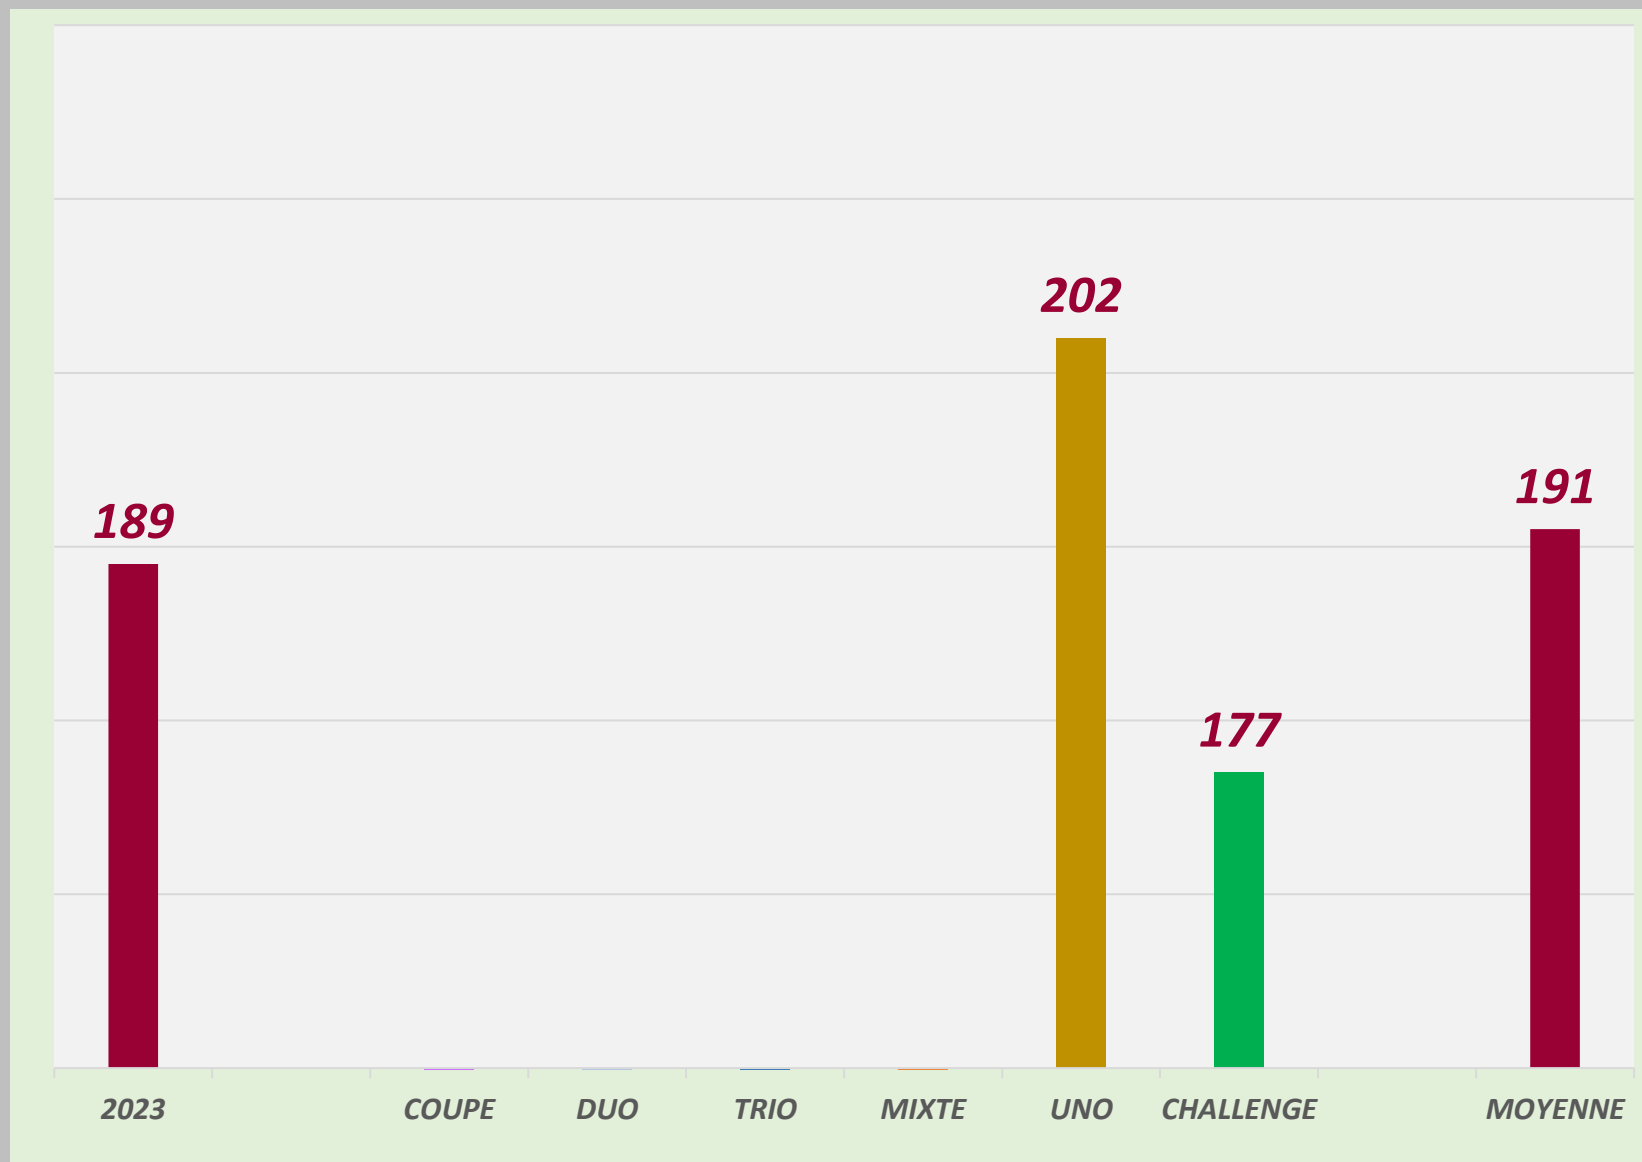

MOYENNES FFH

ZHUKOVA ANZHELIKA

CFHB

16 / 10 / 1995

DROITIERE

2024 - 2025

**ZUKHOVA
ANZHELIKA**

SÉNIOR

MOYENNES F. F. H.

COMPETITIONS	Quilles	Li.	Moyenne
COUPE			
MIXTE			
DUO	1585	8	198,13
TRIO	1028	6	171,33
UNO			
CHALLENGE			
TOTAL	2613	14	186,64

2023 - 2024

**ZUKHOVA
ANZHELIKA**

SÉNIOR

MOYENNES F. F. H.

COMPETITIONS	Quilles	Li.	Moyenne
COUPE			
MIXTE			
DUO			
TRIO			
UNO	1619	8	202,38
CHALLENGE	1067	6	177,83
TOTAL	2686	14	191,86

2022 - 2023

**ZUKHOVA
ANZHELIKA**

SÉNIOR

MOYENNES F. F. H.

COMPETITIONS	Quilles	Li.	Moyenne
COUPE			
MIXTE			
DUO	1505	8	188,13
TEAM	1153	6	192,17
UNO			
CHALLENGE			
TOTAL	2658	14	189,86