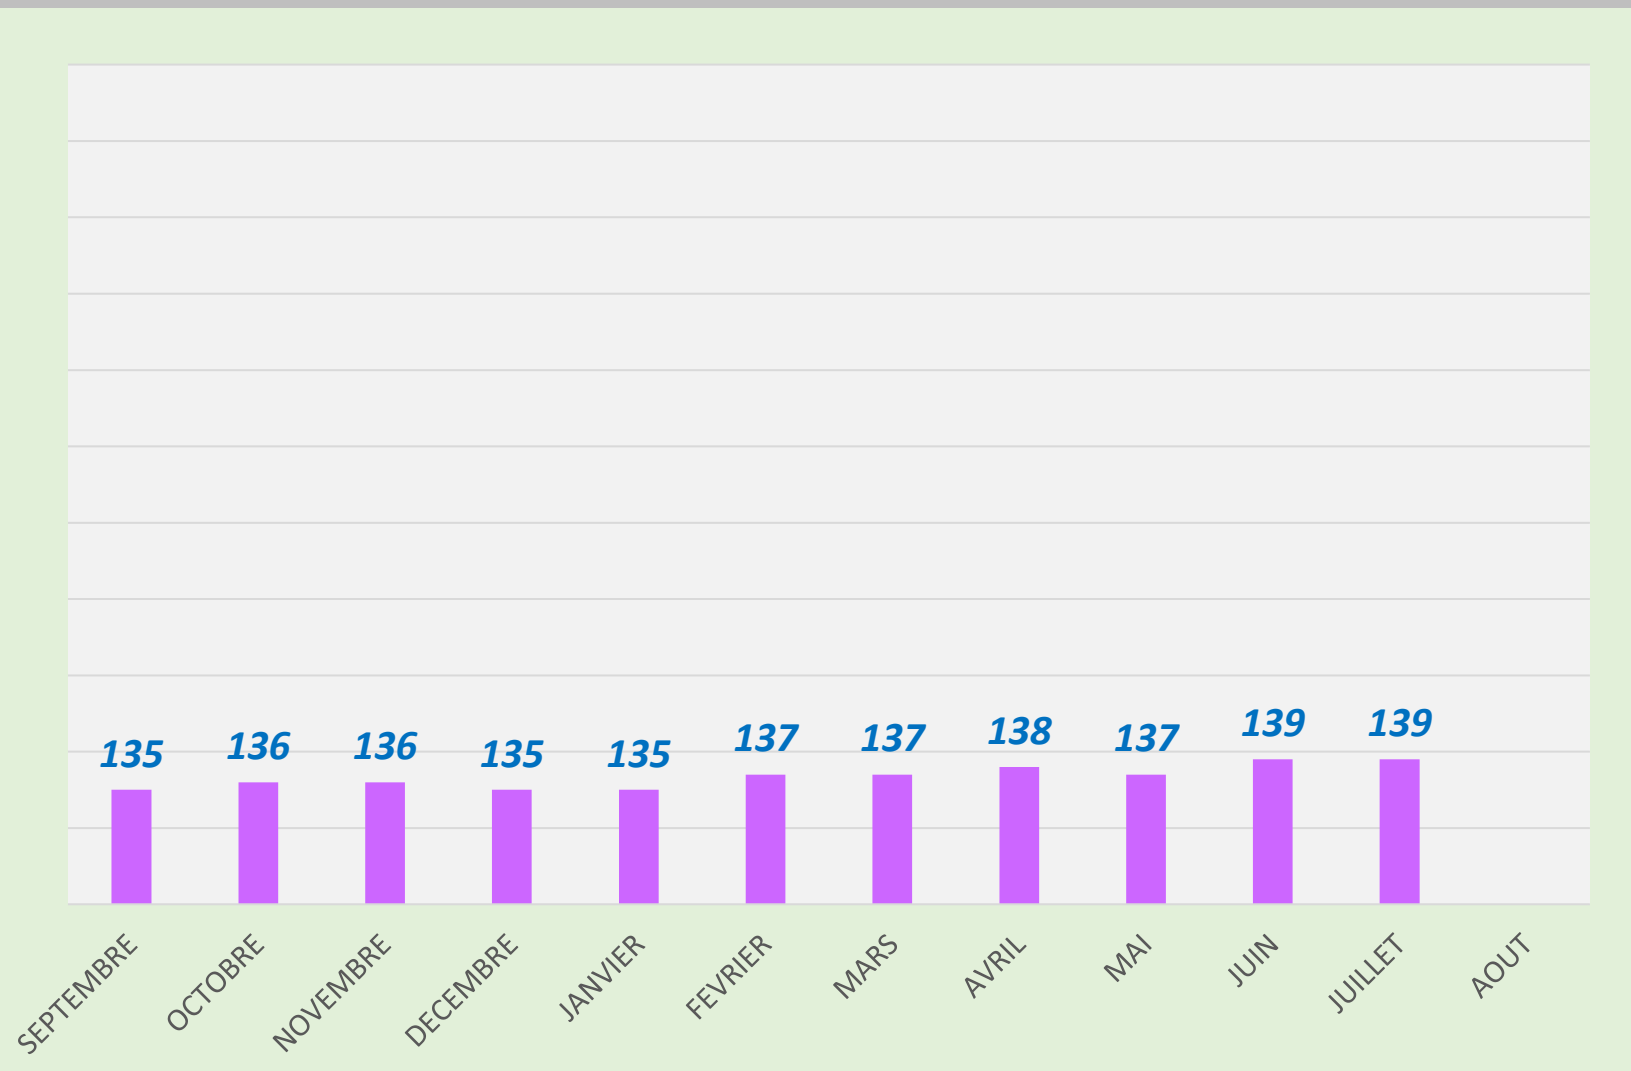

QUARANTA

STÉFANO

LISTING FFBSQ

2023 - 2024

COMPETITIONS	Quilles	Li.	Moyenne
SEPTEMBRE			
OCTOBRE			
NOVEMBRE			
DECEMBRE			
JANVIER			
FEVRIER	195	1	195,00
MARS	195	1	195,00
AVRIL	195	1	195,00
MAI	195	1	195,00
JUIN	195	1	195,00
JUILLET	195	1	195,00
AOUT			

DIVOL

ANGÈLE

LISTING FFBSQ

2023 - 2024

COMPETITIONS	Quilles	Li.	Moyenne
SEPTEMBRE	19870	147	135,17
OCTOBRE	18455	135	136,70
NOVEMBRE	17480	128	136,56
DECEMBRE	17951	132	135,90
JANVIER	17951	132	135,90
FEVRIER	17299	136	137,00
MARS	19514	142	137,00
AVRIL	21479	155	138,57
MAI	24247	176	137,70
JUIN	20646	148	139,50
JUILLET	23022	165	139,50
AOUT			

DIVOL
FRÉDÉRIC

LISTING FFBSQ
2023 - 2024

COMPETITIONS	Quilles	Li.	Moyenne
SEPTEMBRE	45506	237	192,01
OCTOBRE	43297	225	192,43
NOVEMBRE	43151	225	191,70
DECEMBRE	42507	220	192,80
JANVIER	42507	220	192,80
FEVRIER	33989	175	194,20
MARS	36446	189	192,80
AVRIL	37960	198	191,72
MAI	41414	218	189,90
JUIN	36782	194	189,60
JUILLET	34380	197	189,70
AOUT			