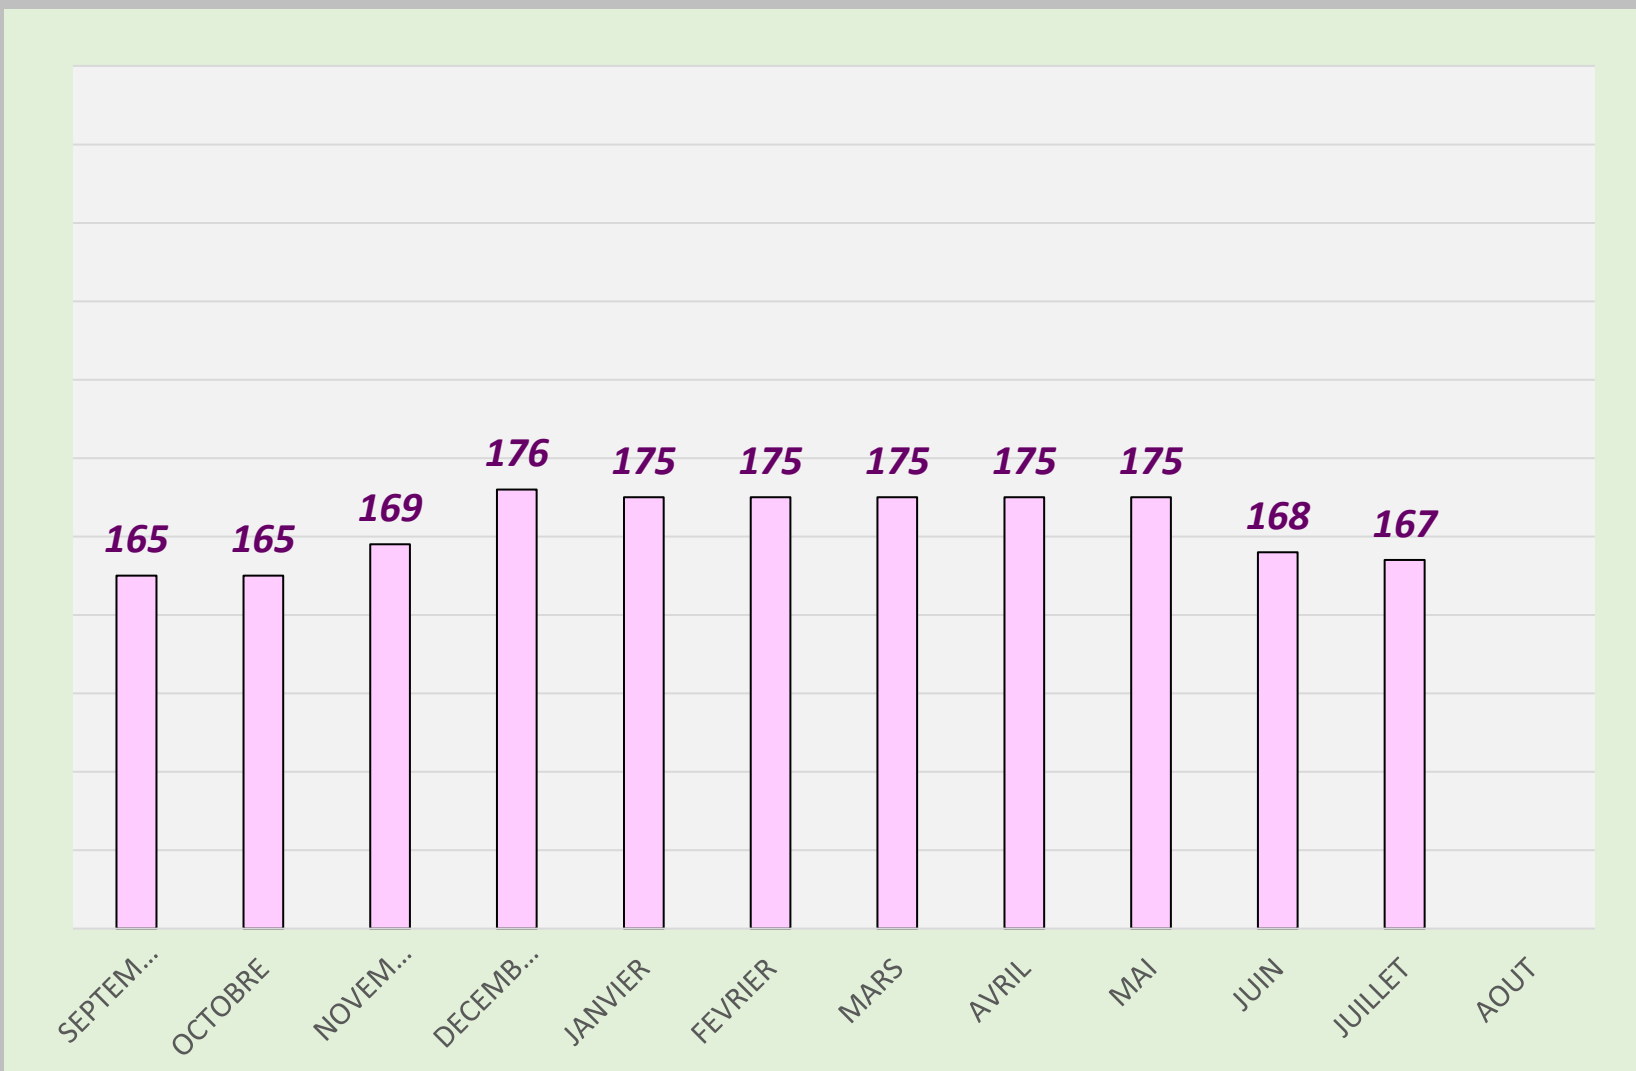

ZHUKOVA

ANZHELIKA

LISTING FFBSQ

2023 - 2024

COMPETITIONS	Quilles	Li.	Moyenne
SEPTEMBRE	5454	30	181,80
OCTOBRE	5454	30	181,80
NOVEMBRE	5454	30	181,50
DECEMBRE	5454	30	181,50
JANVIER	5454	30	181,80
FEVRIER	5610	30	187,00
MARS	5610	30	187,00
AVRIL	5610	30	187,00
MAI	5630	30	187,00
JUIN	4756	25	190,24
JUILLET	4756	25	190,20
AOUT			

***DIVOL
ÉLODIE***

***LISTING FFBSQ
2023 - 2024***

COMPETITIONS	Quilles	Li.	Moyenne
SEPTEMBRE	3474	21	165,43
OCTOBRE	3474	21	165,43
NOVEMBRE	4924	29	169,79
DECEMBRE	6867	39	176,00
JANVIER	8229	47	175,00
FEVRIER	7037	40	175,90
MARS	7037	40	175,90
AVRIL	7037	40	175,90
MAI	7037	40	175,90
JUIN	10263	61	168,25
JUILLET	11052	66	167,40
AOÛT			