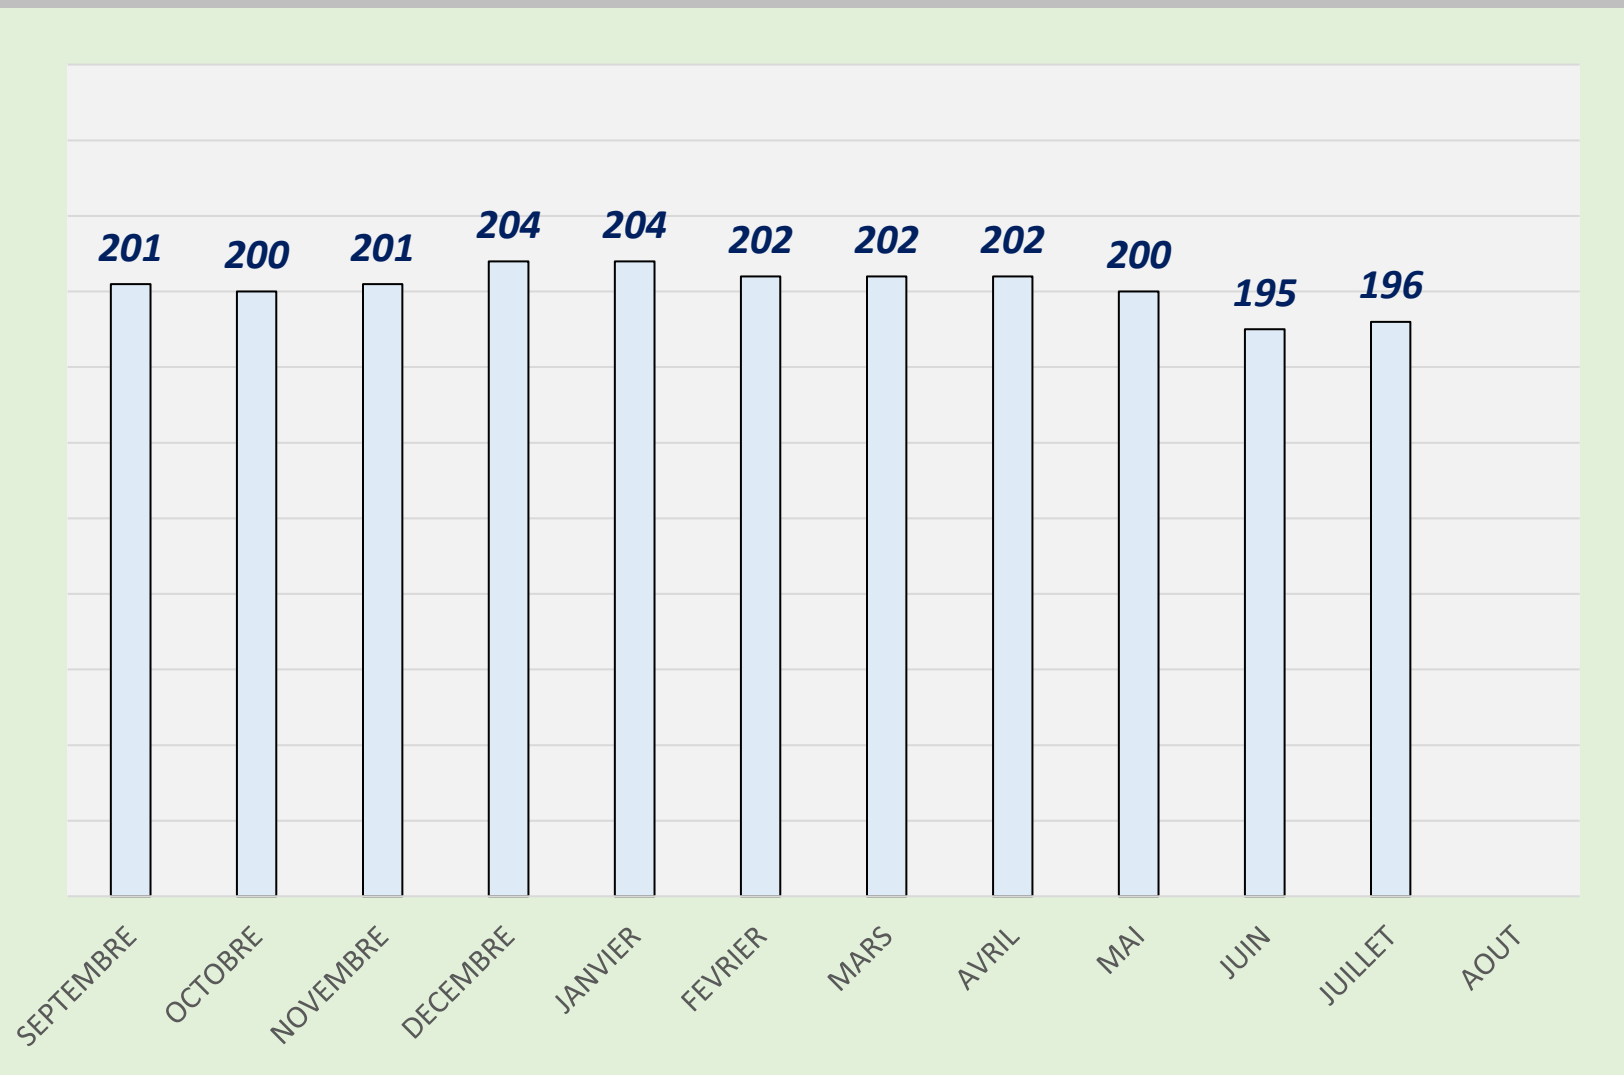

DIVOL

ALEXIS

LISTING FFBSQ

2023 - 2024

COMPETITIONS	Quilles	Li.	Moyenne
SEPTEMBRE	27744	138	201,04
OCTOBRE	23907	119	200,90
NOVEMBRE	24198	120	201,65
DECEMBRE	28206	138	204,30
JANVIER	26635	130	204,80
FEVRIER	26167	129	202,80
MARS	28599	141	202,80
AVRIL	28599	141	202,80
MAI	32925	164	200,70
JUIN	25831	132	195,69
JUILLET	25946	132	196,50
AOUT			

ZHUKOVA

ANZHELIKA

LISTING FFBSQ

2023 - 2024

COMPETITIONS	Quilles	Li.	Moyenne
SEPTEMBRE	5454	30	181,80
OCTOBRE	5454	30	181,80
NOVEMBRE	5454	30	181,50
DECEMBRE	5454	30	181,50
JANVIER	5454	30	181,80
FEVRIER	5610	30	187,00
MARS	5610	30	187,00
AVRIL	5610	30	187,00
MAI	5630	30	187,00
JUIN	4756	25	190,24
JUILLET	4756	25	190,20
AOUT			