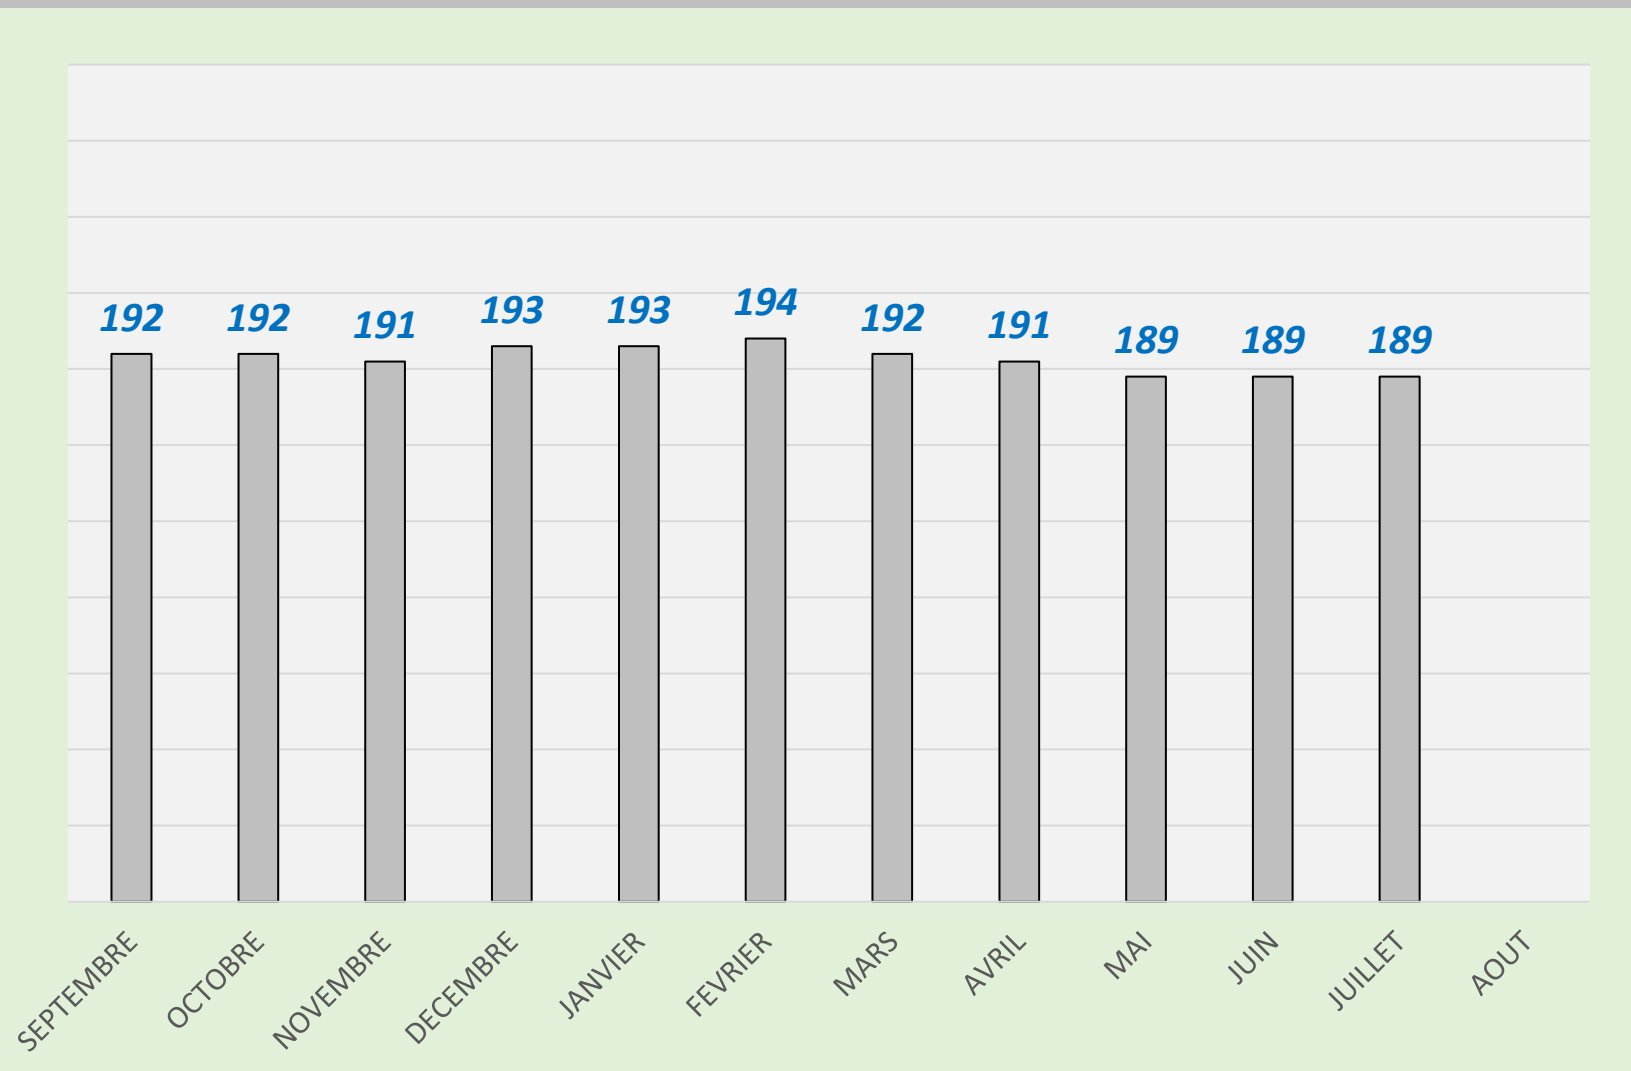

QUARANTA

STÉFANO

LISTING FFBSQ

2023 - 2024

COMPETITIONS	Quilles	Li.	Moyenne
SEPTEMBRE			
OCTOBRE			
NOVEMBRE			
DECEMBRE			
JANVIER			
FEVRIER	195	1	195,00
MARS	195	1	195,00
AVRIL	195	1	195,00
MAI	195	1	195,00
JUIN	195	1	195,00
JUILLET	195	1	195,00
AOUT			

DIVOL

ANGÈLE

LISTING FFBSQ

2023 - 2024

COMPETITIONS	Quilles	Li.	Moyenne
SEPTEMBRE	19870	147	135,17
OCTOBRE	18455	135	136,70
NOVEMBRE	17480	128	136,56
DECEMBRE	17951	132	135,90
JANVIER	17951	132	135,90
FEVRIER	17299	136	137,00
MARS	19514	142	137,00
AVRIL	21479	155	138,57
MAI	24247	176	137,70
JUIN	20646	148	139,50
JUILLET	23022	165	139,50
AOUT			

DIVOL
FRÉDÉRIC

LISTING FFBSQ
2023 - 2024

COMPETITIONS	Quilles	Li.	Moyenne
SEPTEMBRE	45506	237	192,01
OCTOBRE	43297	225	192,43
NOVEMBRE	43151	225	191,70
DECEMBRE	42507	220	192,80
JANVIER	42507	220	192,80
FEVRIER	33989	175	194,20
MARS	36446	189	192,80
AVRIL	37960	198	191,72
MAI	41414	218	189,90
JUIN	36782	194	189,60
JUILLET	34380	197	189,70
AOUT			