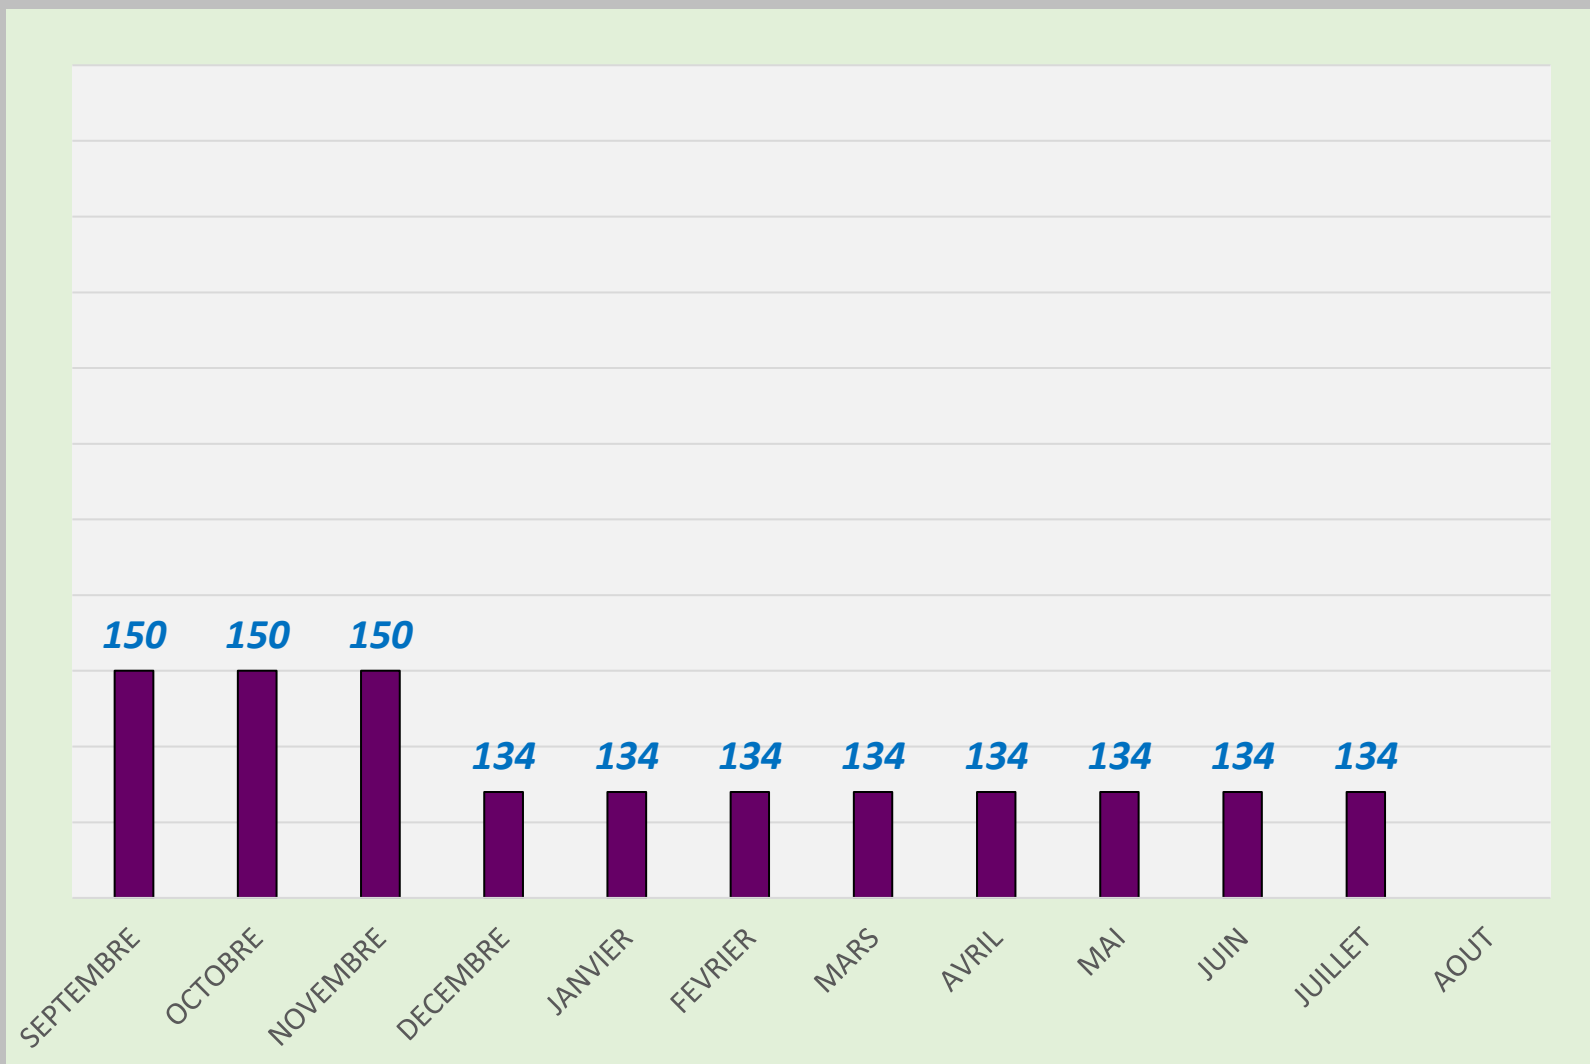

DIVOL
FRÉDÉRIC

LISTING FFBSQ
2023 - 2024

COMPETITIONS	Quilles	Li.	Moyenne
SEPTEMBRE	45506	237	192,01
OCTOBRE	43297	225	192,43
NOVEMBRE	43151	225	191,70
DECEMBRE	42507	220	192,80
JANVIER	42507	220	192,80
FEVRIER	33989	175	194,20
MARS	36446	189	192,80
AVRIL	37960	198	191,72
MAI	41414	218	189,90
JUIN	36782	194	189,60
JUILLET	34380	197	189,70
AOUT			

MASSET

ÉLIANE

LISTING FFBSQ

2023 - 2024

COMPETITIONS	Quilles	Li.	Moyenne
SEPTEMBRE	6018	40	150,45
OCTOBRE	6018	40	150,45
NOVEMBRE	6018	40	150,45
DECEMBRE	1611	12	134,20
JANVIER	1611	12	134,20
FEVRIER	1611	12	134,20
MARS	1611	12	134,20
AVRIL	1611	12	134,20
MAI	1611	12	134,20
JUIN	1611	12	134,20
JUILLET	1611	12	134,20
AOUT			

2023 - 2024