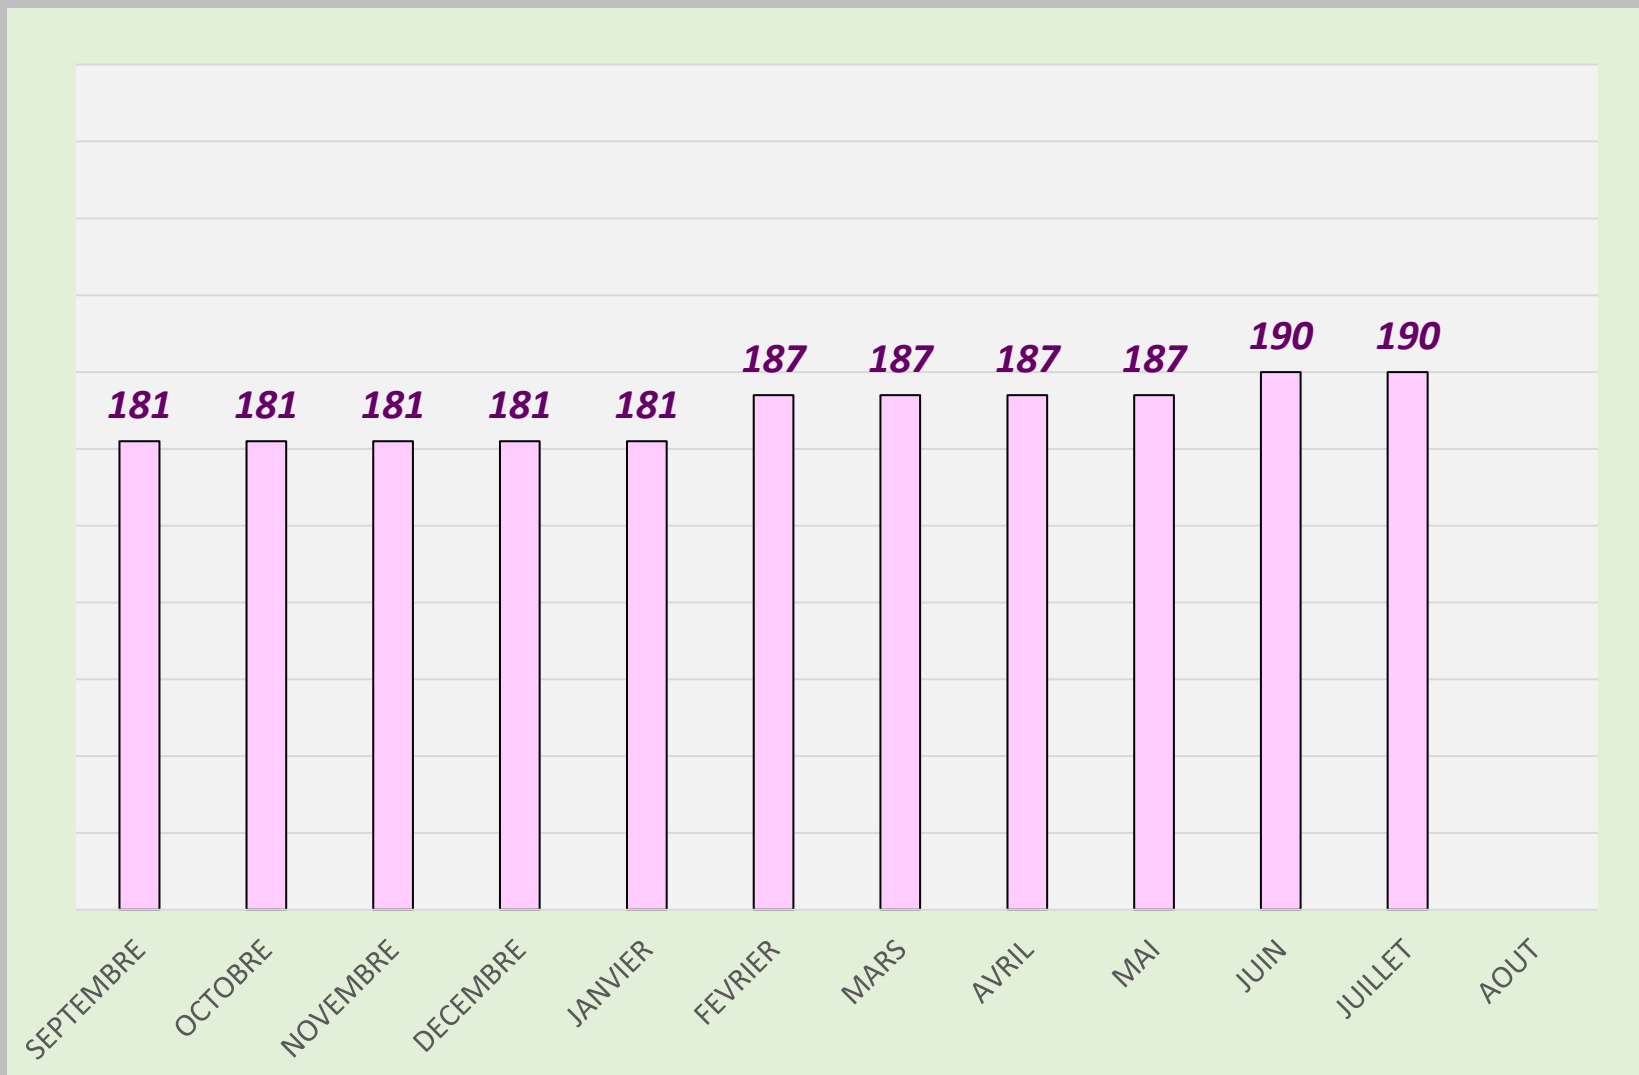

ZHUKOVA

ANZHELIKA

LISTING FFBSQ

2023 - 2024

COMPETITIONS	Quilles	Li.	Moyenne
SEPTEMBRE	5454	30	181,80
OCTOBRE	5454	30	181,80
NOVEMBRE	5454	30	181,50
DECEMBRE	5454	30	181,50
JANVIER	5454	30	181,80
FEVRIER	5610	30	187,00
MARS	5610	30	187,00
AVRIL	5610	30	187,00
MAI	5630	30	187,00
JUIN	4756	25	190,24
JUILLET	4756	25	190,20
AOUT			

***DIVOL
ÉLODIE***

***LISTING FFBSQ
2023 - 2024***

COMPETITIONS	Quilles	Li.	Moyenne
SEPTEMBRE	3474	21	165,43
OCTOBRE	3474	21	165,43
NOVEMBRE	4924	29	169,79
DECEMBRE	6867	39	176,00
JANVIER	8229	47	175,00
FEVRIER	7037	40	175,90
MARS	7037	40	175,90
AVRIL	7037	40	175,90
MAI	7037	40	175,90
JUIN	10263	61	168,25
JUILLET	11052	66	167,40
AOÛT			