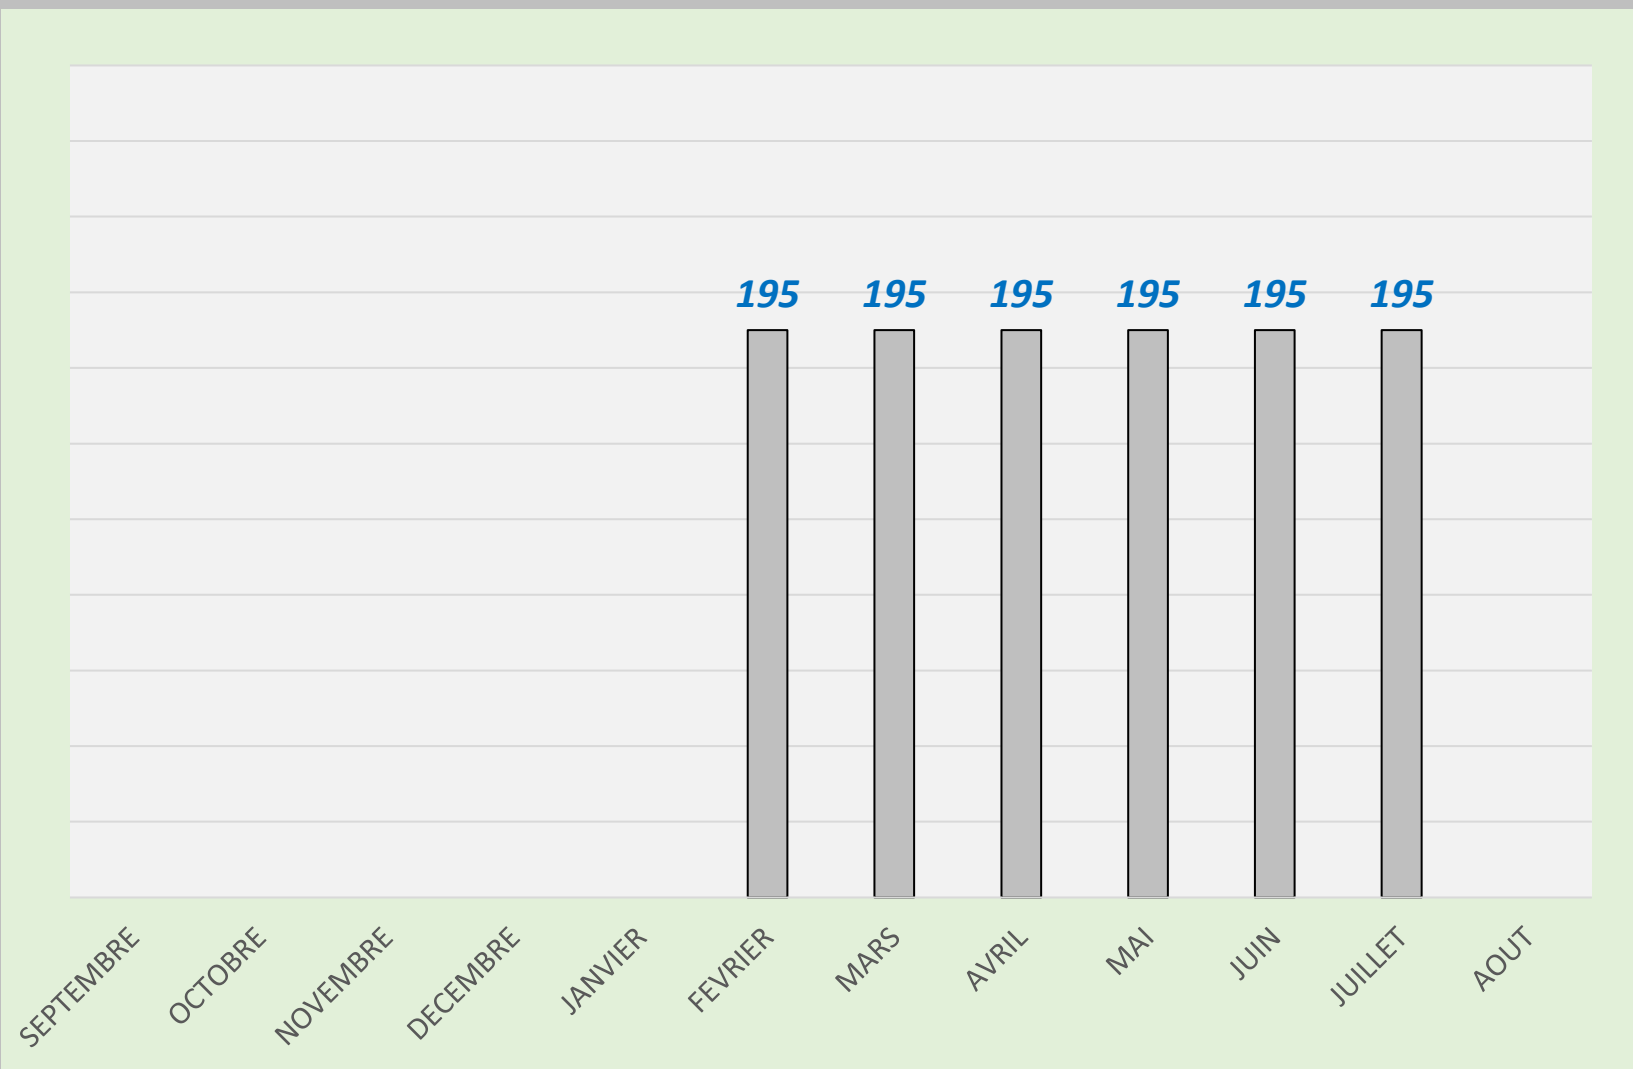

PRUCE
GUILLAUME

LISTING FFBSQ
2023 - 2024

COMPETITIONS	Quilles	Li.	Moyenne
SEPTEMBRE	10386	63	164,86
OCTOBRE	10386	63	164,86
NOVEMBRE	10386	63	164,86
DECEMBRE	10386	63	164,86
JANVIER	10386	63	164,86
FEVRIER	10386	63	164,86
MARS	7395	45	164,33
AVRIL	7395	45	164,33
MAI	7395	45	164,33
JUIN	3196	21	152,19
JUILLET	3196	21	152,10
AOUT			

QUARANTA

STÉFANO

LISTING FFBSQ

2023 - 2024

COMPETITIONS	Quilles	Li.	Moyenne
SEPTEMBRE			
OCTOBRE			
NOVEMBRE			
DECEMBRE			
JANVIER			
FEVRIER	195	1	195,00
MARS	195	1	195,00
AVRIL	195	1	195,00
MAI	195	1	195,00
JUIN	195	1	195,00
JUILLET	195	1	195,00
AOUT			

DIVOL

ANGÈLE

LISTING FFBSQ

2023 - 2024

COMPETITIONS	Quilles	Li.	Moyenne
SEPTEMBRE	19870	147	135,17
OCTOBRE	18455	135	136,70
NOVEMBRE	17480	128	136,56
DECEMBRE	17951	132	135,90
JANVIER	17951	132	135,90
FEVRIER	17299	136	137,00
MARS	19514	142	137,00
AVRIL	21479	155	138,57
MAI	24247	176	137,70
JUIN	20646	148	139,50
JUILLET	23022	165	139,50
AOUT			