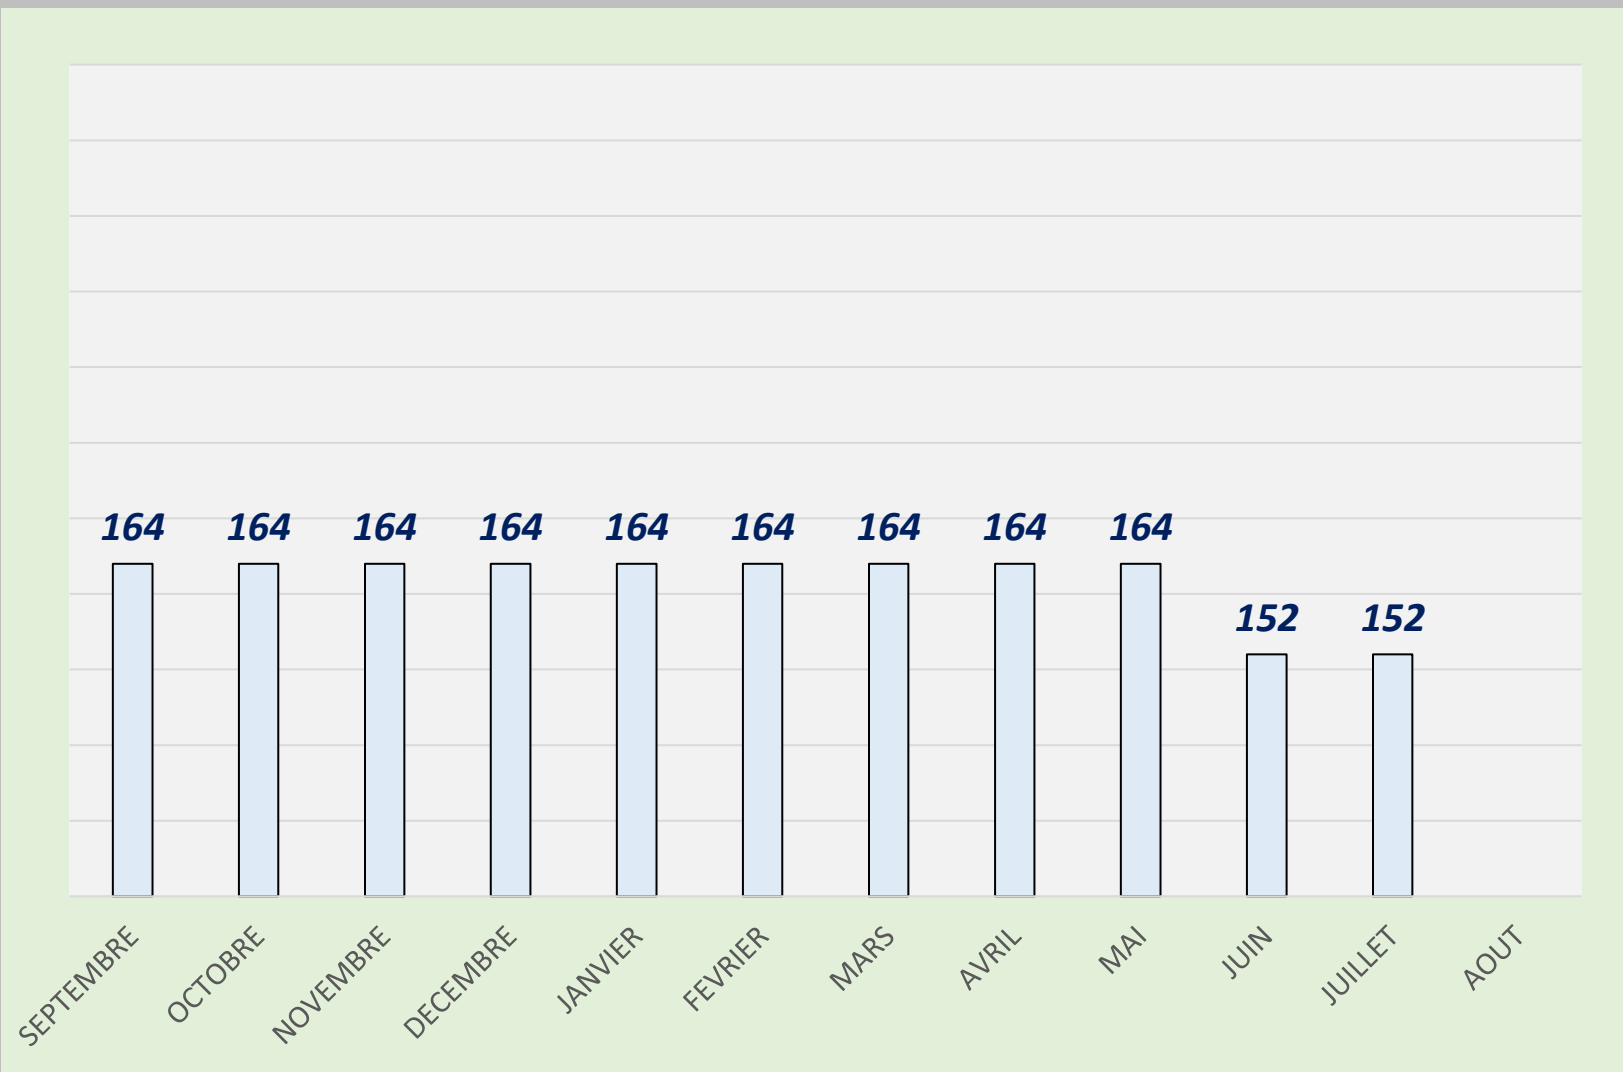

ZHUKOVA

ANZHELIKA

LISTING FFBSQ

2023 - 2024

COMPETITIONS	Quilles	Li.	Moyenne
SEPTEMBRE	5454	30	181,80
OCTOBRE	5454	30	181,80
NOVEMBRE	5454	30	181,50
DECEMBRE	5454	30	181,50
JANVIER	5454	30	181,80
FEVRIER	5610	30	187,00
MARS	5610	30	187,00
AVRIL	5610	30	187,00
MAI	5630	30	187,00
JUIN	4756	25	190,24
JUILLET	4756	25	190,20
AOUT			

***DIVOL
ÉLODIE***

***LISTING FFBSQ
2023 - 2024***

COMPETITIONS	Quilles	Li.	Moyenne
SEPTEMBRE	3474	21	165,43
OCTOBRE	3474	21	165,43
NOVEMBRE	4924	29	169,79
DECEMBRE	6867	39	176,00
JANVIER	8229	47	175,00
FEVRIER	7037	40	175,90
MARS	7037	40	175,90
AVRIL	7037	40	175,90
MAI	7037	40	175,90
JUIN	10263	61	168,25
JUILLET	11052	66	167,40
AOÛT			

PRUCE
GUILLAUME

LISTING FFBSQ
2023 - 2024

COMPETITIONS	Quilles	Li.	Moyenne
SEPTEMBRE	10386	63	164,86
OCTOBRE	10386	63	164,86
NOVEMBRE	10386	63	164,86
DECEMBRE	10386	63	164,86
JANVIER	10386	63	164,86
FEVRIER	10386	63	164,86
MARS	7395	45	164,33
AVRIL	7395	45	164,33
MAI	7395	45	164,33
JUIN	3196	21	152,19
JUILLET	3196	21	152,10
AOUT			