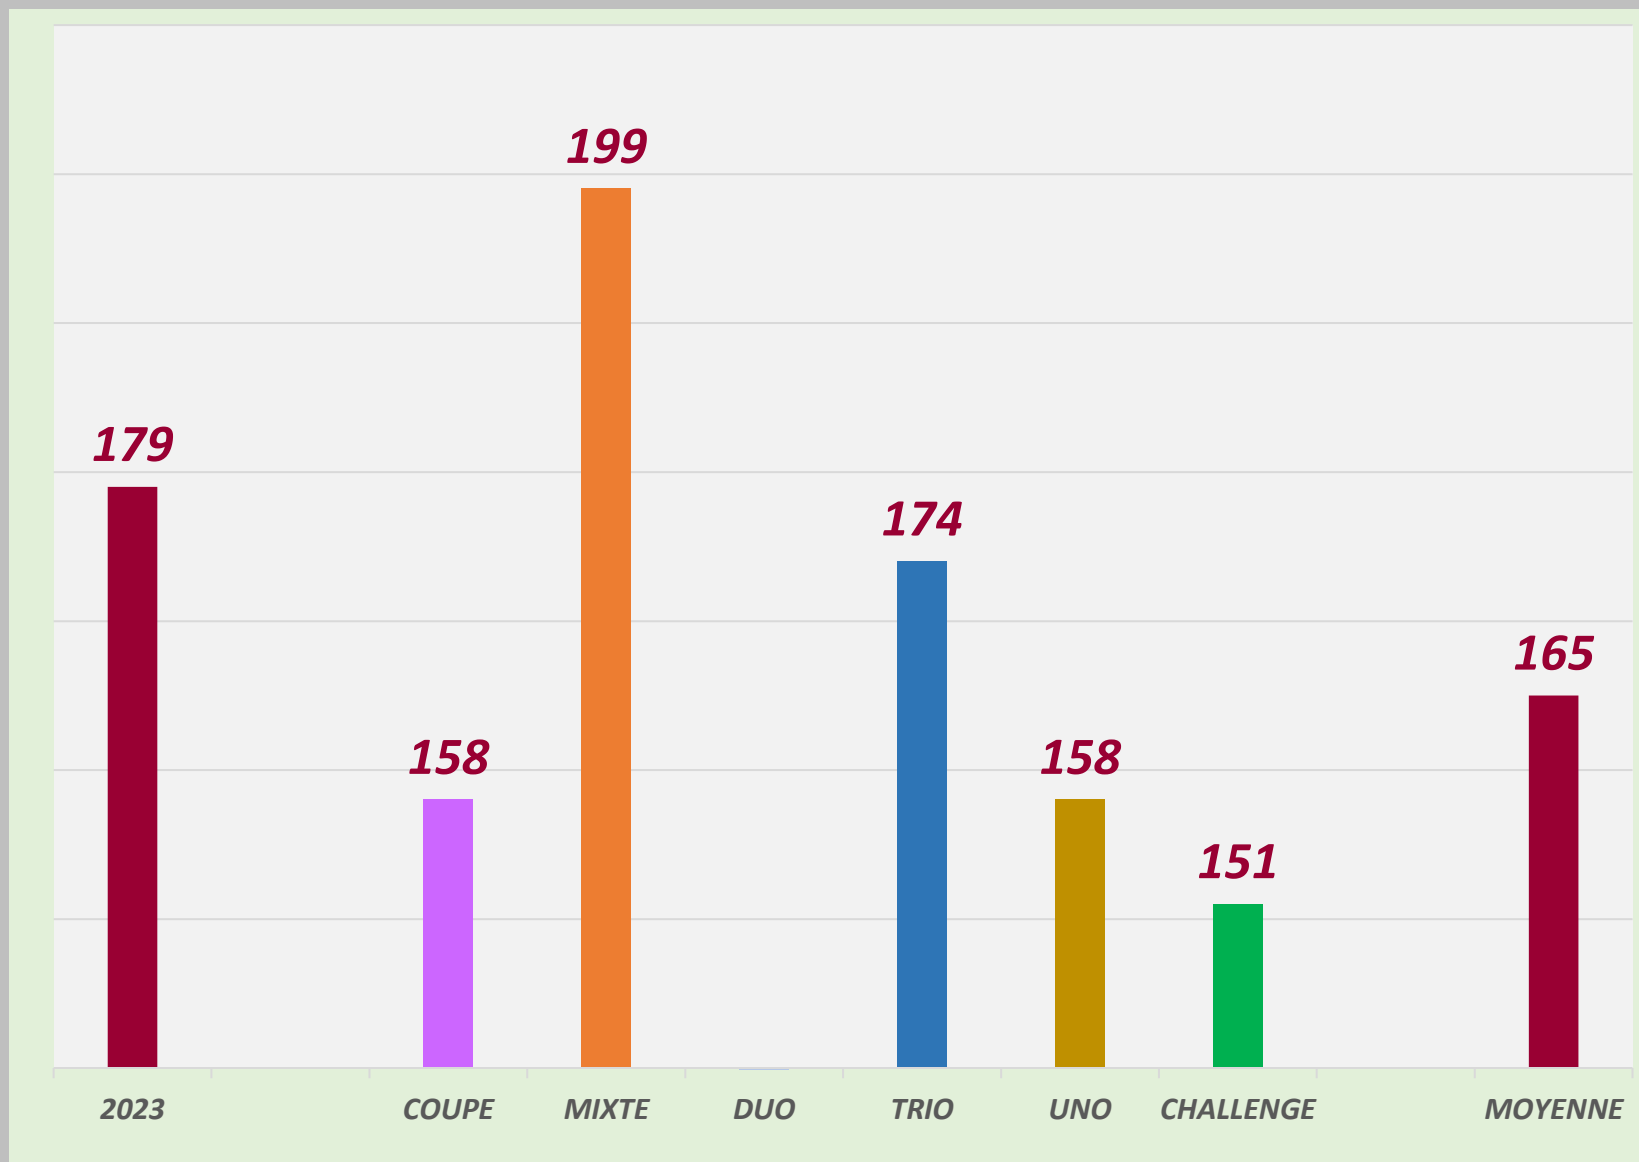

LISTING FFH

DIVOL ÉLODIE

11 / 03 / 1993

DROITIERE

2023 - 2024

DIVOL ÉLODIE
SÉNIOR

MOYENNES F.F.H.

COMPETITIONS	Quilles	Li.	Moyenne
COUPE	953	6	158,83
MIXTE	1199	6	199,83
DUO			
TRIO	1049	6	174,83
UNO	2222	14	158,71
CHALLENGE	909	6	151,50
TOTAL	5283	32	165,09

2022 - 2023

DIVOL ÉLODIE
SÉNIOR

MOYENNES F.F.H.

COMPÉTITIONS	Quilles	Li.	Moyenne
COUPE			
MIXTE			
DUO	1423	8	177,88
TEAM	1084	6	180,67
UNO			
CHALLENGE			
TOTAL	2507	14	179,07

MOYENNE

FFH