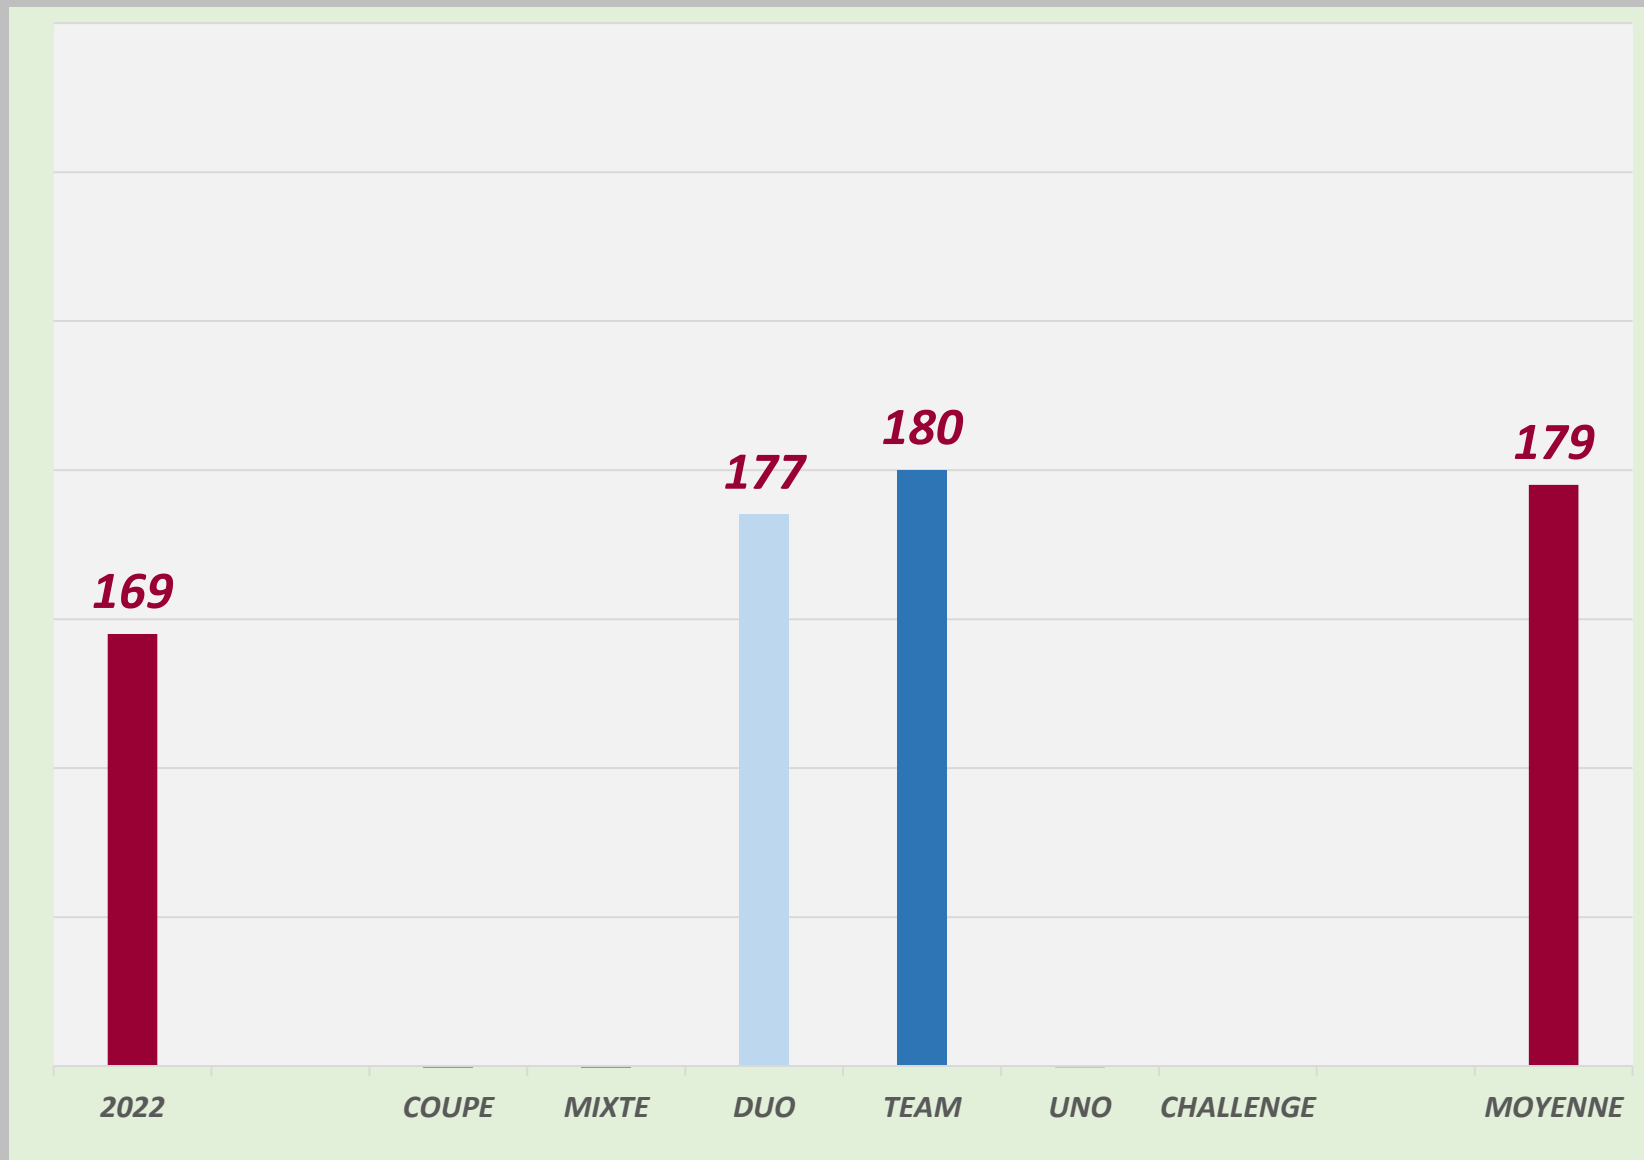

LISTING FFH

DIVOL ÉLODIE

11 / 03 / 1993

DROITIERE

2023 - 2024

DIVOL ÉLODIE
SÉNIOR

MOYENNES F.F.H.

COMPETITIONS	Quilles	Li.	Moyenne
COUPE	953	6	158,83
MIXTE	1199	6	199,83
DUO			
TRIO	1049	6	174,83
UNO	2222	14	158,71
CHALLENGE	909	6	151,50
TOTAL	5283	32	165,09

2022 - 2023

DIVOL ÉLODIE
SÉNIOR

MOYENNES F.F.H.

COMPÉTITIONS	Quilles	Li.	Moyenne
COUPE			
MIXTE			
DUO	1423	8	177,88
TEAM	1084	6	180,67
UNO			
CHALLENGE			
TOTAL	2507	14	179,07

MOYENNE

FFH