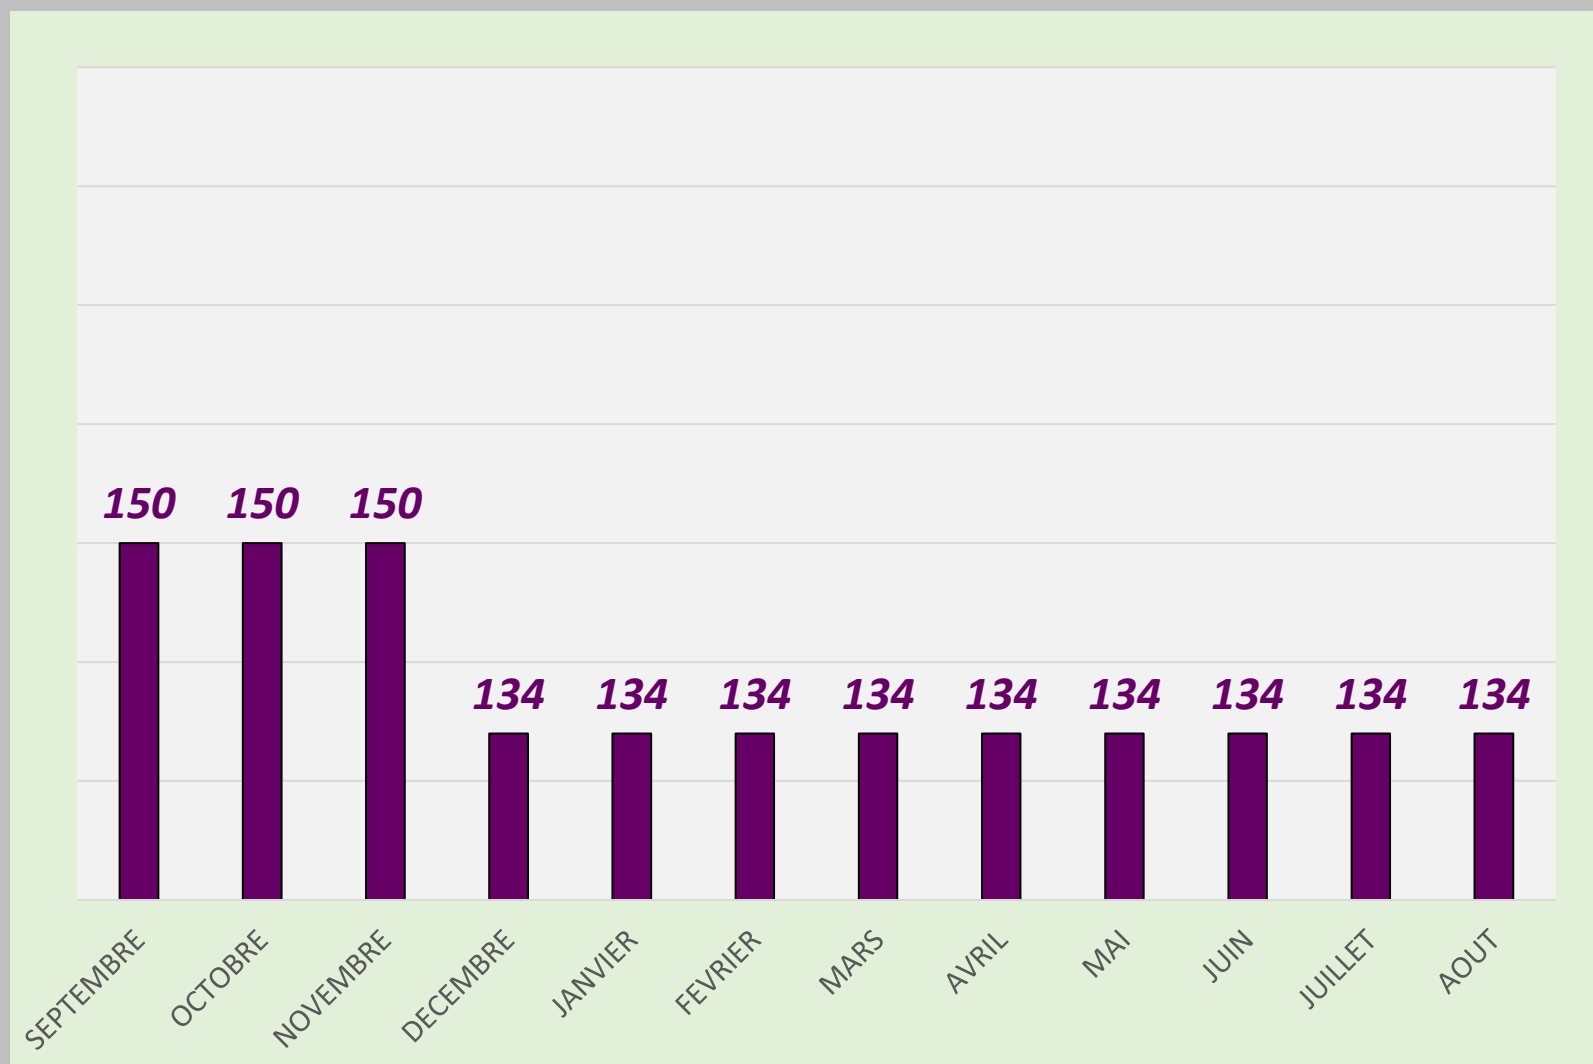

Quilles	Li.	Moyenne
SEPTEMBRE	6018	40	150,45
OCTOBRE	6018	40	150,45
NOVEMBRE	6018	40	150,45
DECEMBRE	1611	12	134,20
JANVIER	1611	12	134,20
FEVRIER	1611	12	134,20
MARS	1611	12	134,20
AVRIL	1611	12	134,20
MAI	1611	12	134,20
JUIN	1611	12	134,20
JUILLET	1611	12	134,20
AOUT	1611	12	134,20