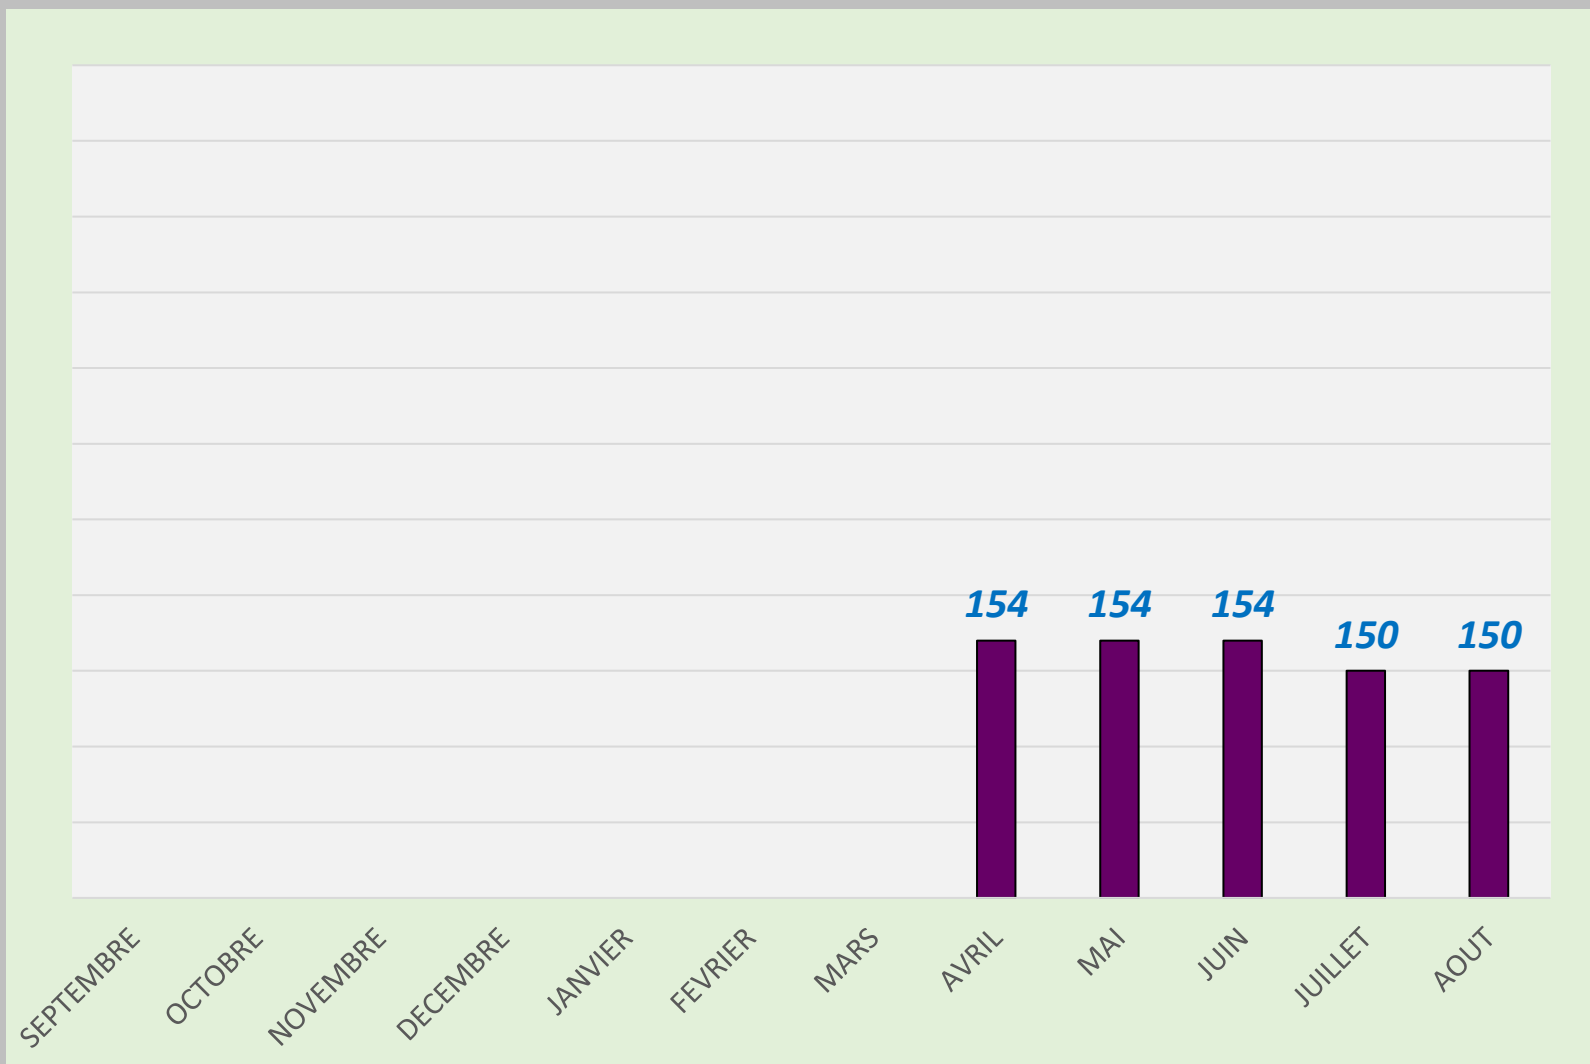

DIVOL
FRÉDÉRIC

LISTING FFBSQ
2022 - 2023

COMPETITIONS	Quilles	Li.	Moyenne
SEPTEMBRE			187,53
OCTOBRE	43899	235	186,80
NOVEMBRE	43248	232	186,40
DECEMBRE	44602	239	186,62
JANVIER	36728	198	185,49
FEVRIER	42823	231	185,38
MARS	39124	211	185,42
AVRIL	34911	188	185,70
MAI	37888	204	185,73
JUIN	41436	220	188,35
JUILLET	40564	213	190,44
AOUT	40564	213	190,445

MASSET

ÉLIANE

LISTING FFBSQ

2022 - 2023

COMPETITIONS	Quilles	Li.	Moyenne
SEPTEMBRE			
OCTOBRE			
NOVEMBRE			
DECEMBRE			
JANVIER			
FEVRIER			
MARS			
AVRIL	1853	12	154,42
MAI	1853	12	154,42
JUIN	1853	12	154,42
JUILLET	6018	40	150,45
AOUT	6018	40	150,42

2022 - 2023