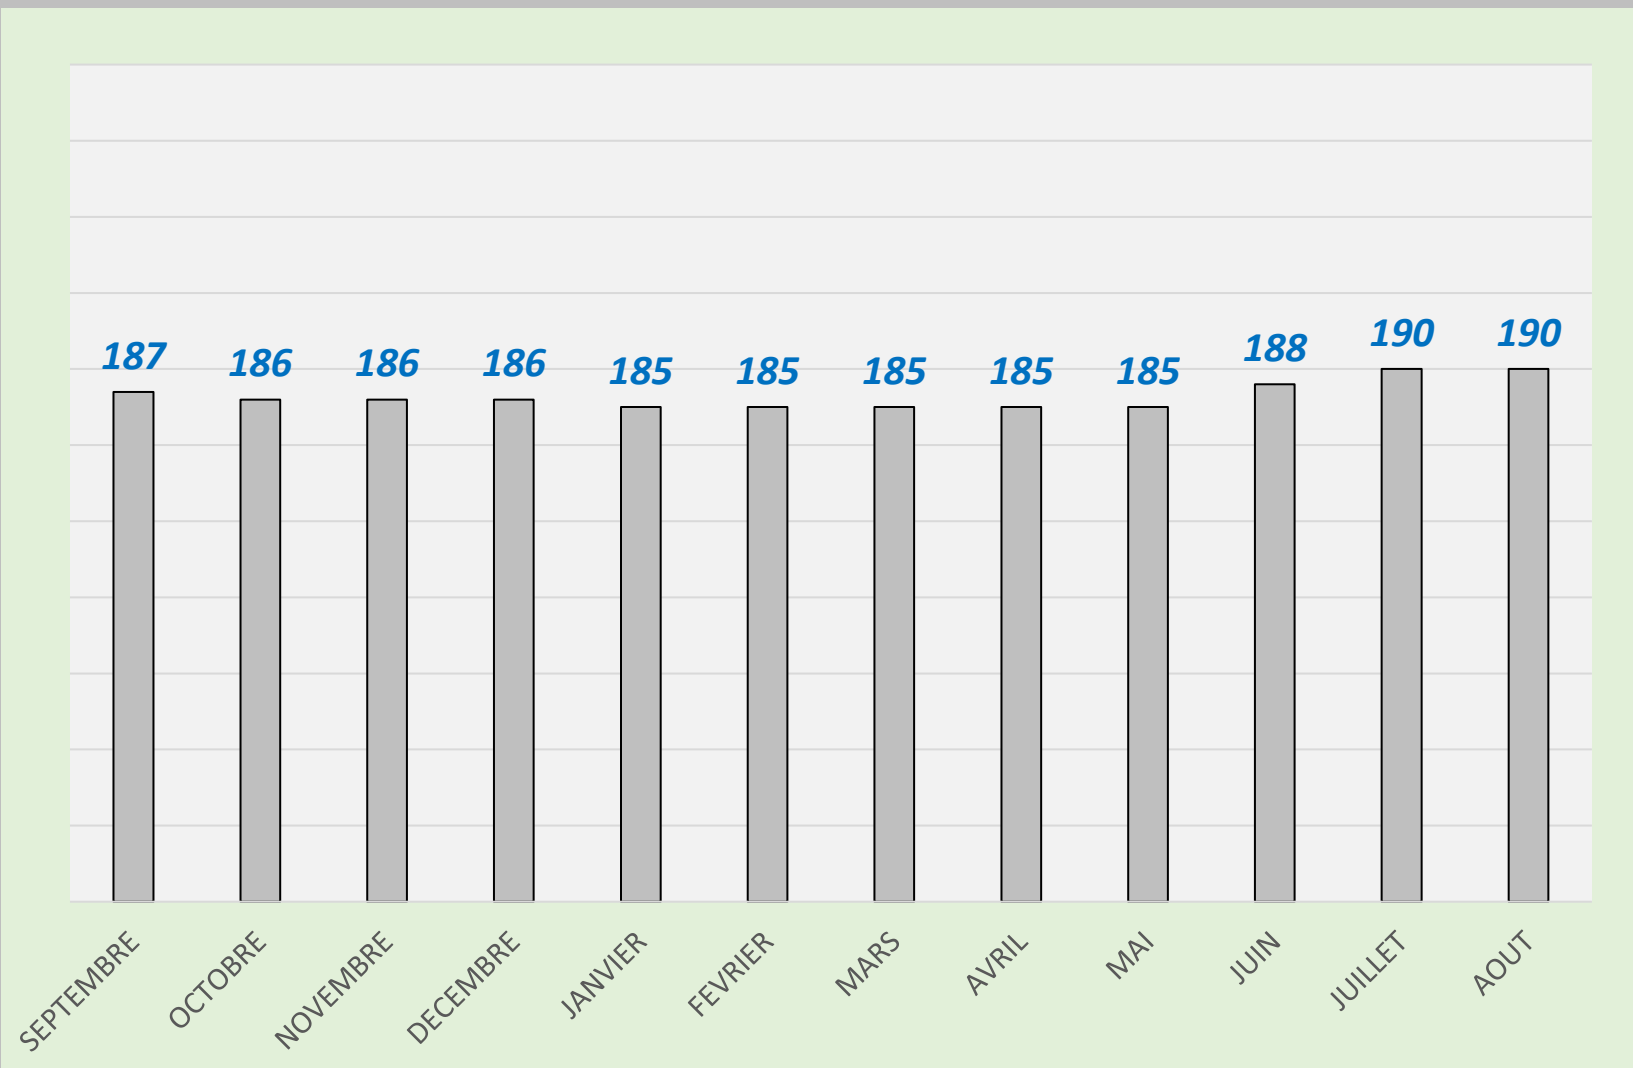

COMPETITIONS	Quilles	Li.	Moyenne
SEPTEMBRE			187,53
OCTOBRE	43899	235	186,80
NOVEMBRE	43248	232	186,40
DECEMBRE	44602	239	186,62
JANVIER	36728	198	185,49
FEVRIER	42823	231	185,38
MARS	39124	211	185,42
AVRIL	34911	188	185,70
MAI	37888	204	185,73
JUIN	41436	220	188,35
JUILLET	40564	213	190,44
AOUT	40564	213	190,445