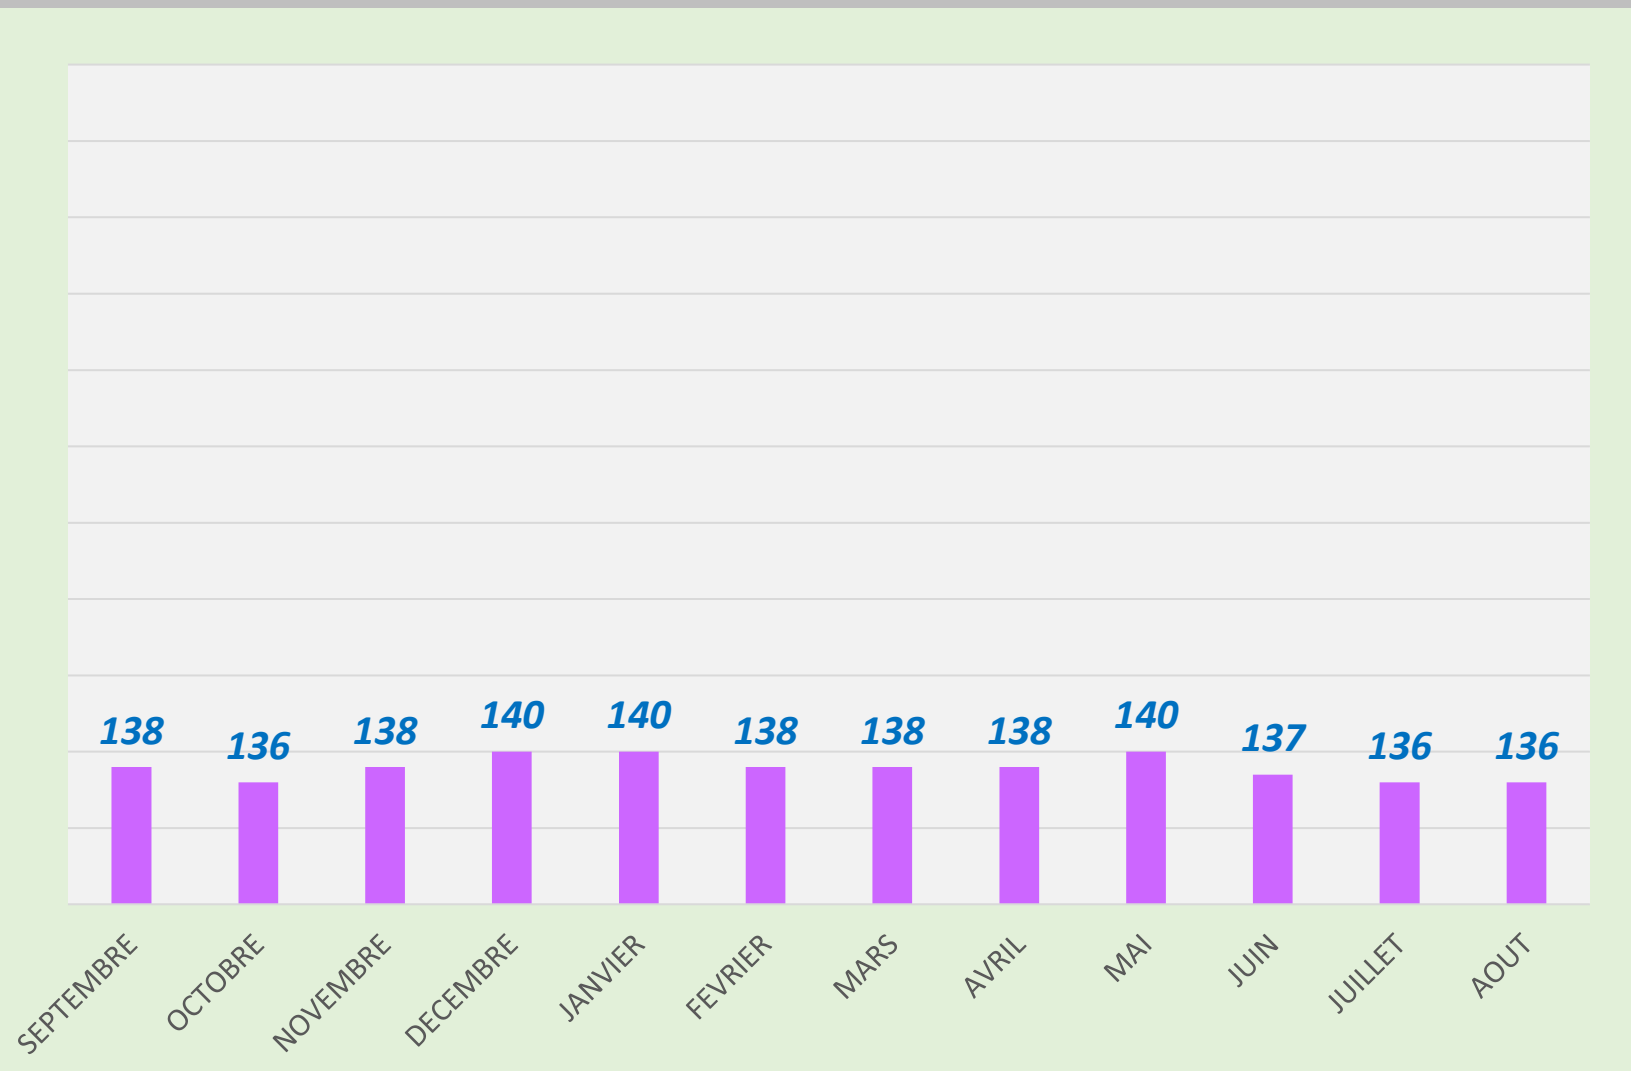

***DIVOL
ÉLODIE***

***LISTING FFBSQ
2022 - 2023***

COMPETITIONS3 474	Quilles	Li.	Moyenne
SEPTEMBRE			156,75
OCTOBRE	1881	12	156,70
NOVEMBRE	1042	7	148,80
DECEMBRE	1105	7	157,86
JANVIER	1105	7	157,86
FEVRIER	2297	14	164,07
MARS	2297	14	164,07
AVRIL	2297	14	164,07
MAI	3474	21	165,43
JUIN	3474	21	165,43
JUILLET	3474	21	165,43
AOUT	3474	21	165,43

DIVOL

ANGÈLE

LISTING FFBSQ

2022 - 2023

COMPETITIONS	Quilles	Li.	Moyenne
SEPTEMBRE			138,20
OCTOBRE	23491	172	136,50
NOVEMBRE	25531	185	138,00
DECEMBRE	23096	164	140,83
JANVIER	19967	142	140,91
FEVRIER	20459	148	138,24
MARS	19484	141	138,18
AVRIL	19458	140	138,99
MAI	23596	168	140,45
JUIN	20618	150	137,45
JUILLET	16787	123	136,48
AOUT	16787	123	136,48

DIVOL
FRÉDÉRIC

LISTING FFBSQ
2022 - 2023

COMPETITIONS	Quilles	Li.	Moyenne
SEPTEMBRE			187,53
OCTOBRE	43899	235	186,80
NOVEMBRE	43248	232	186,40
DECEMBRE	44602	239	186,62
JANVIER	36728	198	185,49
FEVRIER	42823	231	185,38
MARS	39124	211	185,42
AVRIL	34911	188	185,70
MAI	37888	204	185,73
JUIN	41436	220	188,35
JUILLET	40564	213	190,44
AOUT	40564	213	190,445