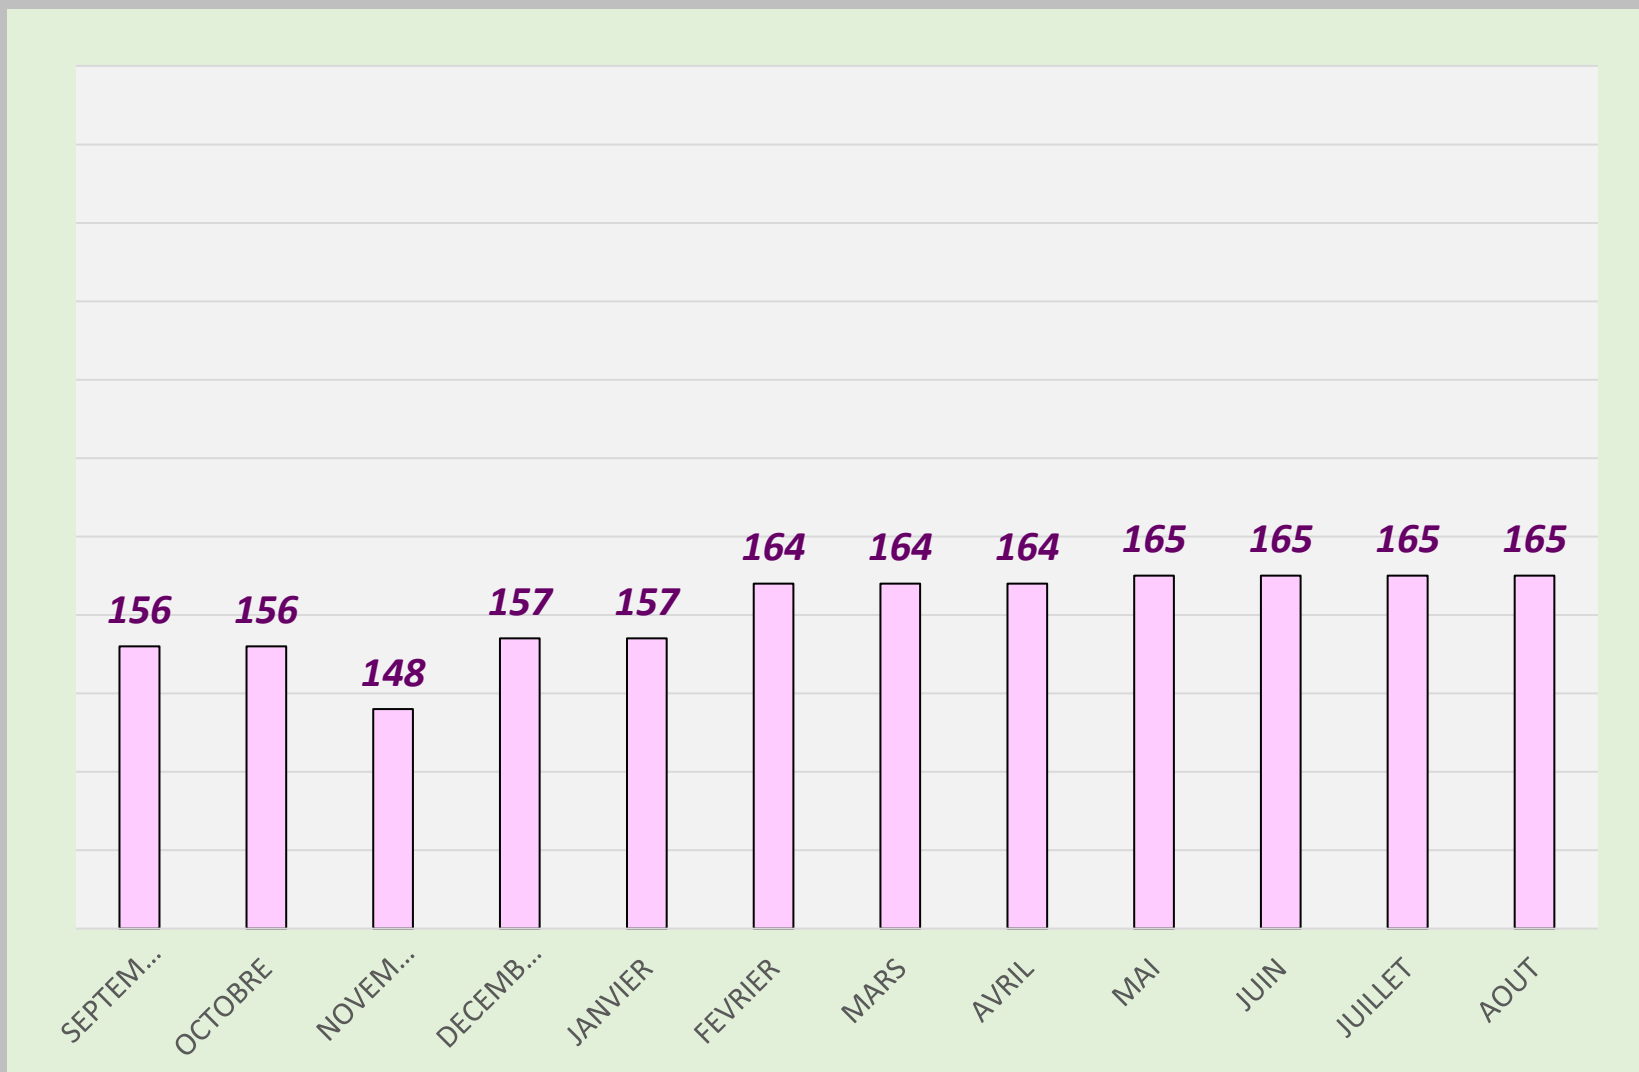

DIVOL

ALEXIS

LISTING FFBSQ

2022 - 2023

COMPETITIONS	Quilles	Li.	Moyenne
SEPTEMBRE			199,74
OCTOBRE	45643	228	200,10
NOVEMBRE	41206	207	199,00
DECEMBRE	37004	187	197,88
JANVIER	33608	169	198,86
FEVRIER	31782	160	198,64
MARS	30502	153	199,36
AVRIL	28970	145	199,79
MAI	28947	146	198,27
JUIN	33766	169	199,80
JUILLET	33257	166	200,34
AOUT	30905	153	201,99

ZHUKOVA

ANZHELIKA

LISTING FFBSQ

2022 - 2023

COMPETITIONS	Quilles	Li.	Moyenne
SEPTEMBRE			
OCTOBRE			
NOVEMBRE			
DECEMBRE			
JANVIER			
FEVRIER	1914	11	174,00
MARS	1914	11	174,00
AVRIL	1914	11	174,00
MAI	4032	22	183,50
JUIN	5454	30	181,80
JUILLET	5454	30	181,80
AOUT	5454	30	181,80

***DIVOL
ÉLODIE***

***LISTING FFBSQ
2022 - 2023***

COMPETITIONS3 474	Quilles	Li.	Moyenne
SEPTEMBRE			156,75
OCTOBRE	1881	12	156,70
NOVEMBRE	1042	7	148,80
DECEMBRE	1105	7	157,86
JANVIER	1105	7	157,86
FEVRIER	2297	14	164,07
MARS	2297	14	164,07
AVRIL	2297	14	164,07
MAI	3474	21	165,43
JUIN	3474	21	165,43
JUILLET	3474	21	165,43
AOUT	3474	21	165,43