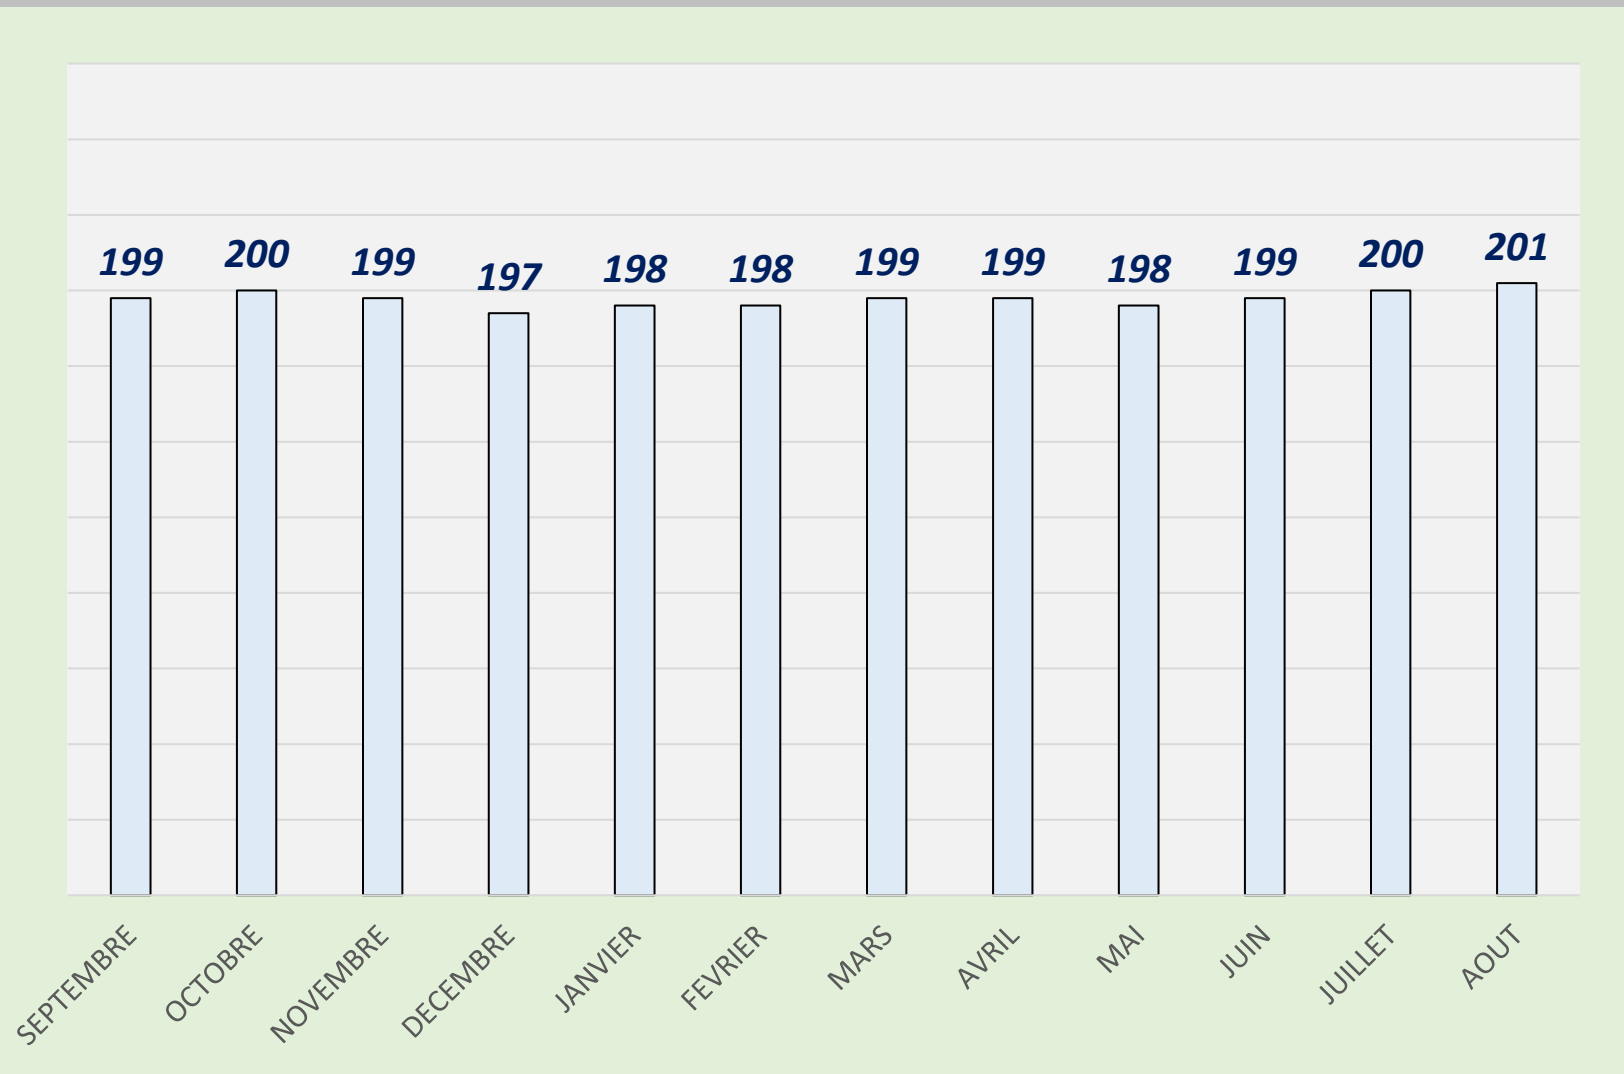

DIVOL

ALEXIS

LISTING FFBSQ

2022 - 2023

COMPETITIONS	Quilles	Li.	Moyenne
SEPTEMBRE			199,74
OCTOBRE	45643	228	200,10
NOVEMBRE	41206	207	199,00
DECEMBRE	37004	187	197,88
JANVIER	33608	169	198,86
FEVRIER	31782	160	198,64
MARS	30502	153	199,36
AVRIL	28970	145	199,79
MAI	28947	146	198,27
JUIN	33766	169	199,80
JUILLET	33257	166	200,34
AOUT	30905	153	201,99

ZHUKOVA

ANZHELIKA

LISTING FFBSQ

2022 - 2023

COMPETITIONS	Quilles	Li.	Moyenne
SEPTEMBRE			
OCTOBRE			
NOVEMBRE			
DECEMBRE			
JANVIER			
FEVRIER	1914	11	174,00
MARS	1914	11	174,00
AVRIL	1914	11	174,00
MAI	4032	22	183,50
JUIN	5454	30	181,80
JUILLET	5454	30	181,80
AOUT	5454	30	181,80