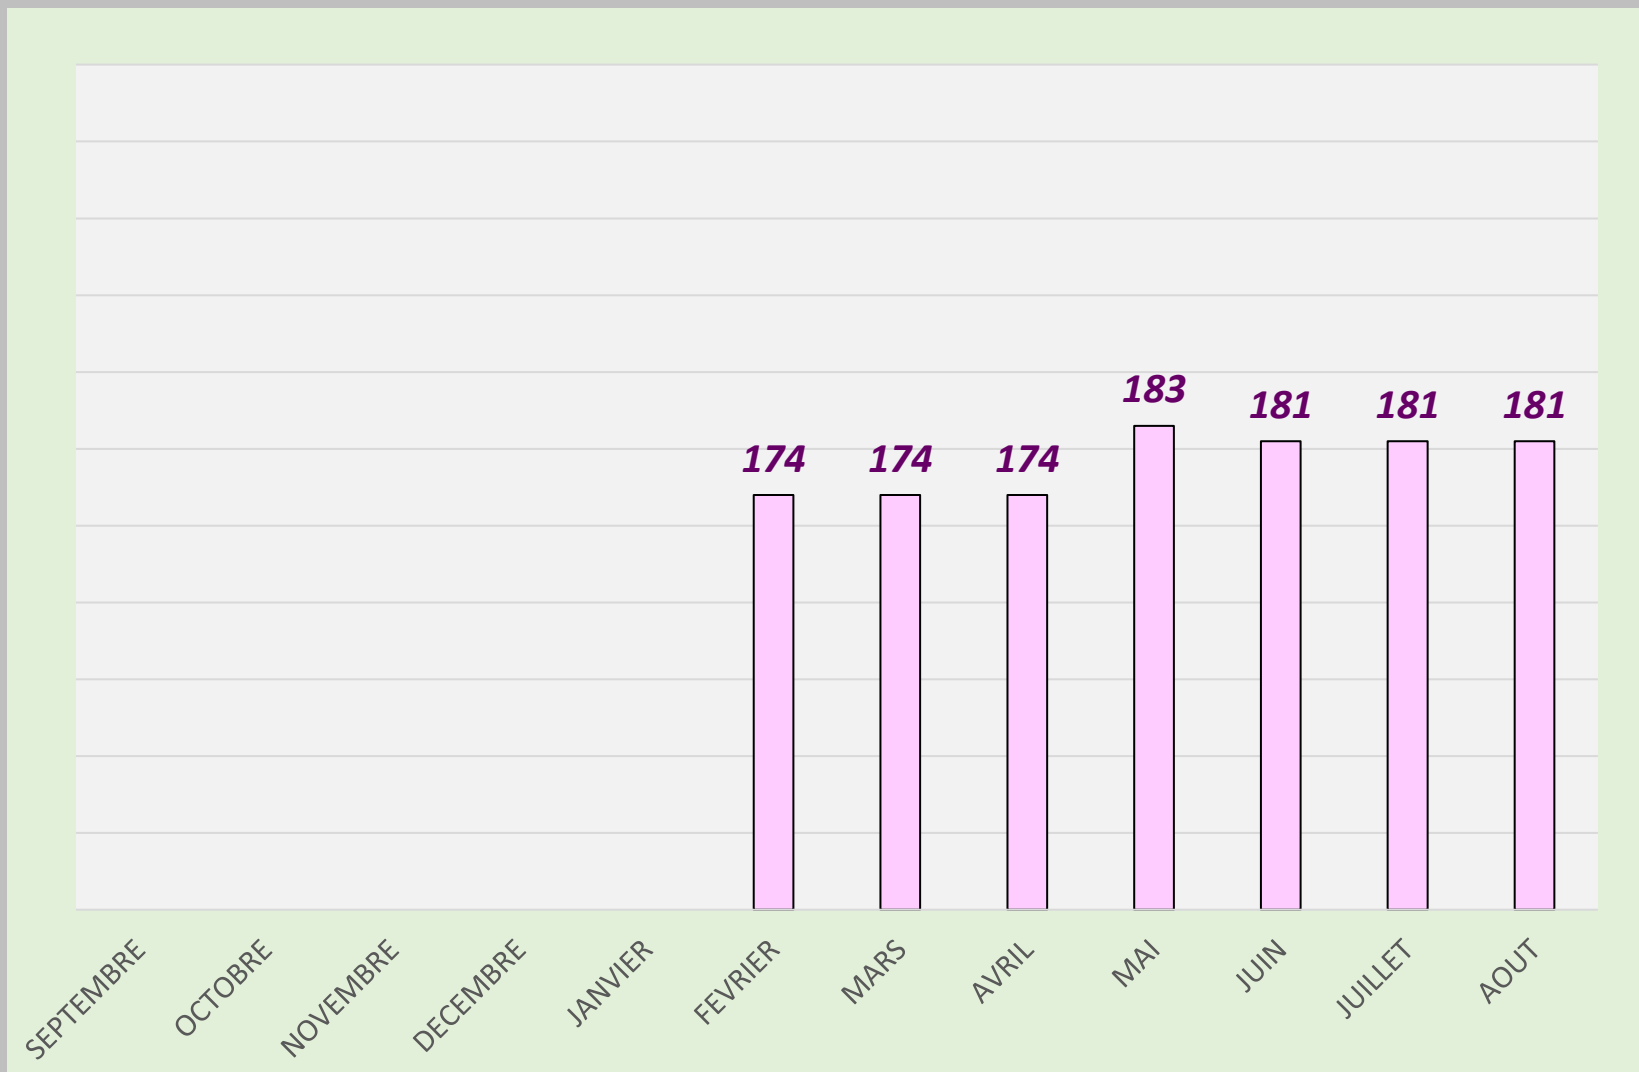

DIVOL

ALEXIS

LISTING FFBSQ

2022 - 2023

COMPETITIONS	Quilles	Li.	Moyenne
SEPTEMBRE			199,74
OCTOBRE	45643	228	200,10
NOVEMBRE	41206	207	199,00
DECEMBRE	37004	187	197,88
JANVIER	33608	169	198,86
FEVRIER	31782	160	198,64
MARS	30502	153	199,36
AVRIL	28970	145	199,79
MAI	28947	146	198,27
JUIN	33766	169	199,80
JUILLET	33257	166	200,34
AOUT	30905	153	201,99

ZHUKOVA

ANZHELIKA

LISTING FFBSQ

2022 - 2023

COMPETITIONS	Quilles	Li.	Moyenne
SEPTEMBRE			
OCTOBRE			
NOVEMBRE			
DECEMBRE			
JANVIER			
FEVRIER	1914	11	174,00
MARS	1914	11	174,00
AVRIL	1914	11	174,00
MAI	4032	22	183,50
JUIN	5454	30	181,80
JUILLET	5454	30	181,80
AOUT	5454	30	181,80

***DIVOL
ÉLODIE***

***LISTING FFBSQ
2022 - 2023***

COMPETITIONS3 474	Quilles	Li.	Moyenne
SEPTEMBRE			156,75
OCTOBRE	1881	12	156,70
NOVEMBRE	1042	7	148,80
DECEMBRE	1105	7	157,86
JANVIER	1105	7	157,86
FEVRIER	2297	14	164,07
MARS	2297	14	164,07
AVRIL	2297	14	164,07
MAI	3474	21	165,43
JUIN	3474	21	165,43
JUILLET	3474	21	165,43
AOUT	3474	21	165,43