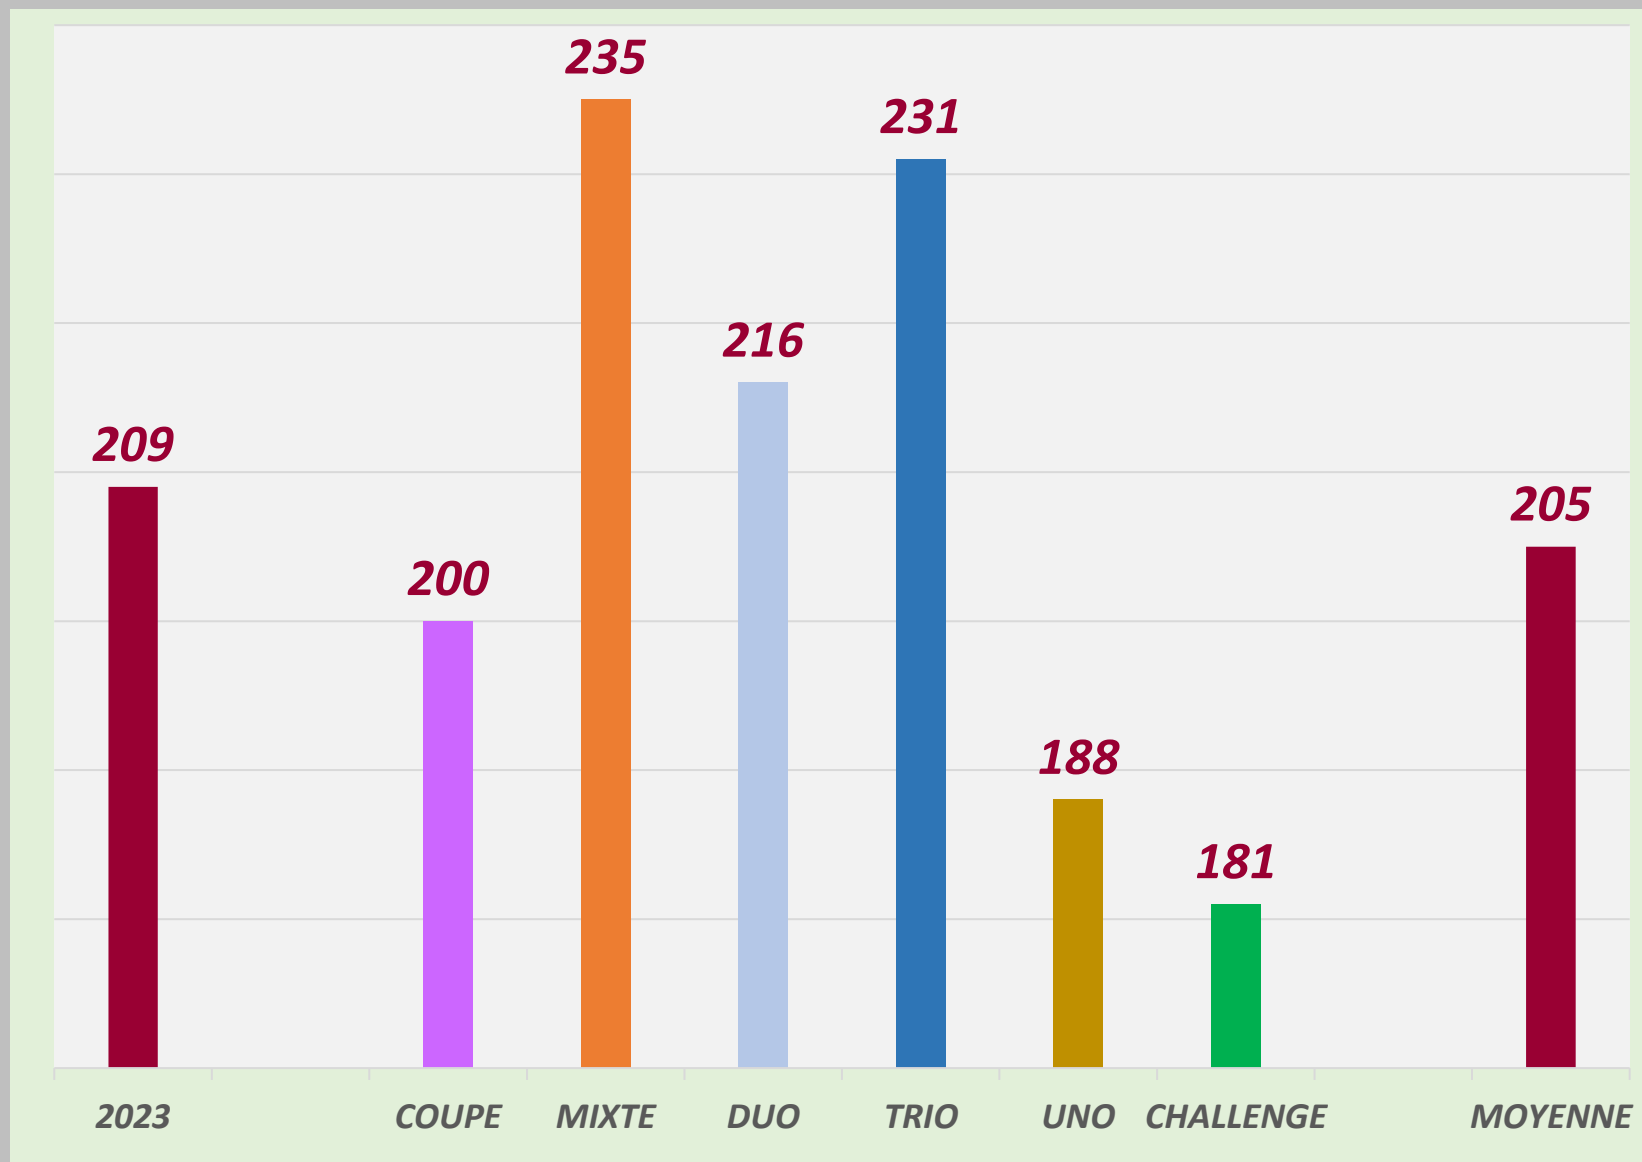

## MOYENNES F.F.H.

COMPETITIONS	Quilles	Li.	Moyenne
COUPE			
MIXTE			
DUO			
TEAM			
UNO			
CHALLENGE			
<b>TOTAL</b>			

# 2023 - 2024

**DIVOL ALEXIS**

**SÉNIOR**

## MOYENNES F. F. H.

COMPETITIONS	Quilles	Li.	Moyenne
COUPE	1203	6	200,50
MIXTE	1415	6	235,83
DUO	1732	8	216,50
TEAM	1391	6	231,83
UNO	2642	14	188,71
CHALLENGE	1086	6	181,00
<b>TOTAL</b>	<b>9469</b>	<b>46</b>	<b>205,85</b>

# 2022 - 2023

**DIVOL ALEXIS**

**SÉNIOR**