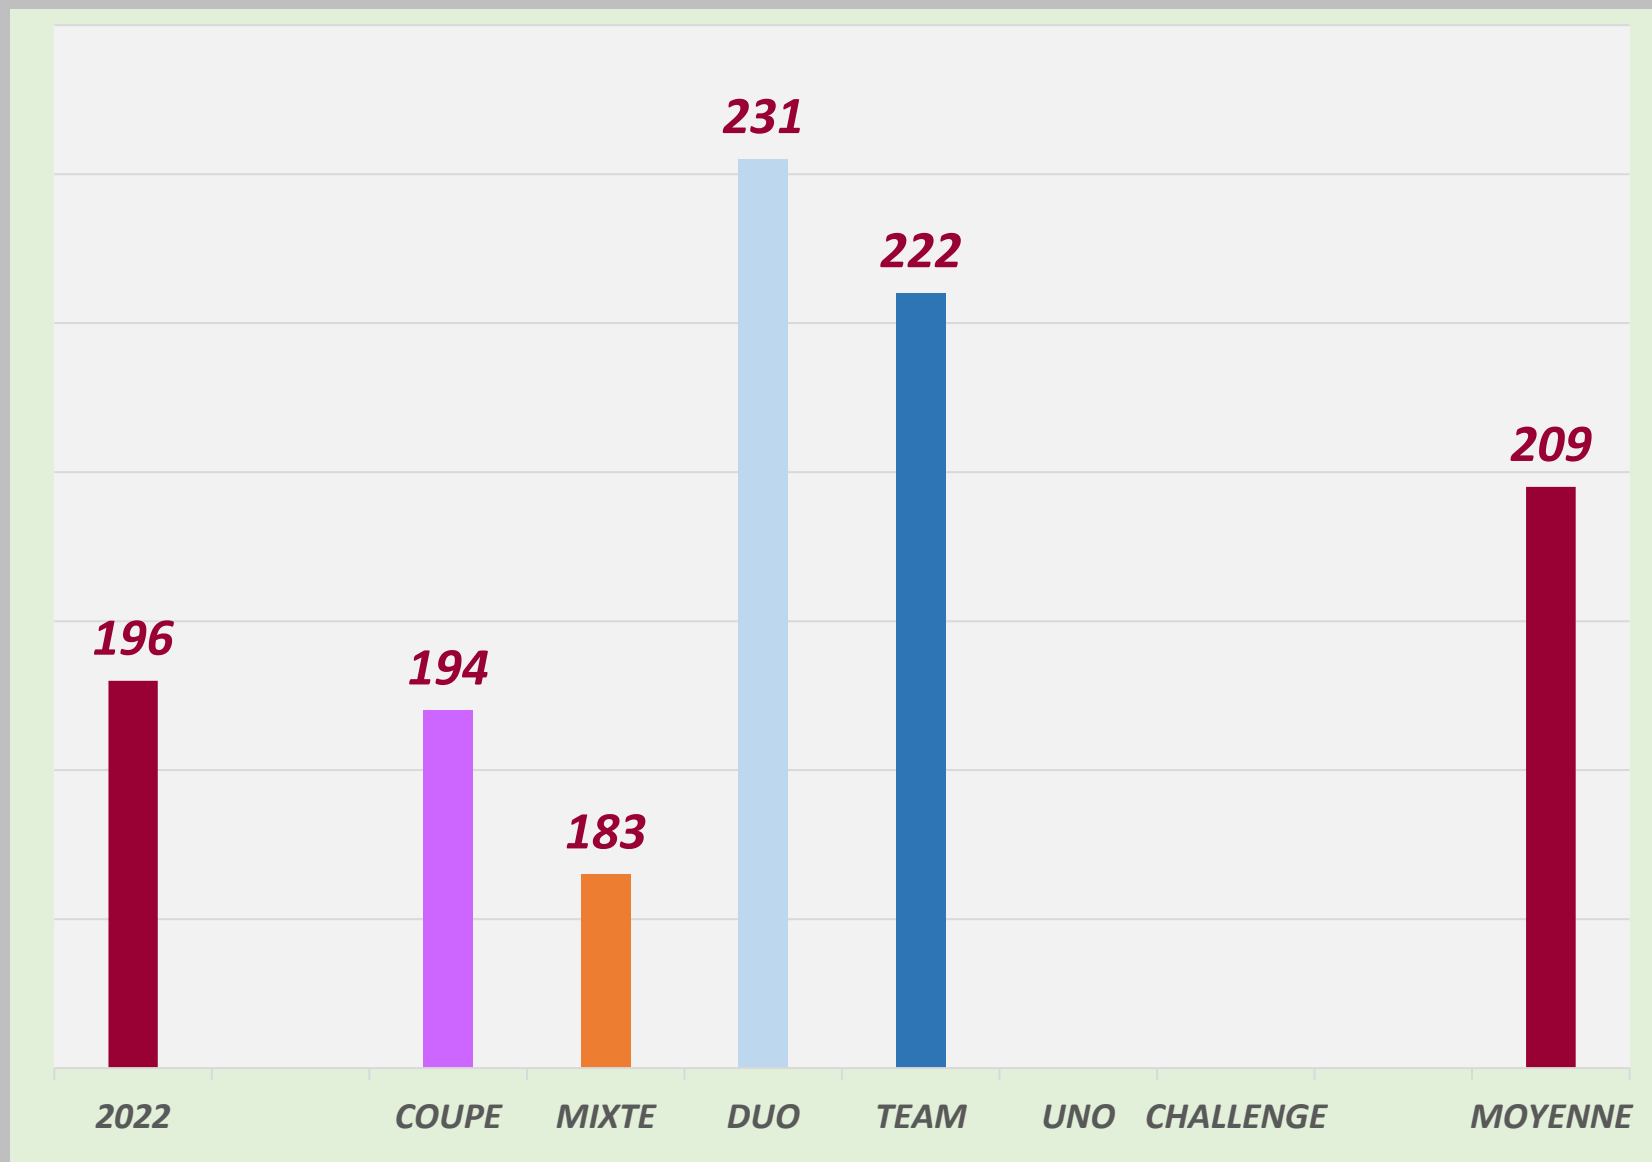

# 2024 - 2025

**DIVOL ALEXIS**

**SÉNIOR**

# 2023 - 2024

**DIVOL ALEXIS**

**SÉNIOR**

# 2022 - 2023

**DIVOL ALEXIS**

**SÉNIOR**

## MOYENNES F.F.H.

COMPETITIONS	Quilles	Li.	Moyenne
COUPE	1167	6	194,50
MIXTE	1098	6	183,00
DUO	1850	8	231,25
TEAM	1333	6	222,14
UNO			
CHALLENGE			
<b>TOTAL</b>	<b>5448</b>	<b>26</b>	<b>209,54</b>