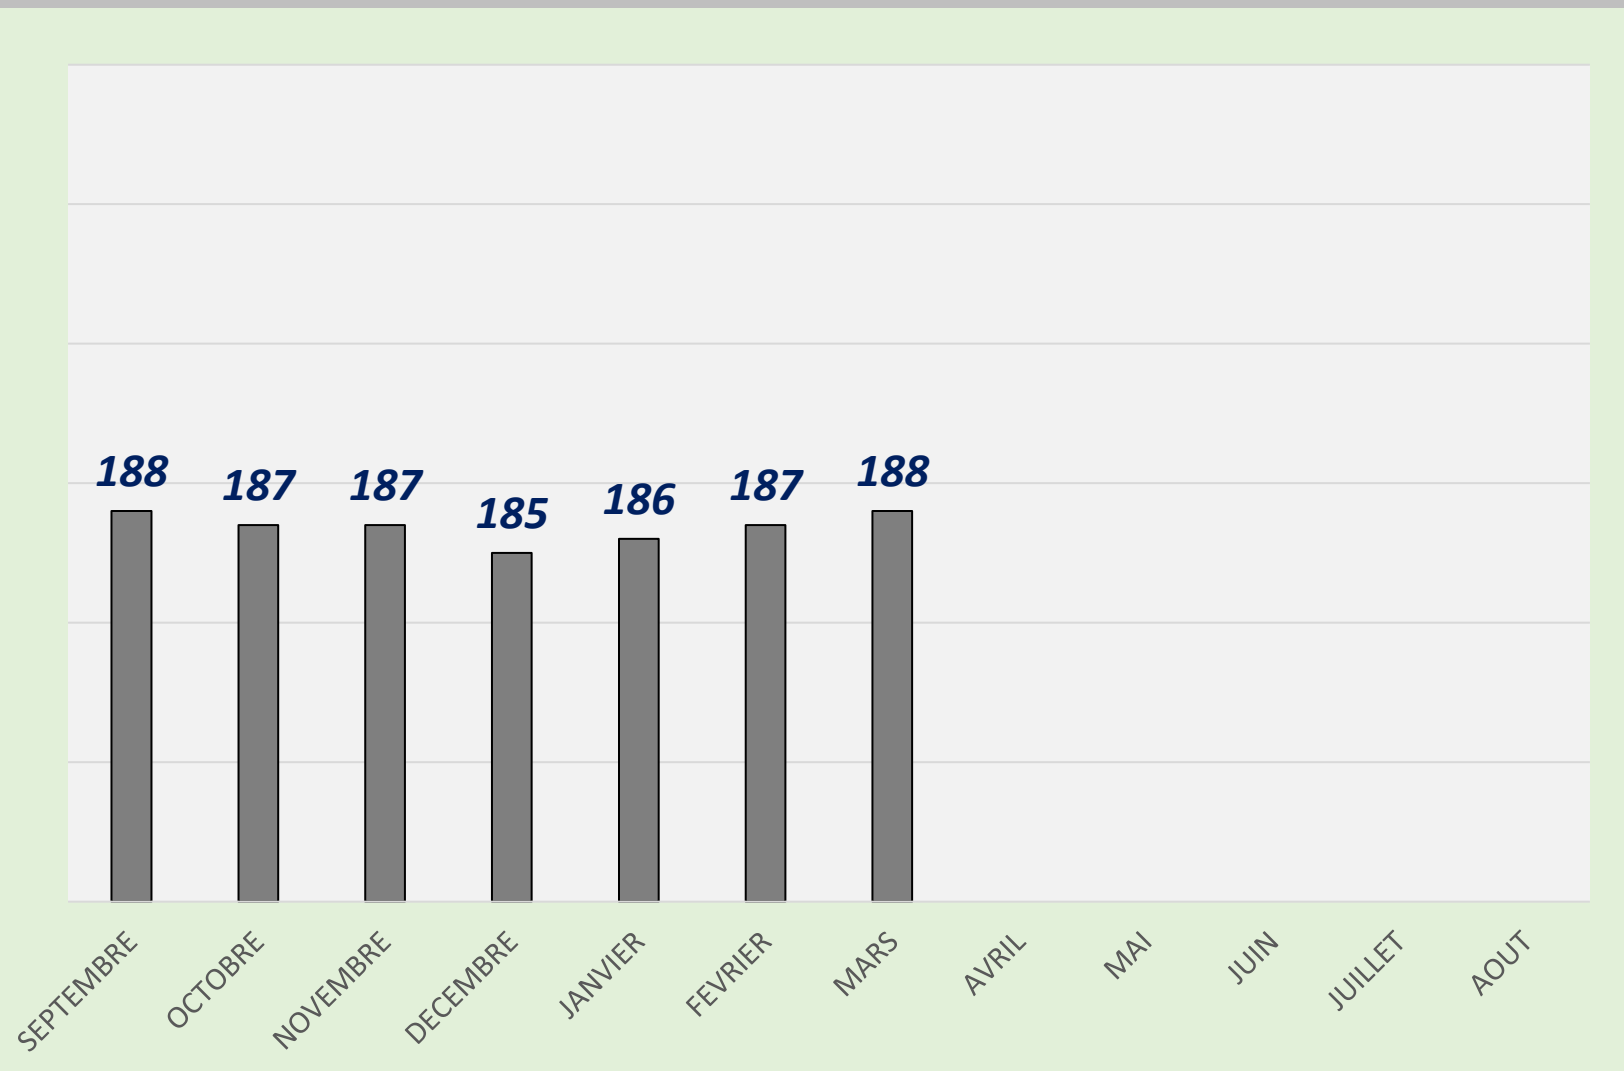

LISTING FFB S Q

DIVOL FRÉDÉRIC

SÉNIOR + B

B. C. DES COSTIÈRES 2024 - 2025

	Quilles	Li.	Moyenne
SEPTEMBRE	26684	195	188,12
OCTOBRE	40268	215	187,29
NOVEMBRE	37414	200	187,07
DECEMBRE	31506	170	185,30
JANVIER	33877	182	186,00
FEVRIER	36587	195	187,60
MARS	37859	201	188,35
AVRIL			
MAI			
JUIN			
JUILLET			
AOUT			

SÉNIOR

+ A

B. C. DES COSTIÈRES

2023 - 2024

	Quilles	Li.	Moyenne
SEPTEMBRE	45506	237	192,01
OCTOBRE	43297	225	192,43
NOVEMBRE	43151	225	191,70
DECEMBRE	42507	220	192,80
JANVIER	42507	220	192,80
FEVRIER	33989	175	194,20
MARS	36446	189	192,80
AVRIL	37960	198	191,72
MAI	41414	218	189,90
JUIN	36782	194	189,60
JUILLET	37380	197	189,70
AOUT	37380	197	189,70

SÉNIOR

+ A

B. C. DES COSTIÈRES

2022 - 2023

	Quilles	Li.	Moyenne
SEPTEMBRE			187,53
OCTOBRE	43899	235	186,80
NOVEMBRE	43248	232	186,40
DECEMBRE	44602	239	186,62
JANVIER	36728	198	185,49
FEVRIER	42823	231	185,38
MARS	39124	211	185,42
AVRIL	34911	188	185,70
MAI	37888	204	185,73
JUIN	41436	220	188,35
JUILLET	40564	213	190,44
AOUT	40564	213	190,44