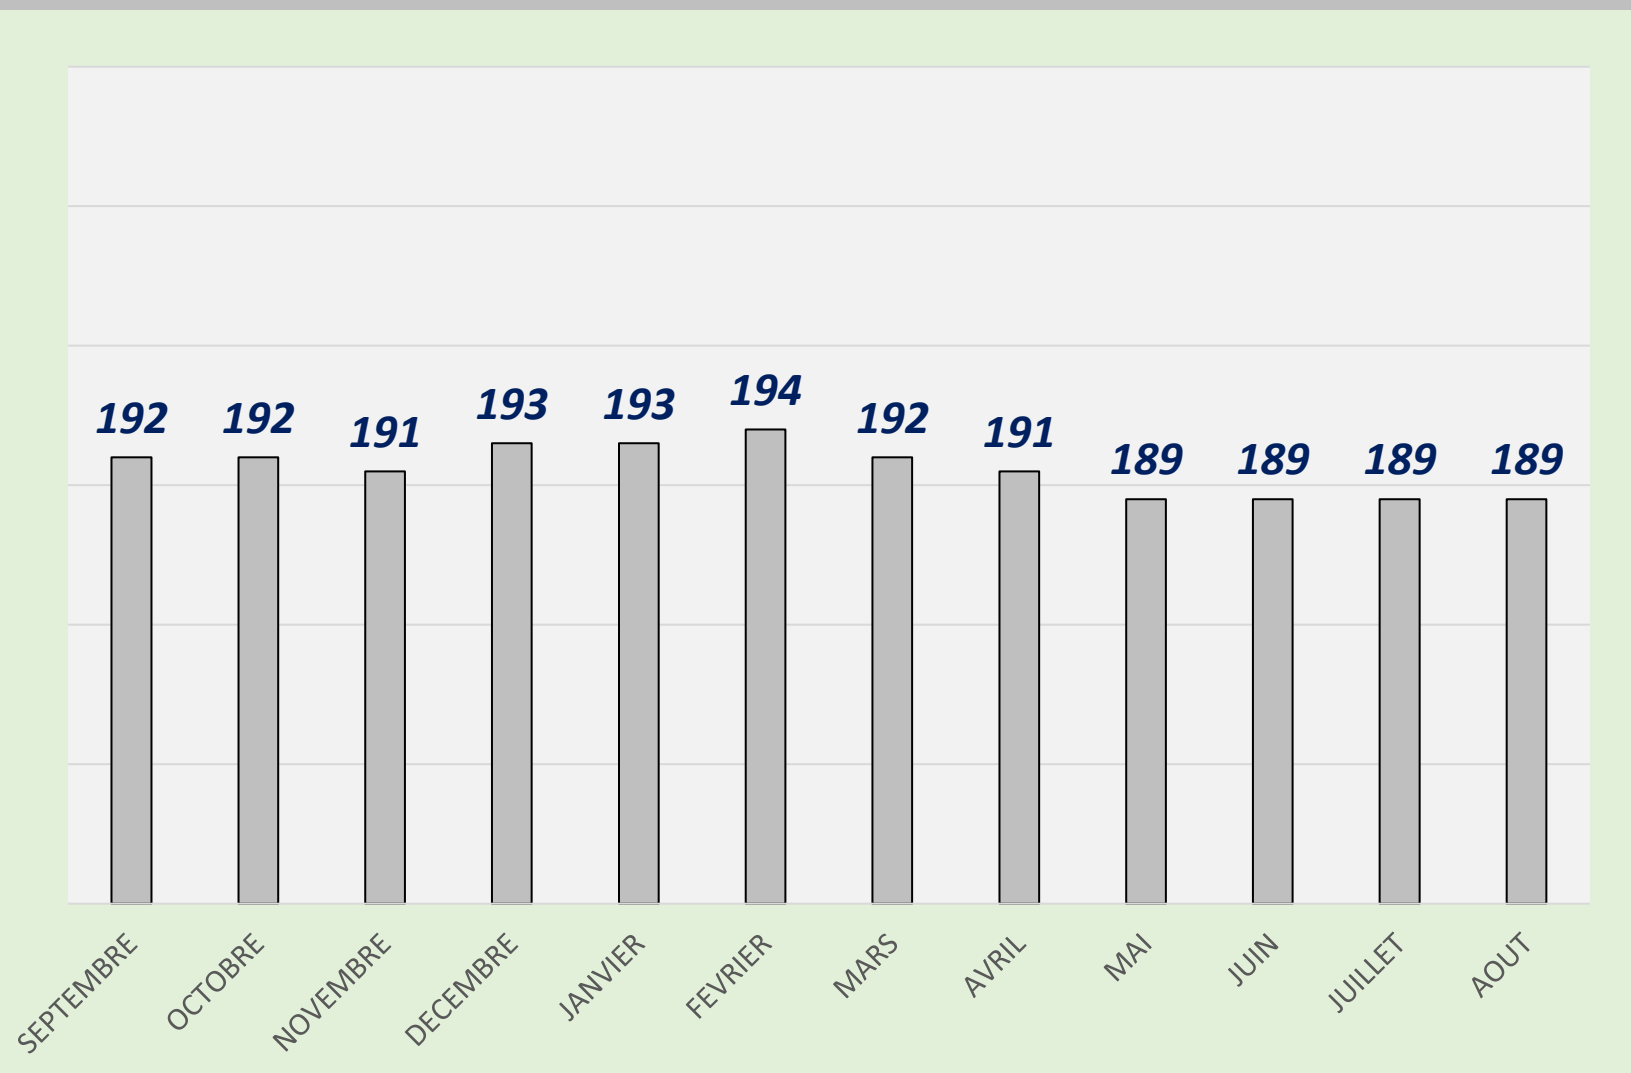

LISTING FFB S Q

DIVOL FRÉDÉRIC

SÉNIOR + B

B. C. DES COSTIÈRES 2024 - 2025

	Quilles	Li.	Moyenne
SEPTEMBRE	26684	195	188,12
OCTOBRE	40268	215	187,29
NOVEMBRE	37414	200	187,07
DECEMBRE	31506	170	185,30
JANVIER	33877	182	186,00
FEVRIER	36587	195	187,60
MARS	37859	201	188,35
AVRIL			
MAI			
JUIN			
JUILLET			
AOUT			

SÉNIOR

+ A

B. C. DES COSTIÈRES

2023 - 2024

	Quilles	Li.	Moyenne
SEPTEMBRE	45506	237	192,01
OCTOBRE	43297	225	192,43
NOVEMBRE	43151	225	191,70
DECEMBRE	42507	220	192,80
JANVIER	42507	220	192,80
FEVRIER	33989	175	194,20
MARS	36446	189	192,80
AVRIL	37960	198	191,72
MAI	41414	218	189,90
JUIN	36782	194	189,60
JUILLET	37380	197	189,70
AOUT	37380	197	189,70

SÉNIOR

+ A

B. C. DES COSTIÈRES

2022 - 2023

	Quilles	Li.	Moyenne
SEPTEMBRE			187,53
OCTOBRE	43899	235	186,80
NOVEMBRE	43248	232	186,40
DECEMBRE	44602	239	186,62
JANVIER	36728	198	185,49
FEVRIER	42823	231	185,38
MARS	39124	211	185,42
AVRIL	34911	188	185,70
MAI	37888	204	185,73
JUIN	41436	220	188,35
JUILLET	40564	213	190,44
AOUT	40564	213	190,44