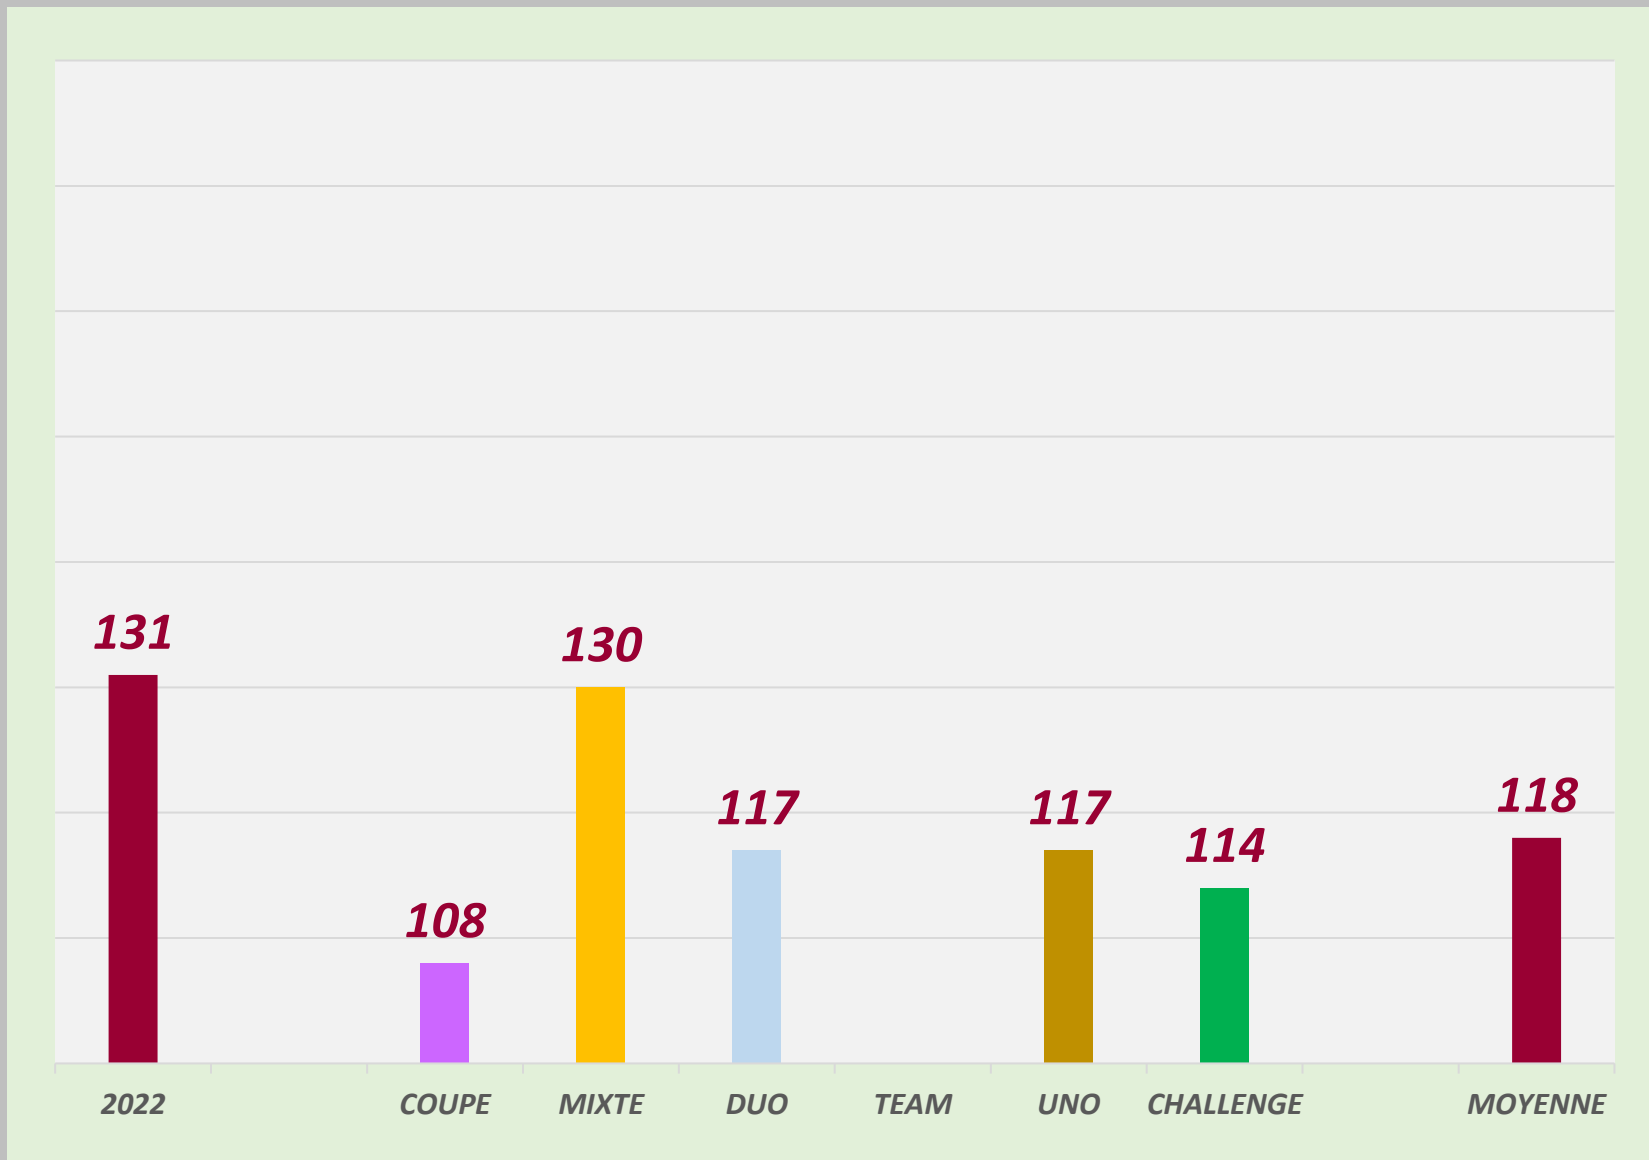

LISTING FFH

CFHB

DIVOL ANGÈLE

10 / 02 / 1967

DROITIERE

2024 - 2025

DIVOL ANGÈLE
SÉNIOR +B

MOYENNES F.F.H.

COMPETITIONS	Quilles	Li.	Moyenne
COUPE			
MIXTE			
DUO			
TRIO			
UNO			
CHALLENGE			
TOTAL			

2023 - 2024

DIVOL ANGÈLE
SÉNIOR +A

MOYENNES F. F. H.

COMPETITIONS	Quilles	Li.	Moyenne
COUPE	816	6	136,00
MIXTE	880	6	146,67
DUO	1157	8	144,63
TRIO	824	6	137,23
UNO	1936	14	138,29
CHALLENGE	819	6	136,50
TOTAL	6432	46	139,83

2022 - 2023

DIVOL ANGÈLE
SÉNIOR +A

MOYENNES F. F. H.

COMPETITIONS	Quilles	Li.	Moyenne
COUPE	650	6	108,33
MIXTE	784	6	130,64
DUO	940	8	117,50
TEAM			
UNO	942	8	117,75
CHALLENGE	114	1	114,00
TOTAL	3430	29	118,28