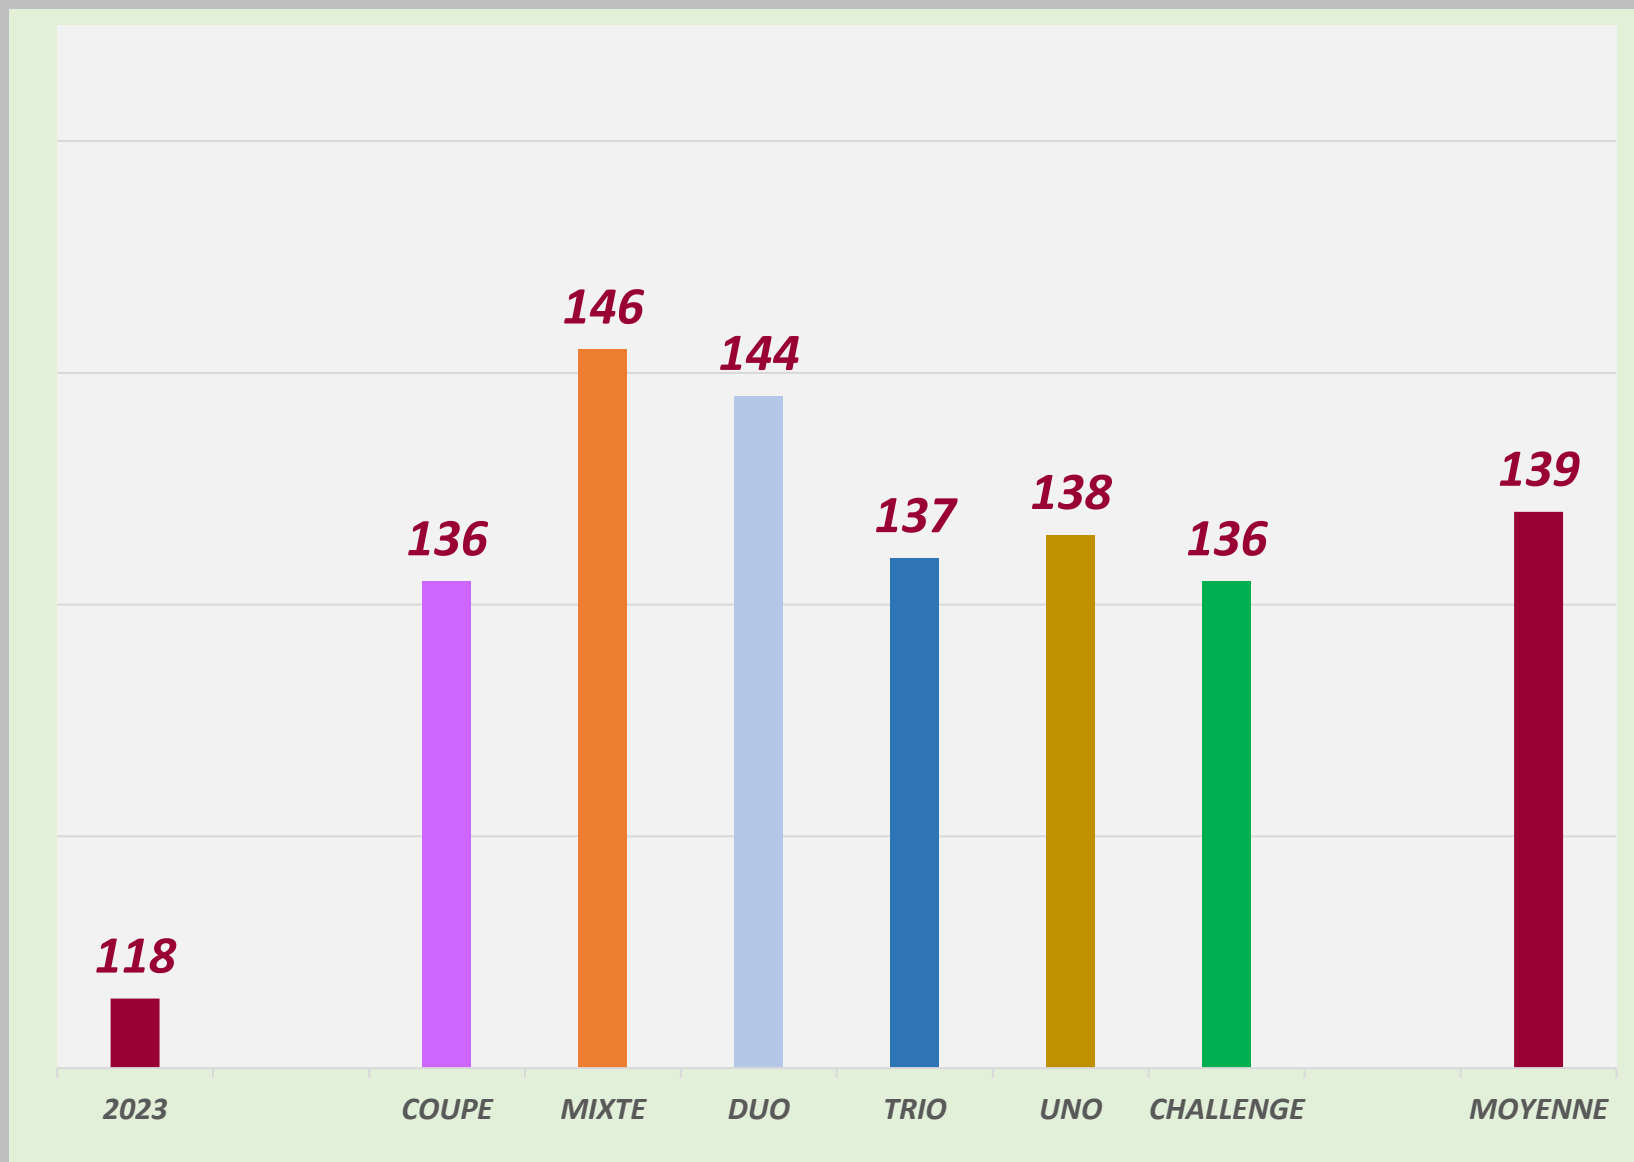

COMPETITIONS	Quilles	Li.	Moyenne
COUPE			
MIXTE			
DUO			
TRIO			
UNO			
CHALLENGE			
TOTAL			

2023 - 2024

DIVOL ANGÈLE
SÉNIOR +A

MOYENNES F. F. H.

COMPETITIONS	Quilles	Li.	Moyenne
COUPE	816	6	136,00
MIXTE	880	6	146,67
DUO	1157	8	144,63
TRIO	824	6	137,23
UNO	1936	14	138,29
CHALLENGE	819	6	136,50
TOTAL	6432	46	139,83

2022 - 2023

DIVOL ANGÈLE
SÉNIOR +A

MOYENNES F. F. H.

COMPETITIONS	Quilles	Li.	Moyenne
COUPE	650	6	108,33
MIXTE	784	6	130,64
DUO	940	8	117,50
TEAM			
UNO	942	8	117,75
CHALLENGE	114	1	114,00
TOTAL	3430	29	118,28