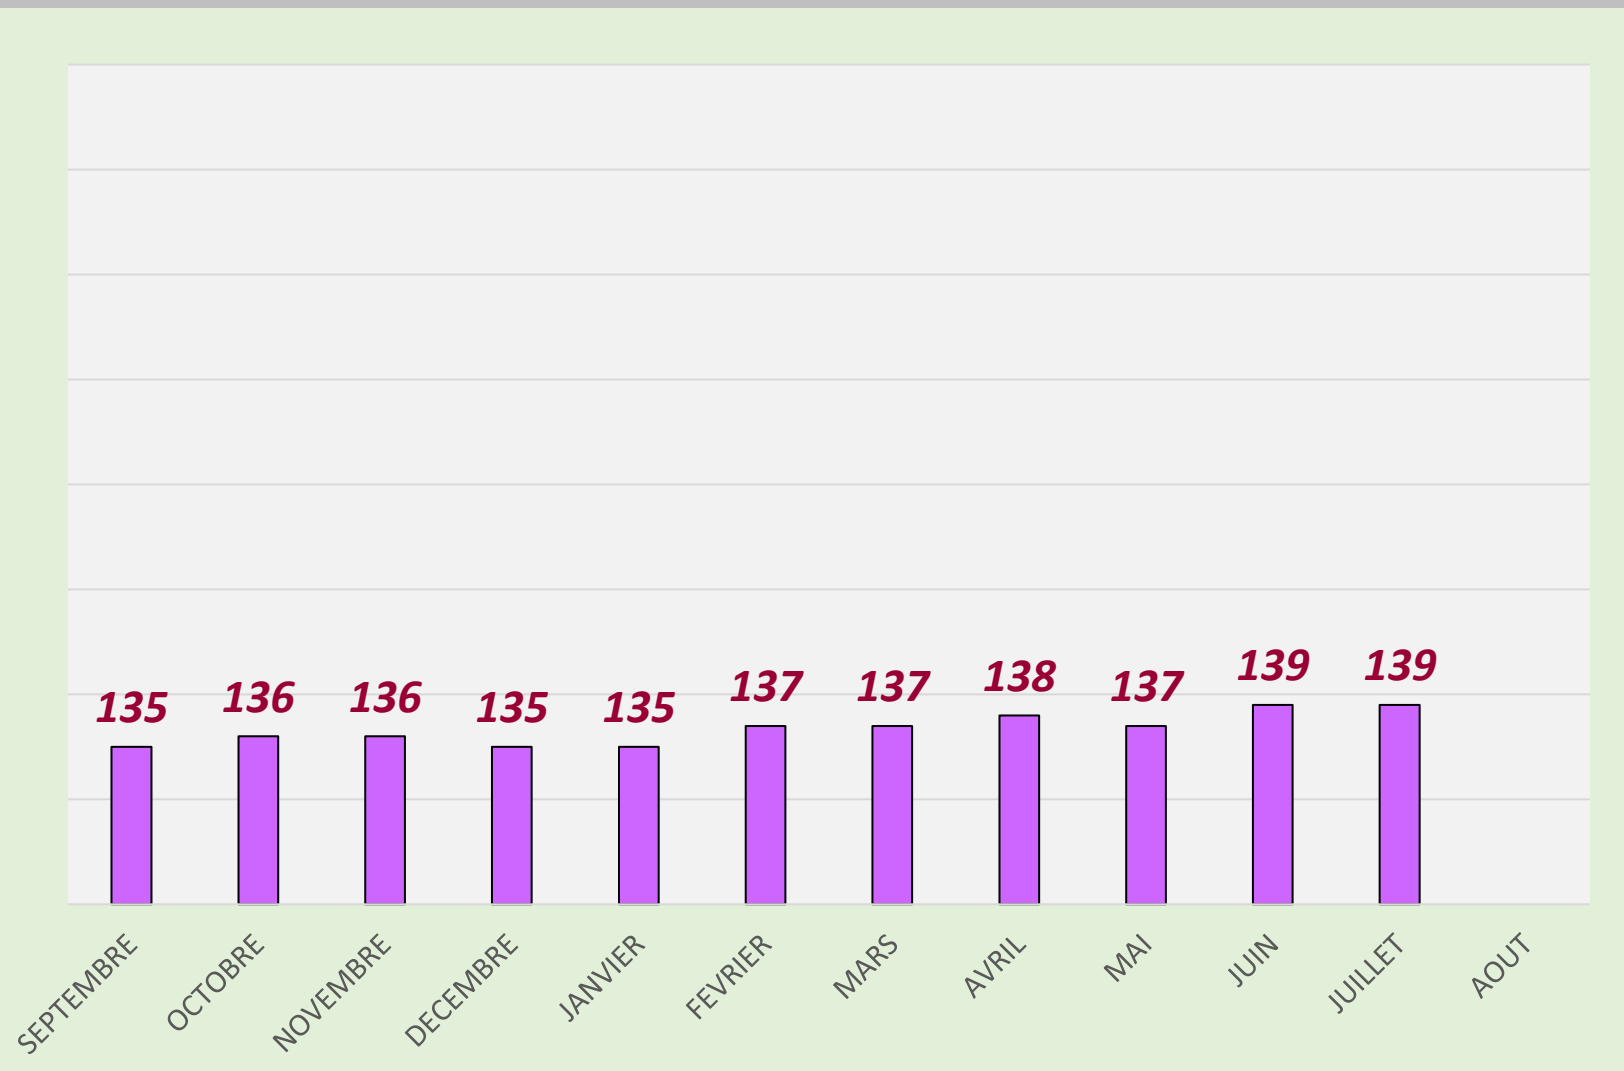

LISTING FFBSQ

DIVOL ANGELE

SÉNIOR
+ A

B. C. DES COSTIÈRES
2023 - 2024

	<i>Quilles</i>	<i>Li.</i>	<i>Moyenne</i>
SEPTEMBRE	19870	147	135,17
OCTOBRE	18455	135	136,70
NOVEMBRE	17480	128	136,56
DECEMBRE	17951	132	135,90
JANVIER	17951	132	135,90
FEVRIER	17299	136	137,00
MARS	19514	142	137,00
AVRIL	21479	155	138,57
MAI	24247	176	137,70
JUIN	20646	148	139,50
JUILLET	23022	165	139,50
AOUT			

SÉNIOR
+ A

B. C. DES COSTIÈRES
2022 - 2023

	Quilles	Li.	Moyenne
SEPTEMBRE			138,20
OCTOBRE	23491	172	136,50
NOVEMBRE	25531	185	138,00
DECEMBRE	23096	164	140,83
JANVIER	19967	142	140,91
FEVRIER	20459	148	138,24
MARS	19484	141	138,18
AVRIL	19458	140	138,99
MAI	23596	168	140,45
JUIN	20618	150	137,45
JUILLET	16787	123	136,48
AOUT	16787	123	136,48