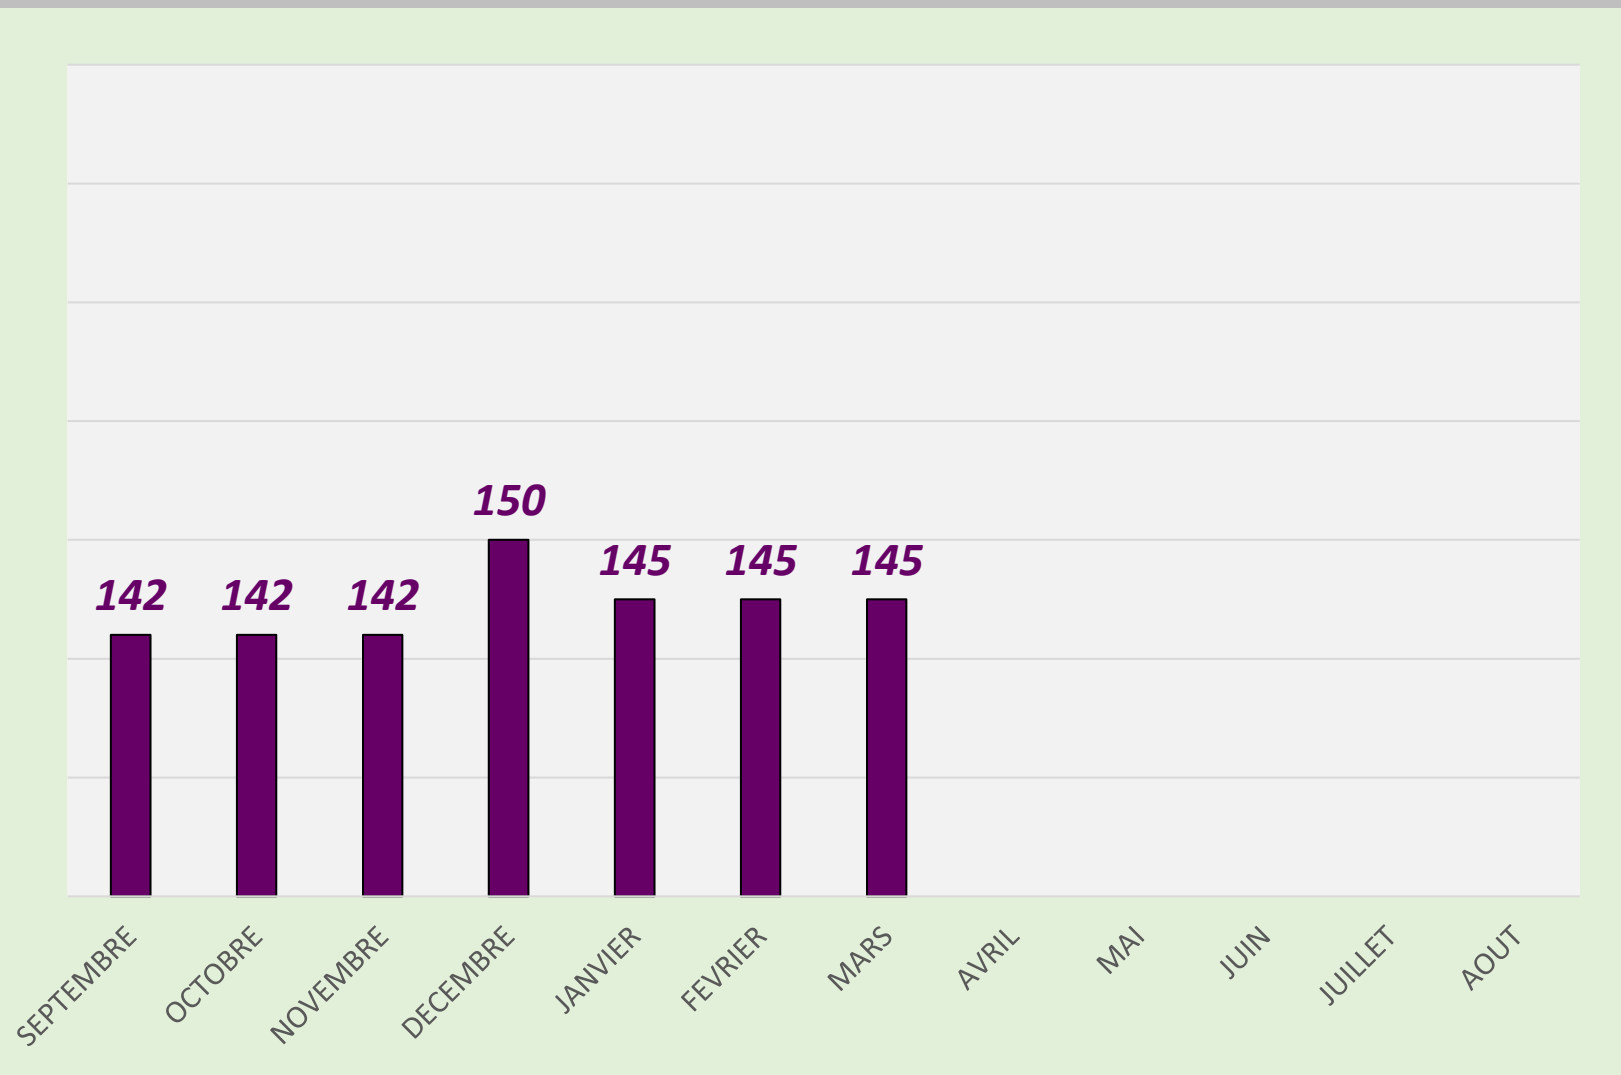

LISTING

FFBSQ

MASSET
ÉLLANE

29 / 11 / 1946

DROITIERE

SÉNIOR
+ C

B.C.S. ANNECY
2024 - 2025

	Quilles	Li.	Moyenne
SEPTEMBRE	3714	26	142,85
OCTOBRE	3714	26	142,85
NOVEMBRE	3714	26	142,85
DECEMBRE	2103	14	150,20
JANVIER	3786	26	145,50
FEVRIER	3786	26	145,50
MARS	3786	26	145,50
AVRIL			
MAI			
JUIN			
JUILLET			
AOUT			

SÉNIOR
+ C

B.C.S. ANNECY
2023 - 2024

161	Quilles	Li.	Moyenne
SEPTEMBRE	6018	40	150,45
OCTOBRE	6018	40	150,45
NOVEMBRE	6018	40	150,45
DECEMBRE	1611	12	134,20
JANVIER	1611	12	134,20
FEVRIER	1611	12	134,20
MARS	1611	12	134,20
AVRIL	1611	12	134,20
MAI	1611	12	134,20
JUIN	1611	12	134,20
JUILLET	1611	12	134,20
AOUT	1611	12	134,20

SÉNIOR + C

B.C.S. ANNECY 2022 - 2023

	Quilles	Li.	Moyenne
SEPTEMBRE			
OCTOBRE			
NOVEMBRE			
DECEMBRE			
JANVIER			
FEVRIER			
MARS			
AVRIL	1853	12	154,42
MAI	1853	12	154,42
JUIN	1853	12	154,42
JUILLET	6018	40	150,45
AOUT	6018	40	150,45