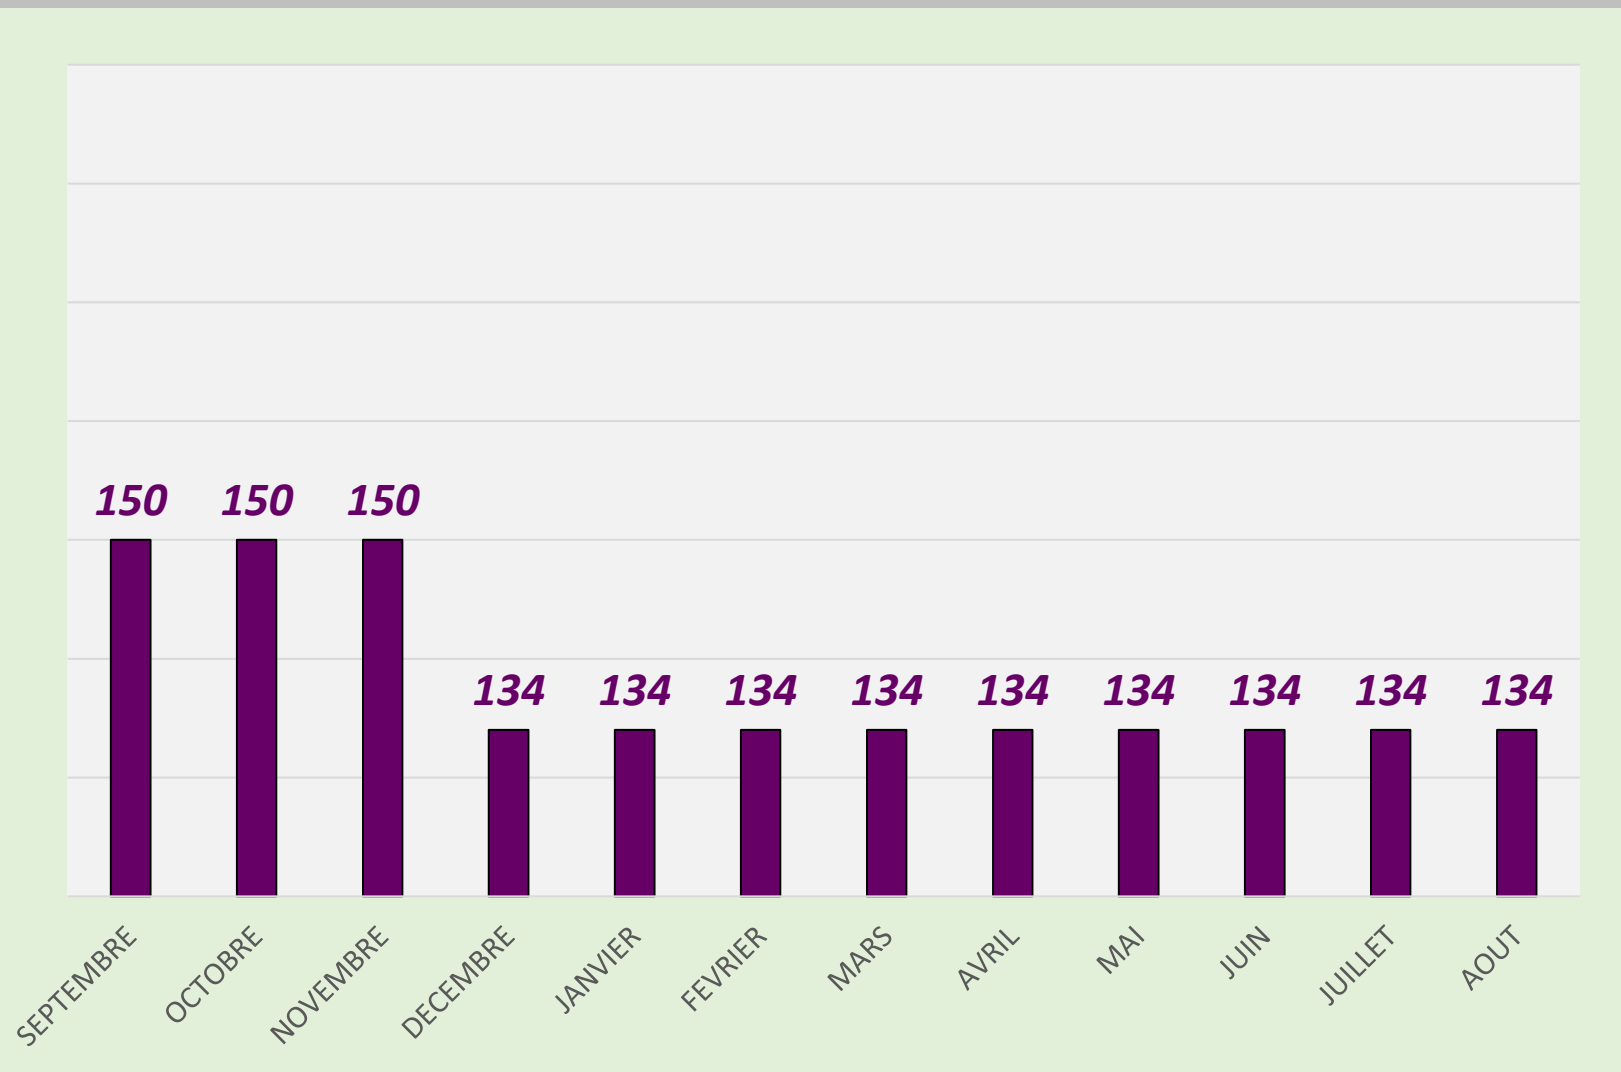

LISTING

FFBSQ

MASSET
ÉLLANE

29 / 11 / 1946

DROITIERE

SÉNIOR
+ C

B.C.S. ANNECY
2024 - 2025

	Quilles	Li.	Moyenne
SEPTEMBRE	3714	26	142,85
OCTOBRE	3714	26	142,85
NOVEMBRE	3714	26	142,85
DECEMBRE	2103	14	150,20
JANVIER	3786	26	145,50
FEVRIER	3786	26	145,50
MARS	3786	26	145,50
AVRIL			
MAI			
JUIN			
JUILLET			
AOUT			

SÉNIOR
+ C

B.C.S. ANNECY
2023 - 2024

161	Quilles	Li.	Moyenne
SEPTEMBRE	6018	40	150,45
OCTOBRE	6018	40	150,45
NOVEMBRE	6018	40	150,45
DECEMBRE	1611	12	134,20
JANVIER	1611	12	134,20
FEVRIER	1611	12	134,20
MARS	1611	12	134,20
AVRIL	1611	12	134,20
MAI	1611	12	134,20
JUIN	1611	12	134,20
JUILLET	1611	12	134,20
AOUT	1611	12	134,20

SÉNIOR + C

B.C.S. ANNECY 2022 - 2023

	Quilles	Li.	Moyenne
SEPTEMBRE			
OCTOBRE			
NOVEMBRE			
DECEMBRE			
JANVIER			
FEVRIER			
MARS			
AVRIL	1853	12	154,42
MAI	1853	12	154,42
JUIN	1853	12	154,42
JUILLET	6018	40	150,45
AOUT	6018	40	150,45