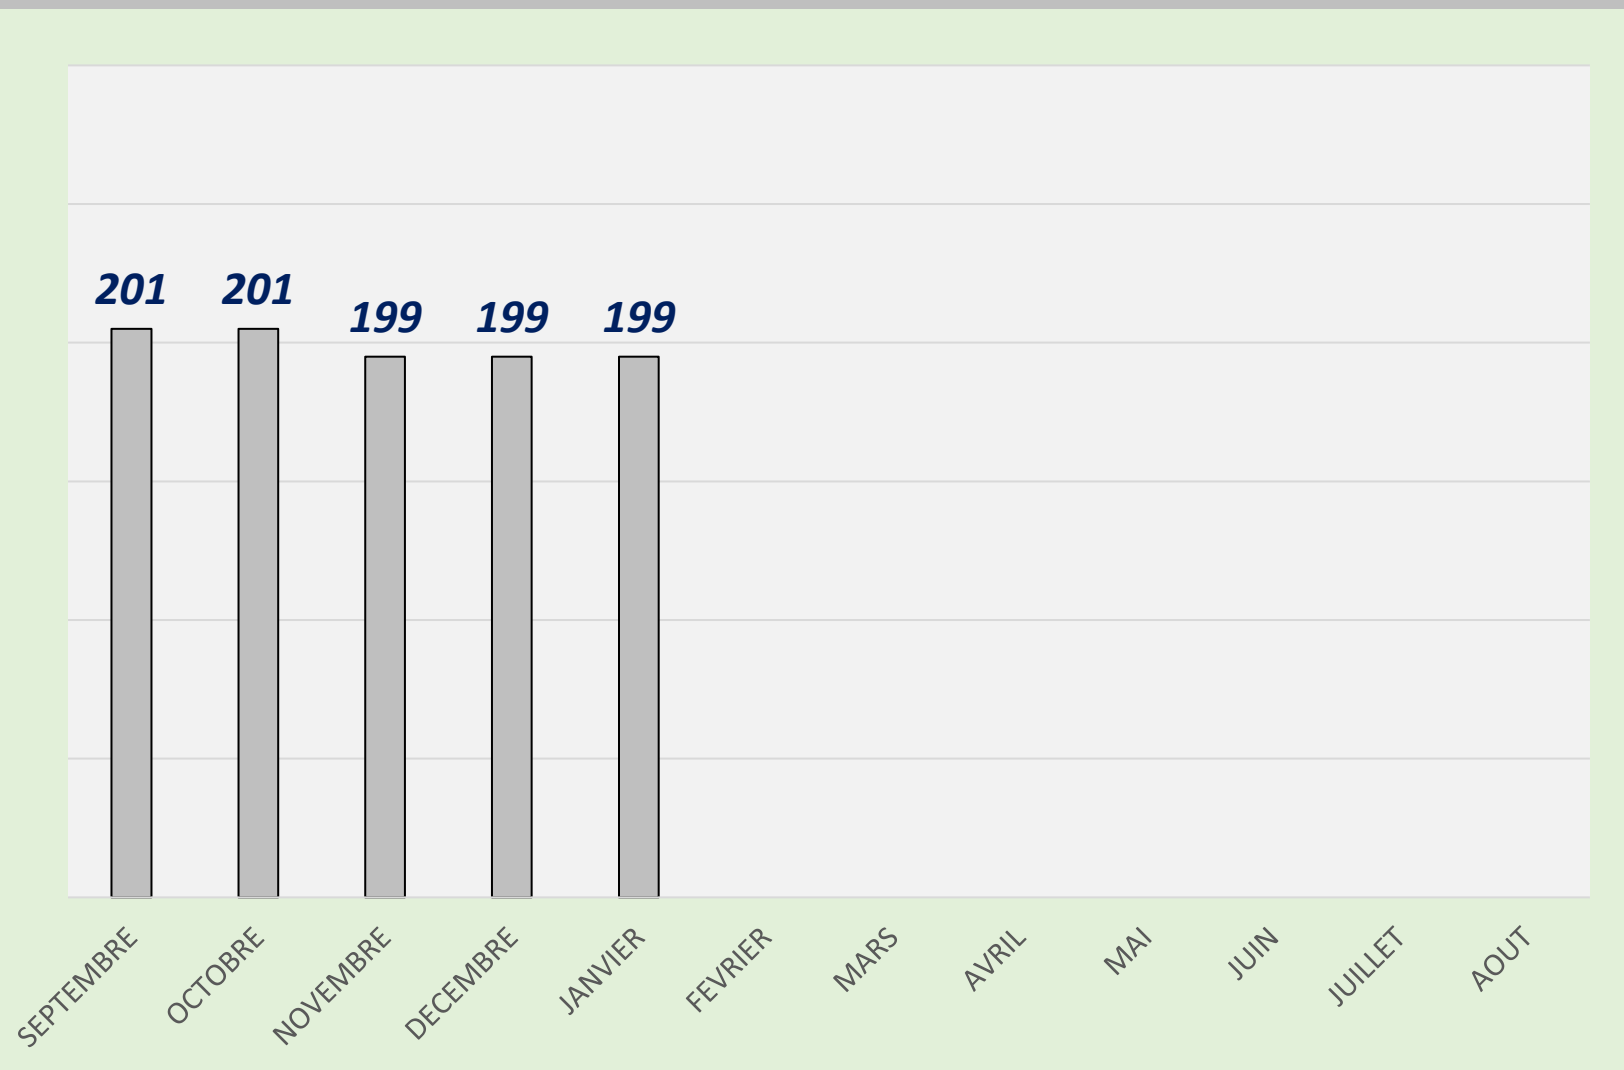

PRUCE GUILLAUME

LISTING FFB S Q 2024 - 2025

Sénior	Quilles	Li.	Moyenne
SEPTEMBRE	5519	35	157,69
OCTOBRE	5519	35	157,69
NOVEMBRE	7120	44	161,82
DECEMBRE	7120	44	161,82
JANVIER	8960	66	160,00
FEVRIER	10777	67	160,85
MARS	10777	67	160,85
AVRIL			
MAI			
JUIN			
JUILLET			
AOUT			

**TRUBIN
SERGIY**

**LISTING FFB S Q
2024 - 2025**

<i>Sénior +A</i>	<i>Quilles</i>	<i>Li.</i>	<i>Moyenne</i>
SEPTEMBRE	7452	37	201,41
OCTOBRE	7452	37	201,41
NOVEMBRE	10799	54	199,98
DECEMBRE	10799	54	199,98
JANVIER	13181	66	199,71
FEVRIER	17305	88	196,60
MARS	21940	112	195,89
AVRIL			
MAI			
JUIN			
JUILLET			
AOUT			