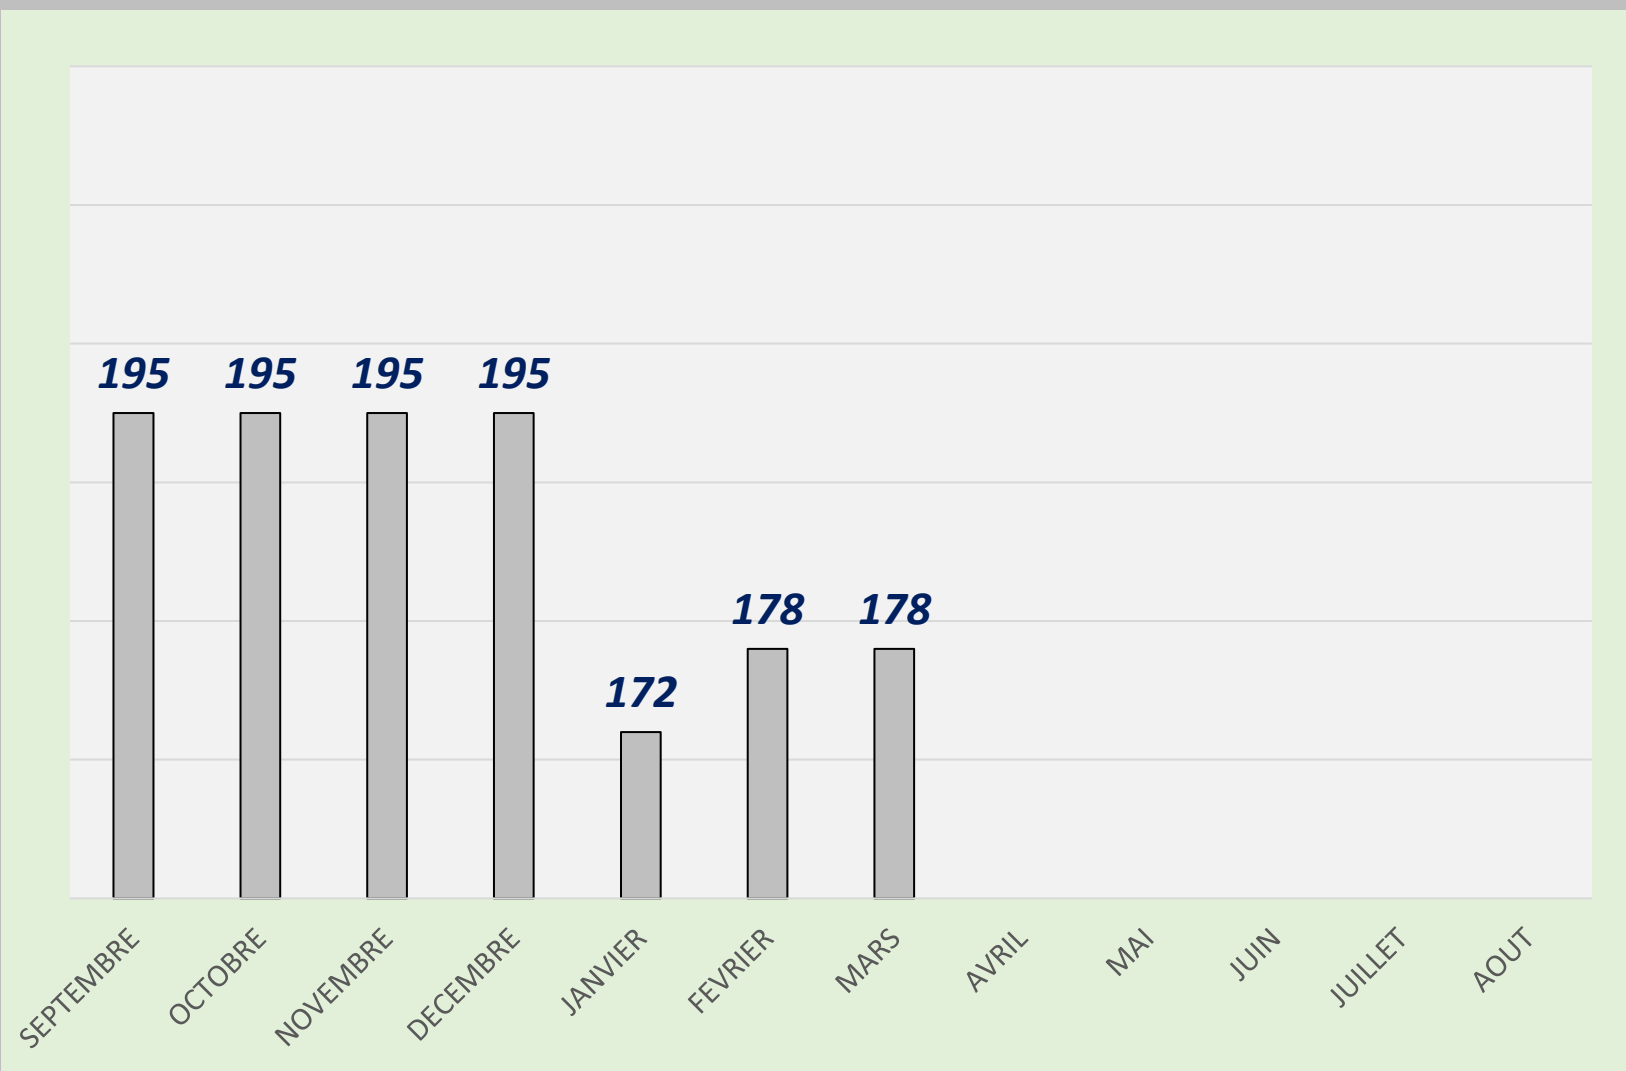

**TRUBIN
SERGIY**

**LISTING FFB S Q
2024 - 2025**

<i>Sénior +A</i>	<i>Quilles</i>	<i>Li.</i>	<i>Moyenne</i>
SEPTEMBRE	7452	37	201,41
OCTOBRE	7452	37	201,41
NOVEMBRE	10799	54	199,98
DECEMBRE	10799	54	199,98
JANVIER	13181	66	199,71
FEVRIER	17305	88	196,60
MARS	21940	112	195,89
AVRIL			
MAI			
JUIN			
JUILLET			
AOUT			

**QUARANTA
STÉFANO**

**LISTING FFB S Q
2024 - 2025**

<i>Sénior +A</i>	<i>Quilles</i>	<i>Li.</i>	<i>Moyenne</i>
SEPTEMBRE			
OCTOBRE			
NOVEMBRE			
DECEMBRE			
JANVIER	2072	12	172,50
FEVRIER	4628	26	178,00
MARS	4628	26	178,00
AVRIL			
MAI			
JUIN			
JUILLET			
AOUT			