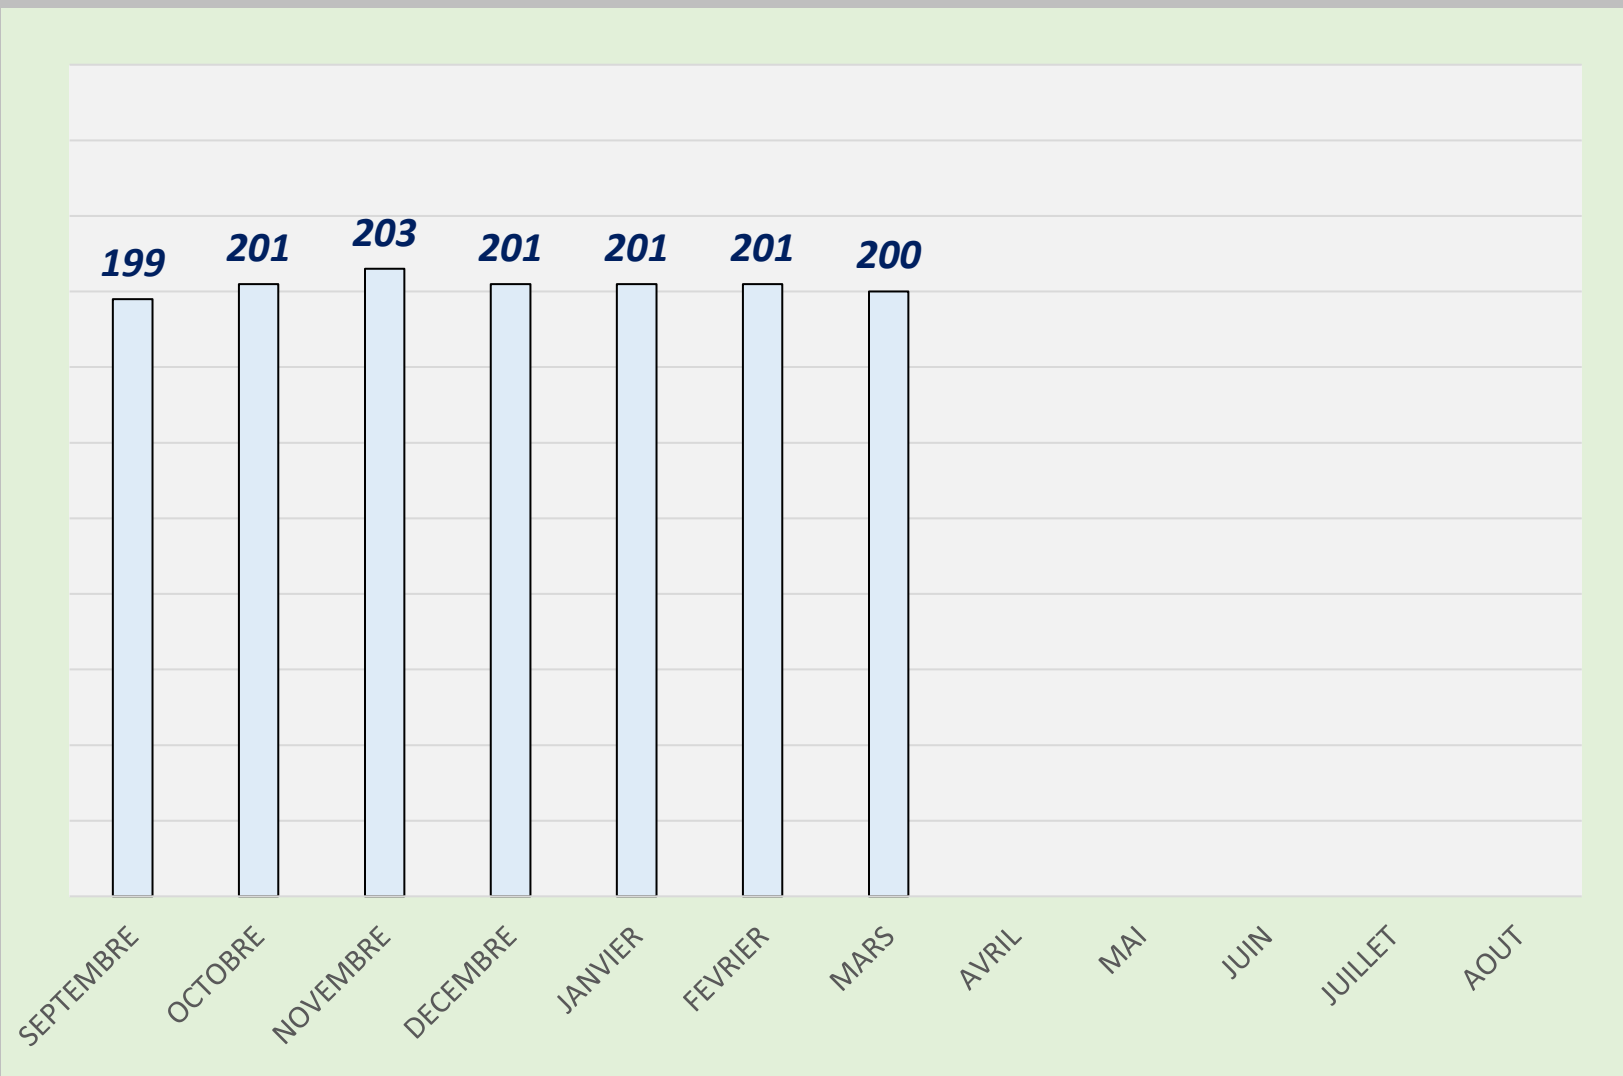

**DIVOL
ALEXIS**

**LISTING FFBSQ
2024 - 2025**

Sénior	Quilles	Li.	Moyenne
SEPTEMBRE	33669	169	199,22
OCTOBRE	34466	171	201,56
NOVEMBRE	3395	167	203,14
DECEMBRE	31307	155	201,90
JANVIER	33583	167	201,00
FEVRIER	34444	171	201,40
MARS	34546	172	200,85
AVRIL			
MAI			
JUIN			
JUILLET			
AOUT			