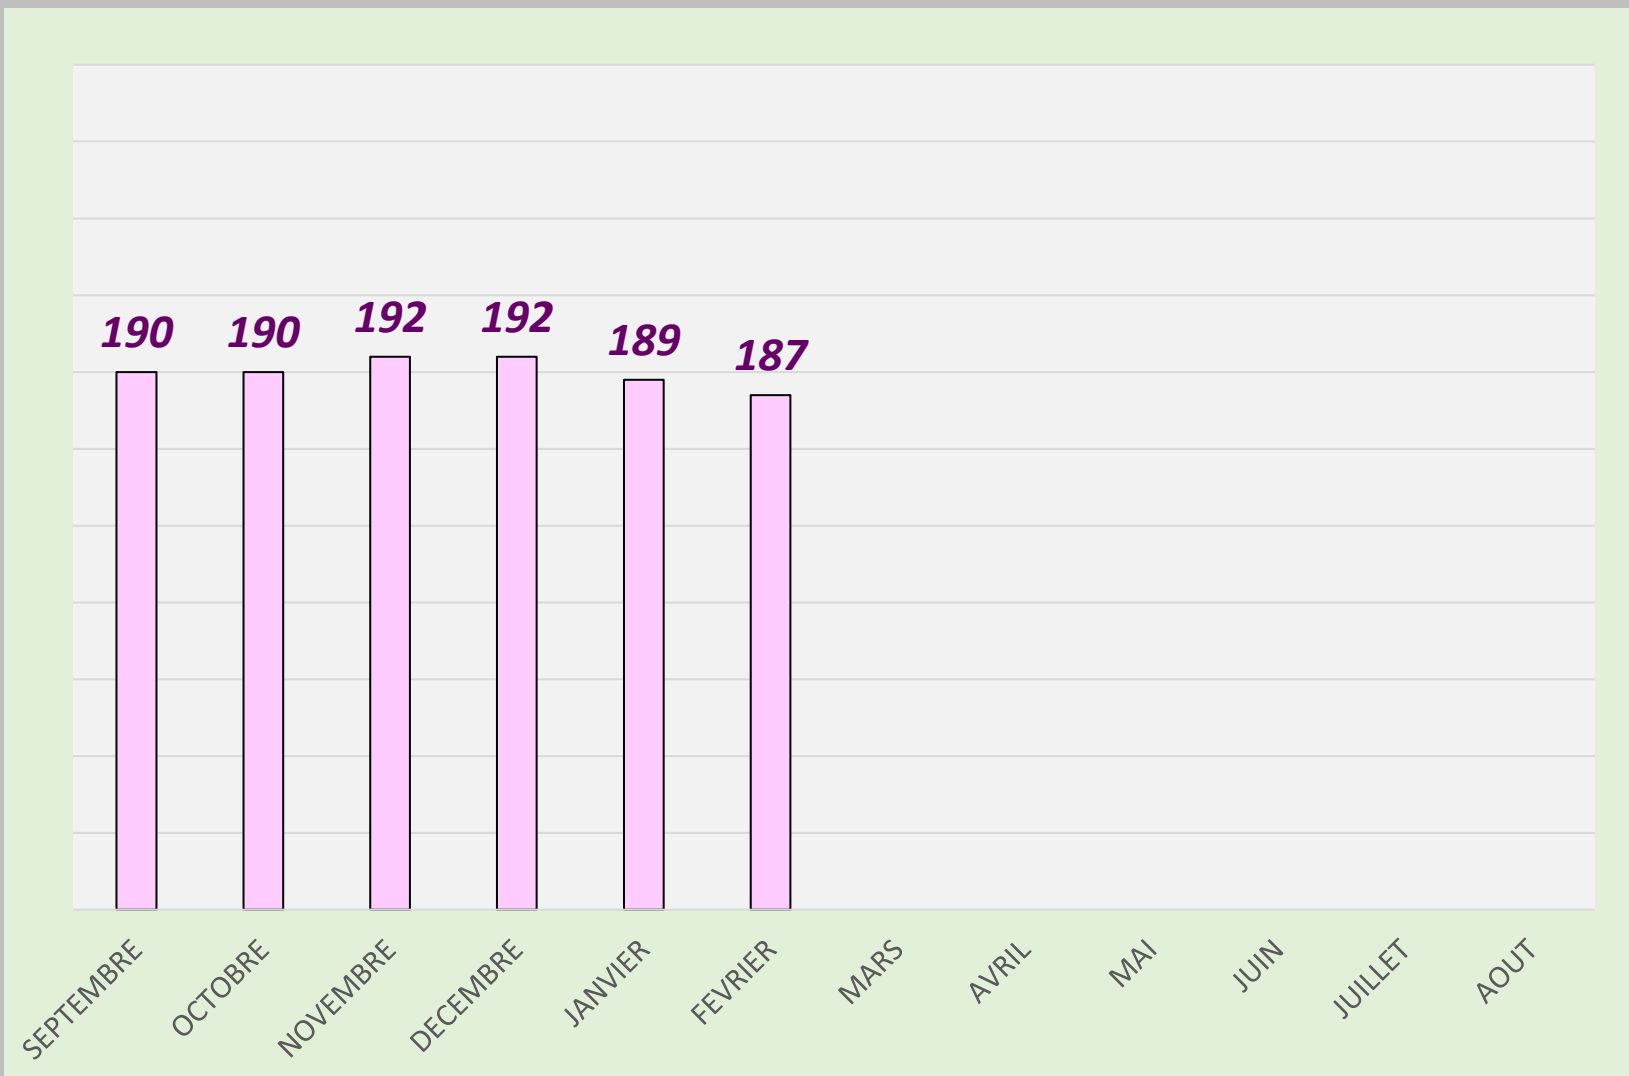

**DIVOL
ALEXIS**

**LISTING FFBSQ
2024 - 2025**

Sénior	Quilles	Li.	Moyenne
SEPTEMBRE	33669	169	199,22
OCTOBRE	34466	171	201,56
NOVEMBRE	3395	167	203,14
DECEMBRE	31307	155	201,90
JANVIER	33583	167	201,00
FEVRIER	34444	171	201,40
MARS	34546	172	200,85
AVRIL			
MAI			
JUIN			
JUILLET			
AOUT			

**ZHUKOVA
ANZHELIKA**

LISTING FFBSQ 2024 - 2025

Sénior	Quilles	Li.	Moyenne
SEPTEMBRE	4756	45	190,24
OCTOBRE	4756	45	190,24
NOVEMBRE	6930	36	192,50
DECEMBRE	6930	36	192,50
JANVIER	6930	36	192,50
FEVRIER	9044	48	189,50
MARS	11449	61	187,69
AVRIL			
MAI			
JUIN			
JUILLET			
AOUT			