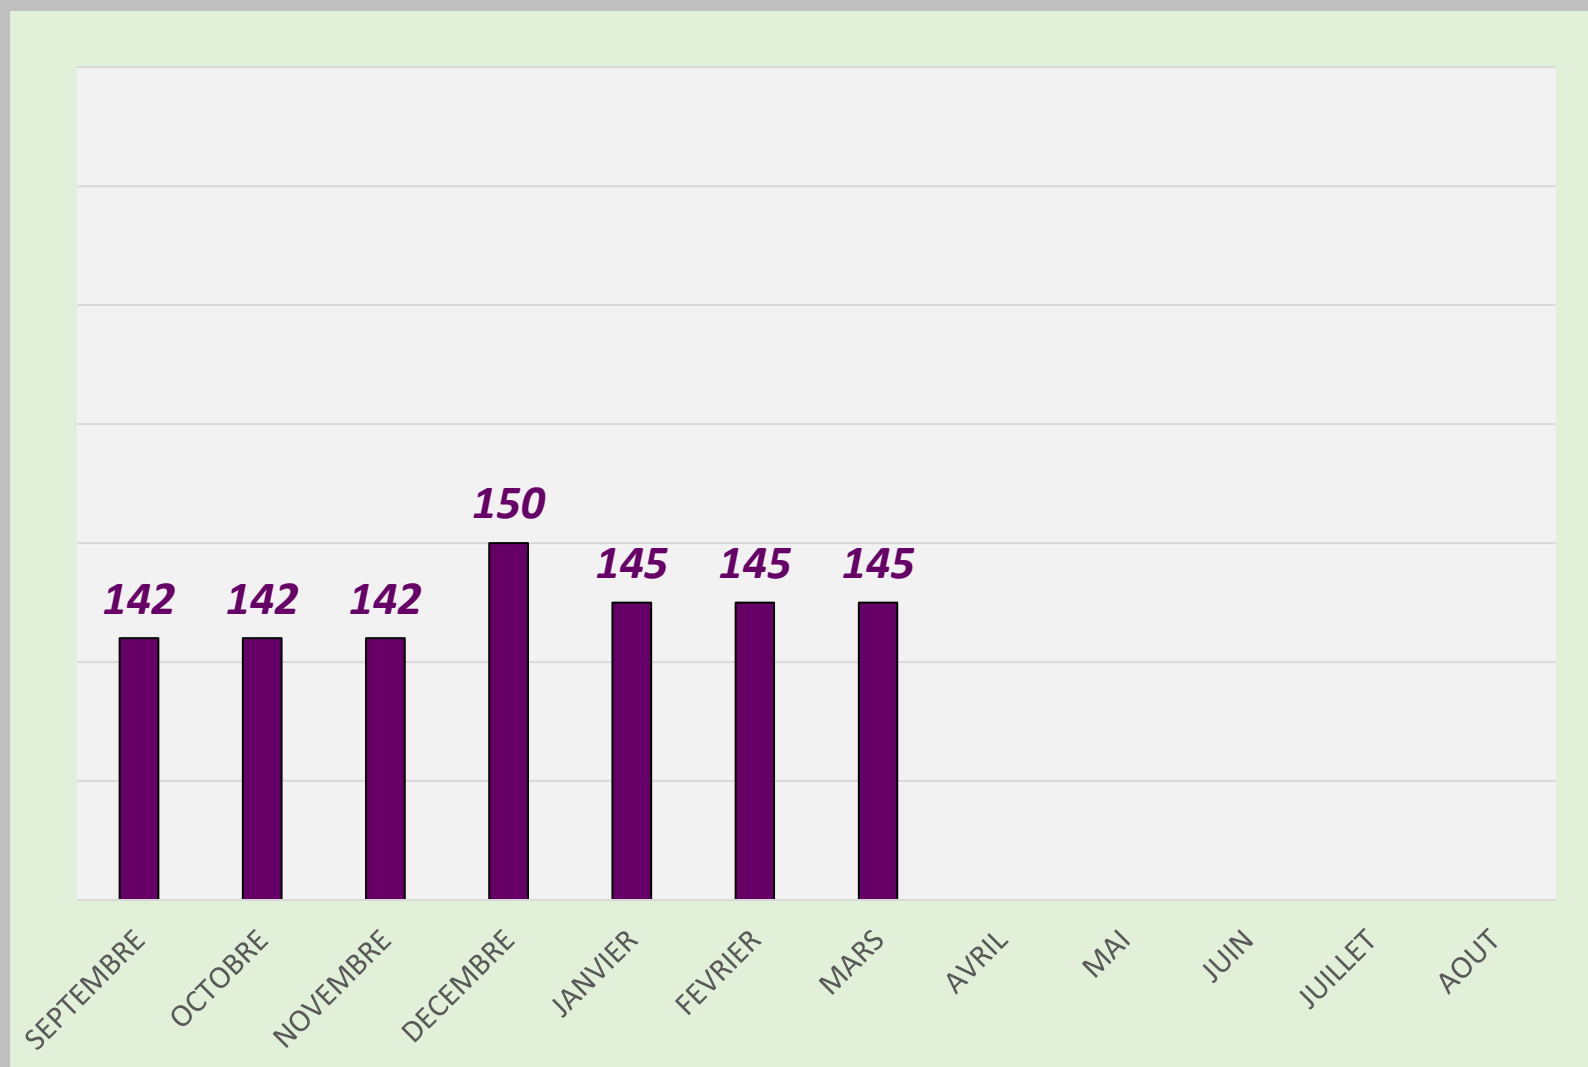

**DIVOL
ANGÈLE**

LISTING FFB S Q 2024 - 2025

Sénior +B	Quilles	Li.	Moyenne
SEPTEMBRE	25003	179	139,68
OCTOBRE	27181	196	138,68
NOVEMBRE	24427	178	137,23
DECEMBRE	23190	169	137,20
JANVIER	25602	189	135,40
FEVRIER	27365	200	136,89
MARS	27291	200	136,46
AVRIL			
MAI			
JUIN			
JUILLET			
AOUT			

**DIVOL
FRÉDÉRIC**

LISTING FFB S Q 2024 - 2025

Sénior +B	Quilles	Li.	Moyenne
SEPTEMBRE	36684	195	188,12
OCTOBRE	40268	215	187,29
NOVEMBRE	37414	200	187,07
DECEMBRE	31506	170	185,30
JANVIER	33877	182	186,00
FEVRIER	36587	195	187,60
MARS	37859	201	188,35
AVRIL			
MAI			
JUIN			
JUILLET			
AOUT			

**MASSET
ÉLIANE**

LISTING FFB S Q 2024 - 2025

Sénior +C	Quilles	Li.	Moyenne
SEPTEMBRE	3714	26	142,85
OCTOBRE	3714	26	142,85
NOVEMBRE	3714	26	142,85
DECEMBRE	2103	14	150,20
JANVIER	3786	26	145,62
FEVRIER	3786	26	145,62
MARS	3786	26	145,62
AVRIL			
MAI			
JUIN			
JUILLET			
AOUT			