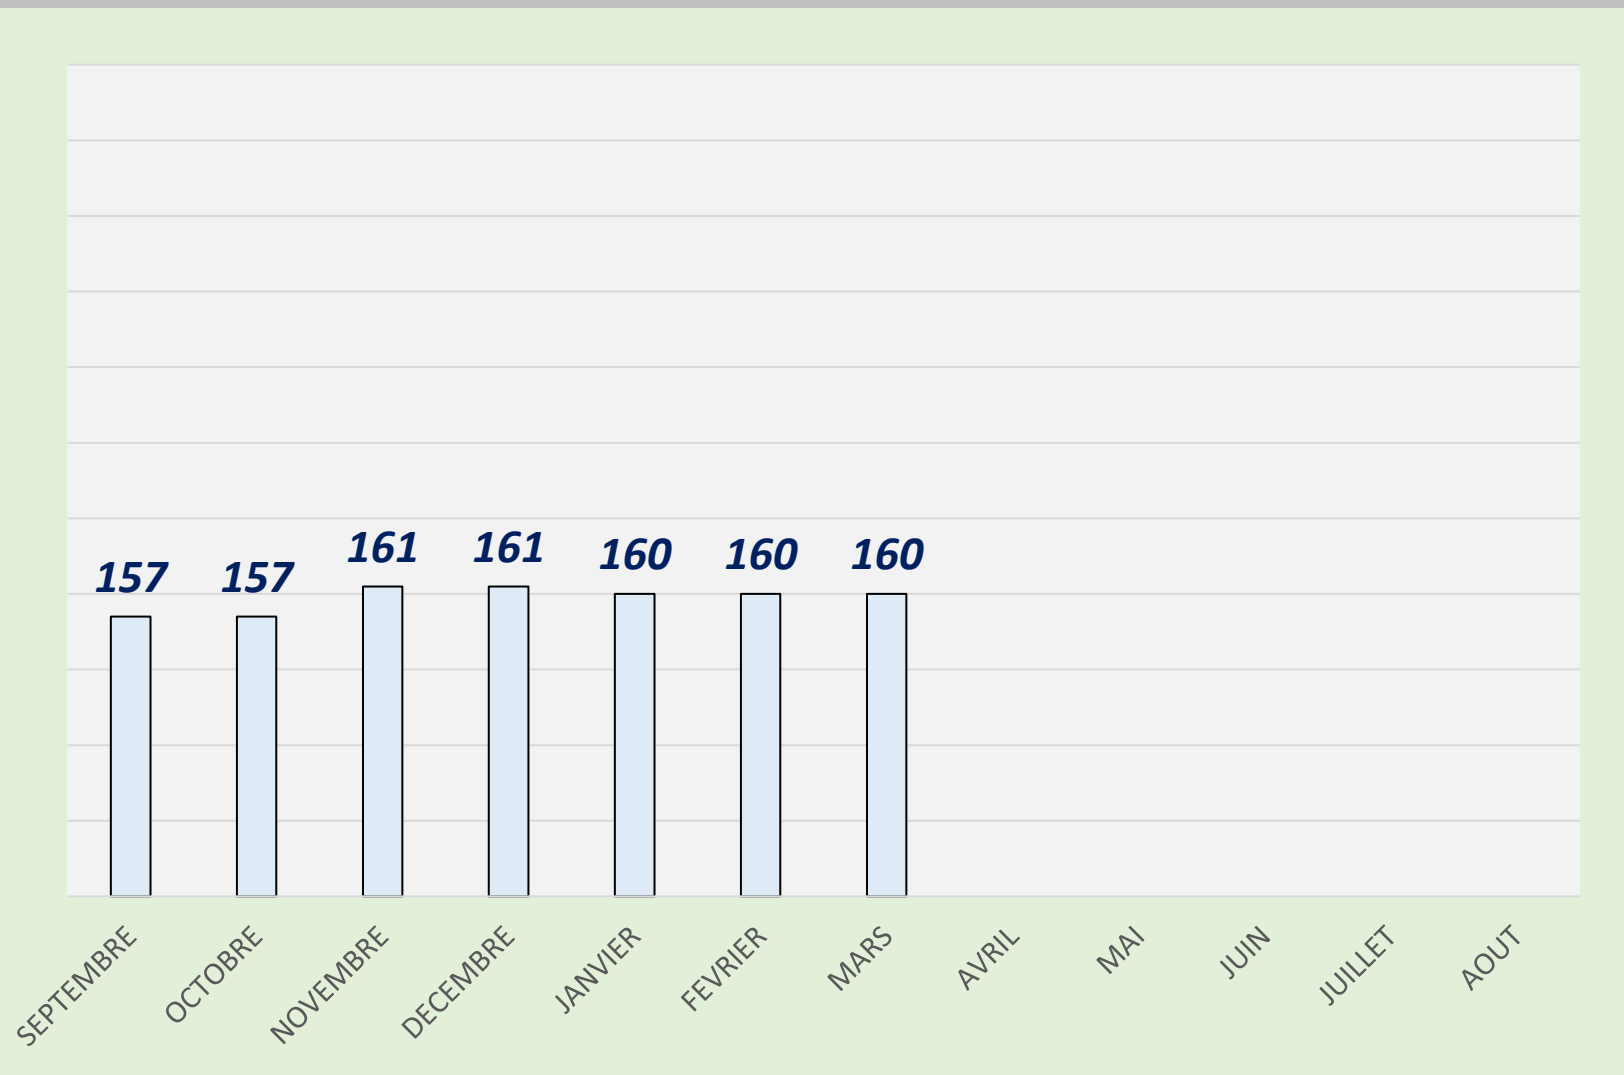

**ZHUKOVA
ANZHELIKA**

LISTING FFBSQ 2024 - 2025

Sénior	Quilles	Li.	Moyenne
SEPTEMBRE	4756	45	190,24
OCTOBRE	4756	45	190,24
NOVEMBRE	6930	36	192,50
DECEMBRE	6930	36	192,50
JANVIER	6930	36	192,50
FEVRIER	9044	48	189,50
MARS	11449	61	187,69
AVRIL			
MAI			
JUIN			
JUILLET			
AOUT			

**DIVOL
ÉLODIE**

LISTING FFB S Q 2024 - 2025

Sénior	Quilles	Li.	Moyenne
SEPTEMBRE	12101	72	168,07
OCTOBRE	12101	72	168,07
NOVEMBRE	10651	64	166,42
DECEMBRE	8736	54	161,70
JANVIER	9425	58	162,54
FEVRIER	13160	79	166,58
MARS	13160	79	166,58
AVRIL			
MAI			
JUIN			
JUILLET			
AOUT			

PRUCE GUILLAUME

LISTING FFB S Q 2024 - 2025

Sénior	Quilles	Li.	Moyenne
SEPTEMBRE	5519	35	157,69
OCTOBRE	5519	35	157,69
NOVEMBRE	7120	44	161,82
DECEMBRE	7120	44	161,82
JANVIER	8960	66	160,00
FEVRIER	10777	67	160,85
MARS	10777	67	160,85
AVRIL			
MAI			
JUIN			
JUILLET			
AOUT			

**TRUBIN
SERGIY**

**LISTING FFB S Q
2024 - 2025**

<i>Sénior +A</i>	<i>Quilles</i>	<i>Li.</i>	<i>Moyenne</i>
SEPTEMBRE	7452	37	201,41
OCTOBRE	7452	37	201,41
NOVEMBRE	10799	54	199,98
DECEMBRE	10799	54	199,98
JANVIER	13181	66	199,71
FEVRIER	17305	88	196,60
MARS	21940	112	195,89
AVRIL			
MAI			
JUIN			
JUILLET			
AOUT			