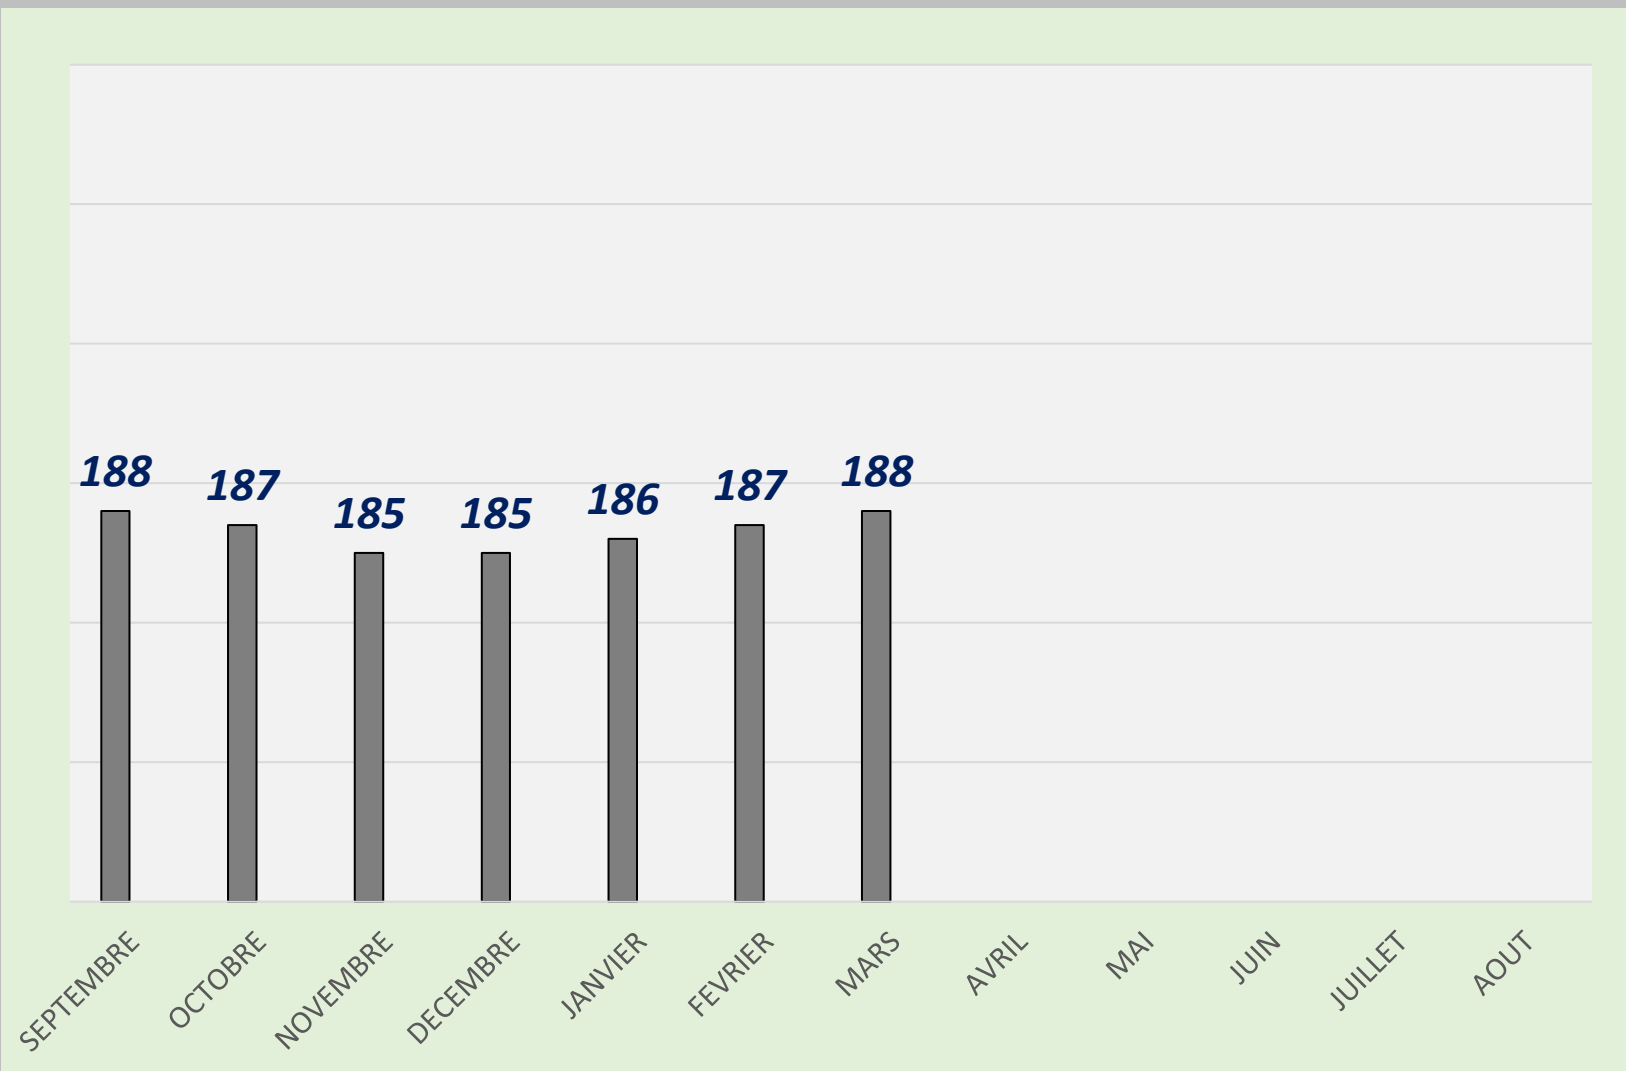

**QUARANTA
STÉFANO**

**LISTING FFB S Q
2024 - 2025**

<i>Sénior +A</i>	<i>Quilles</i>	<i>Li.</i>	<i>Moyenne</i>
SEPTEMBRE			
OCTOBRE			
NOVEMBRE			
DECEMBRE			
JANVIER	2072	12	172,50
FEVRIER	4628	26	178,00
MARS	4628	26	178,00
AVRIL			
MAI			
JUIN			
JUILLET			
AOUT			

**DIVOL
ANGÈLE**

LISTING FFB S Q 2024 - 2025

Sénior +B	Quilles	Li.	Moyenne
SEPTEMBRE	25003	179	139,68
OCTOBRE	27181	196	138,68
NOVEMBRE	24427	178	137,23
DECEMBRE	23190	169	137,20
JANVIER	25602	189	135,40
FEVRIER	27365	200	136,89
MARS	27291	200	136,46
AVRIL			
MAI			
JUIN			
JUILLET			
AOUT			

**DIVOL
FRÉDÉRIC**

LISTING FFB S Q 2024 - 2025

Sénior +B	Quilles	Li.	Moyenne
SEPTEMBRE	36684	195	188,12
OCTOBRE	40268	215	187,29
NOVEMBRE	37414	200	187,07
DECEMBRE	31506	170	185,30
JANVIER	33877	182	186,00
FEVRIER	36587	195	187,60
MARS	37859	201	188,35
AVRIL			
MAI			
JUIN			
JUILLET			
AOUT			