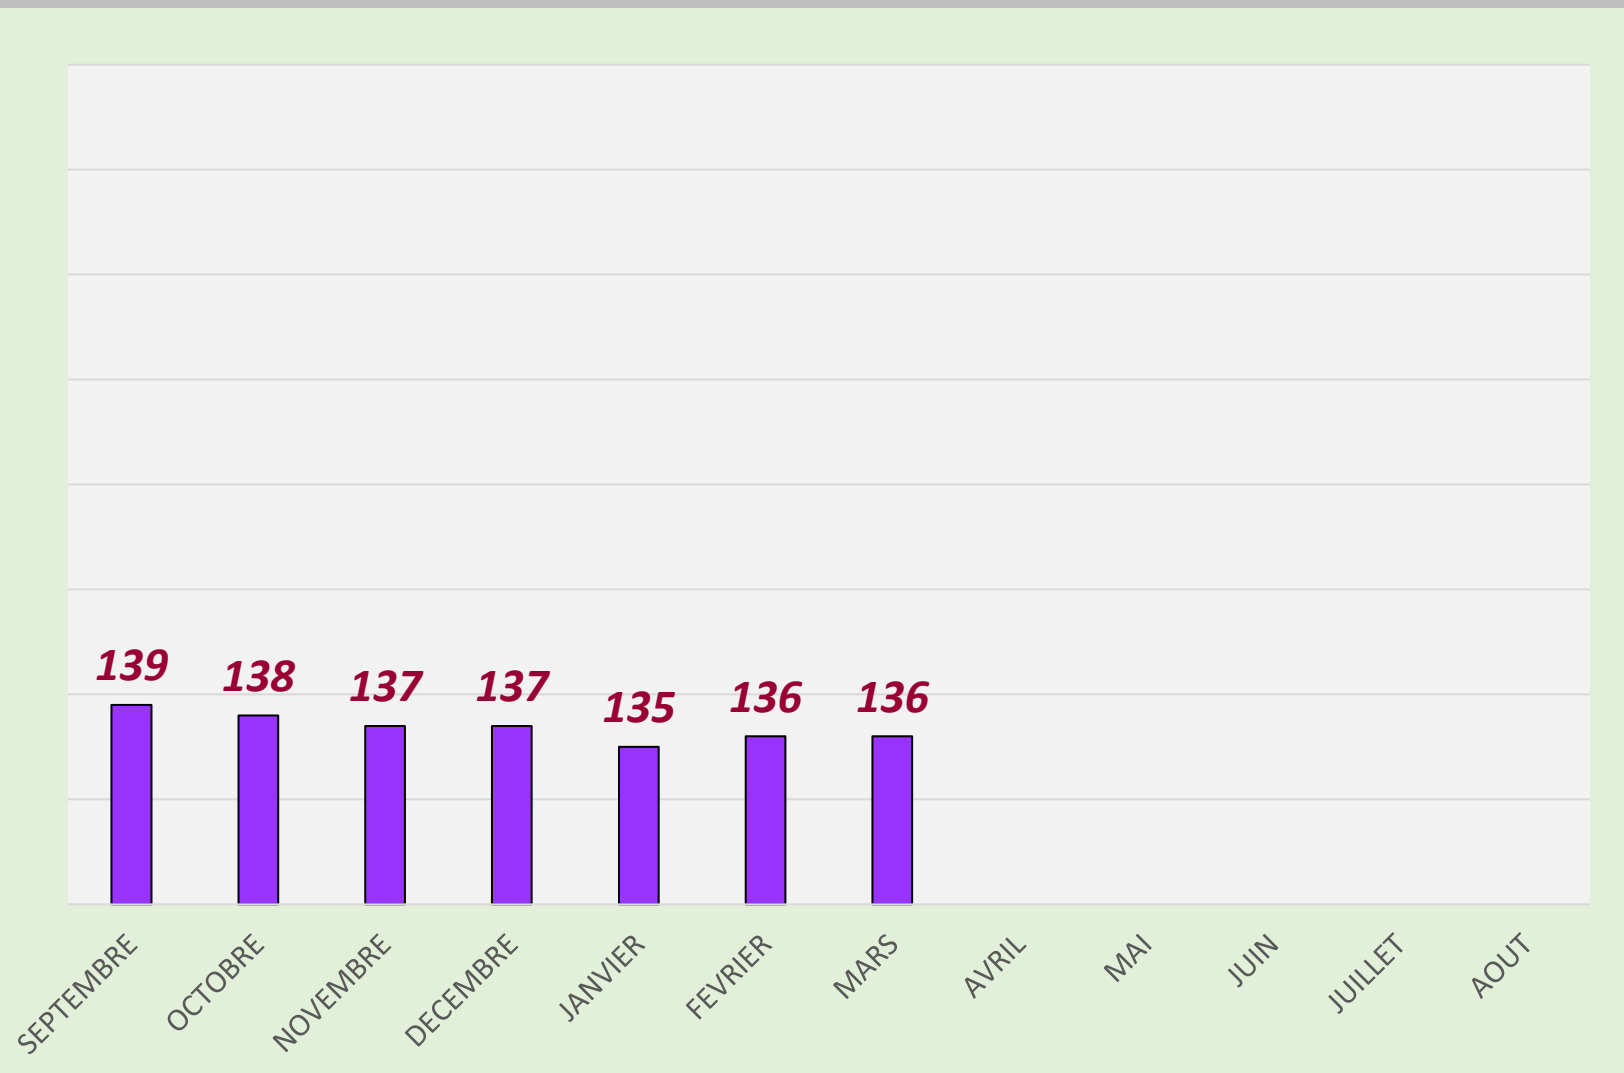

**TRUBIN
SERGIY**

**LISTING FFB S Q
2024 - 2025**

<i>Sénior +A</i>	<i>Quilles</i>	<i>Li.</i>	<i>Moyenne</i>
SEPTEMBRE	7452	37	201,41
OCTOBRE	7452	37	201,41
NOVEMBRE	10799	54	199,98
DECEMBRE	10799	54	199,98
JANVIER	13181	66	199,71
FEVRIER	17305	88	196,60
MARS	21940	112	195,89
AVRIL			
MAI			
JUIN			
JUILLET			
AOUT			

**QUARANTA
STÉFANO**

**LISTING FFB S Q
2024 - 2025**

<i>Sénior +A</i>	<i>Quilles</i>	<i>Li.</i>	<i>Moyenne</i>
SEPTEMBRE			
OCTOBRE			
NOVEMBRE			
DECEMBRE			
JANVIER	2072	12	172,50
FEVRIER	4628	26	178,00
MARS	4628	26	178,00
AVRIL			
MAI			
JUIN			
JUILLET			
AOUT			

**DIVOL
ANGÈLE**

LISTING FFB S Q 2024 - 2025

Sénior +B	Quilles	Li.	Moyenne
SEPTEMBRE	25003	179	139,68
OCTOBRE	27181	196	138,68
NOVEMBRE	24427	178	137,23
DECEMBRE	23190	169	137,20
JANVIER	25602	189	135,40
FEVRIER	27365	200	136,89
MARS	27291	200	136,46
AVRIL			
MAI			
JUIN			
JUILLET			
AOUT			