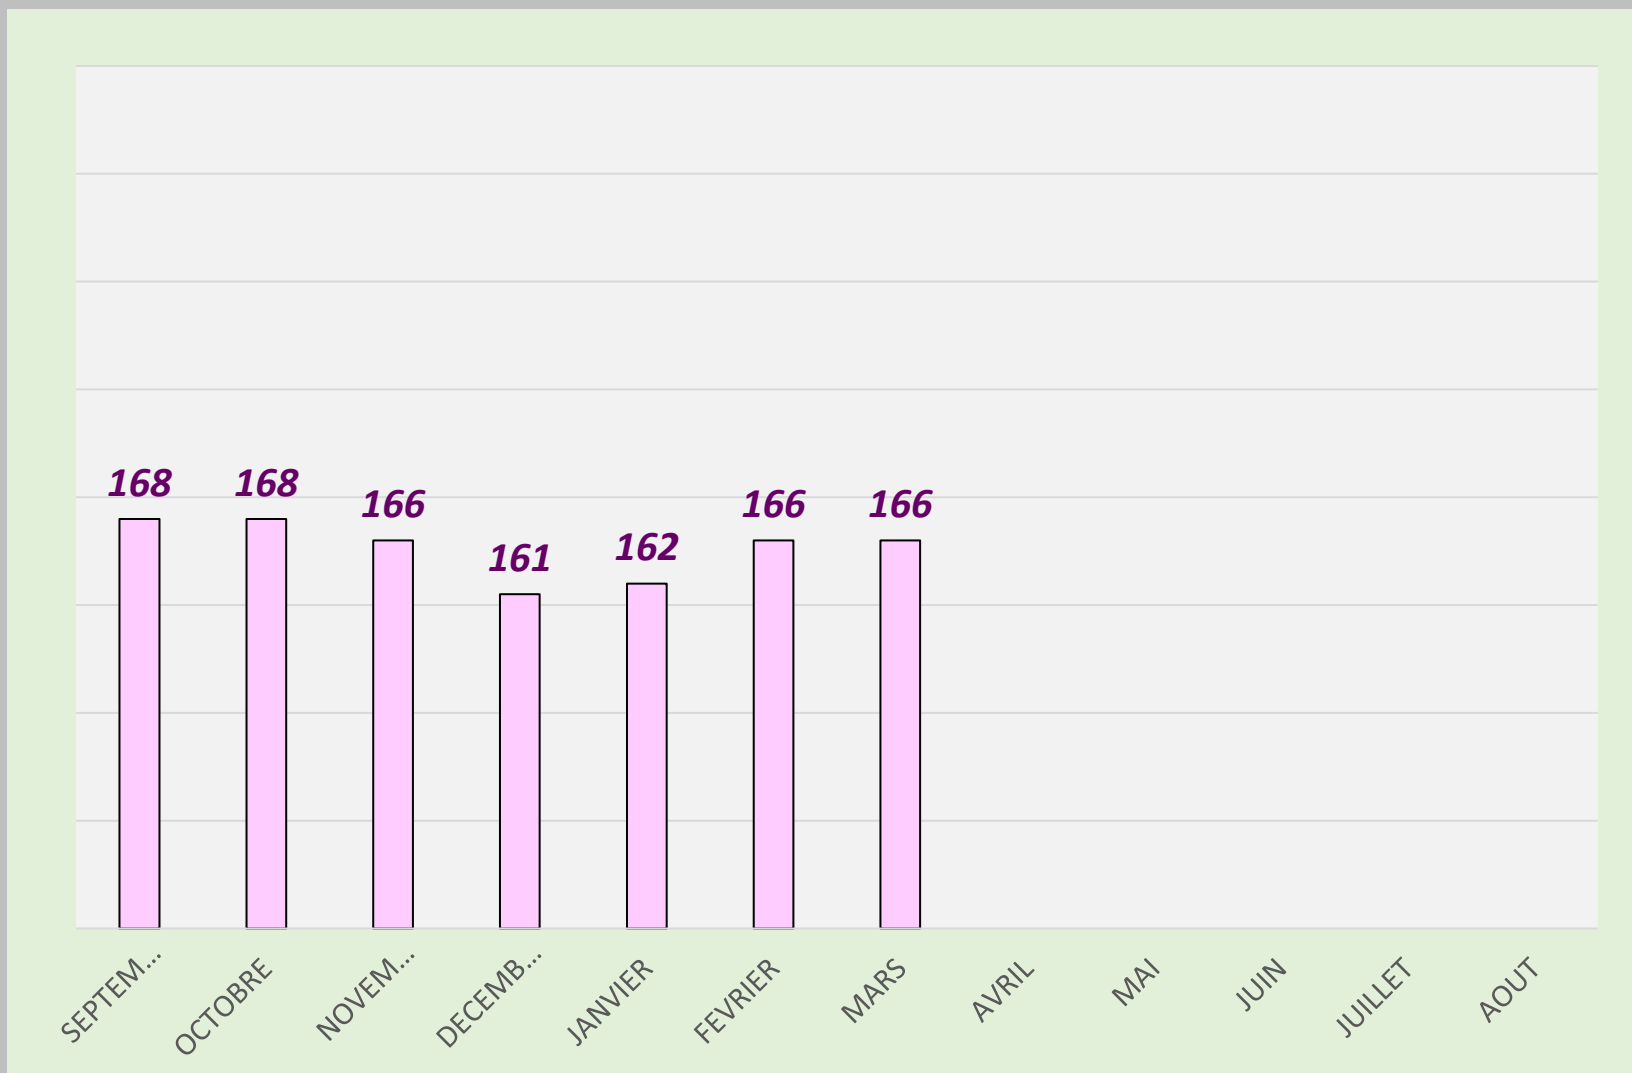

**DIVOL
ALEXIS**

**LISTING FFBSQ
2024 - 2025**

Sénior	Quilles	Li.	Moyenne
SEPTEMBRE	33669	169	199,22
OCTOBRE	34466	171	201,56
NOVEMBRE	3395	167	203,14
DECEMBRE	31307	155	201,90
JANVIER	33583	167	201,00
FEVRIER	34444	171	201,40
MARS	34546	172	200,85
AVRIL			
MAI			
JUIN			
JUILLET			
AOUT			

**ZHUKOVA
ANZHELIKA**

LISTING FFBSQ 2024 - 2025

Sénior	Quilles	Li.	Moyenne
SEPTEMBRE	4756	45	190,24
OCTOBRE	4756	45	190,24
NOVEMBRE	6930	36	192,50
DECEMBRE	6930	36	192,50
JANVIER	6930	36	192,50
FEVRIER	9044	48	189,50
MARS	11449	61	187,69
AVRIL			
MAI			
JUIN			
JUILLET			
AOUT			

**DIVOL
ÉLODIE**

LISTING FFB S Q 2024 - 2025

Sénior	Quilles	Li.	Moyenne
SEPTEMBRE	12101	72	168,07
OCTOBRE	12101	72	168,07
NOVEMBRE	10651	64	166,42
DECEMBRE	8736	54	161,70
JANVIER	9425	58	162,54
FEVRIER	13160	79	166,58
MARS	13160	79	166,58
AVRIL			
MAI			
JUIN			
JUILLET			
AOUT			