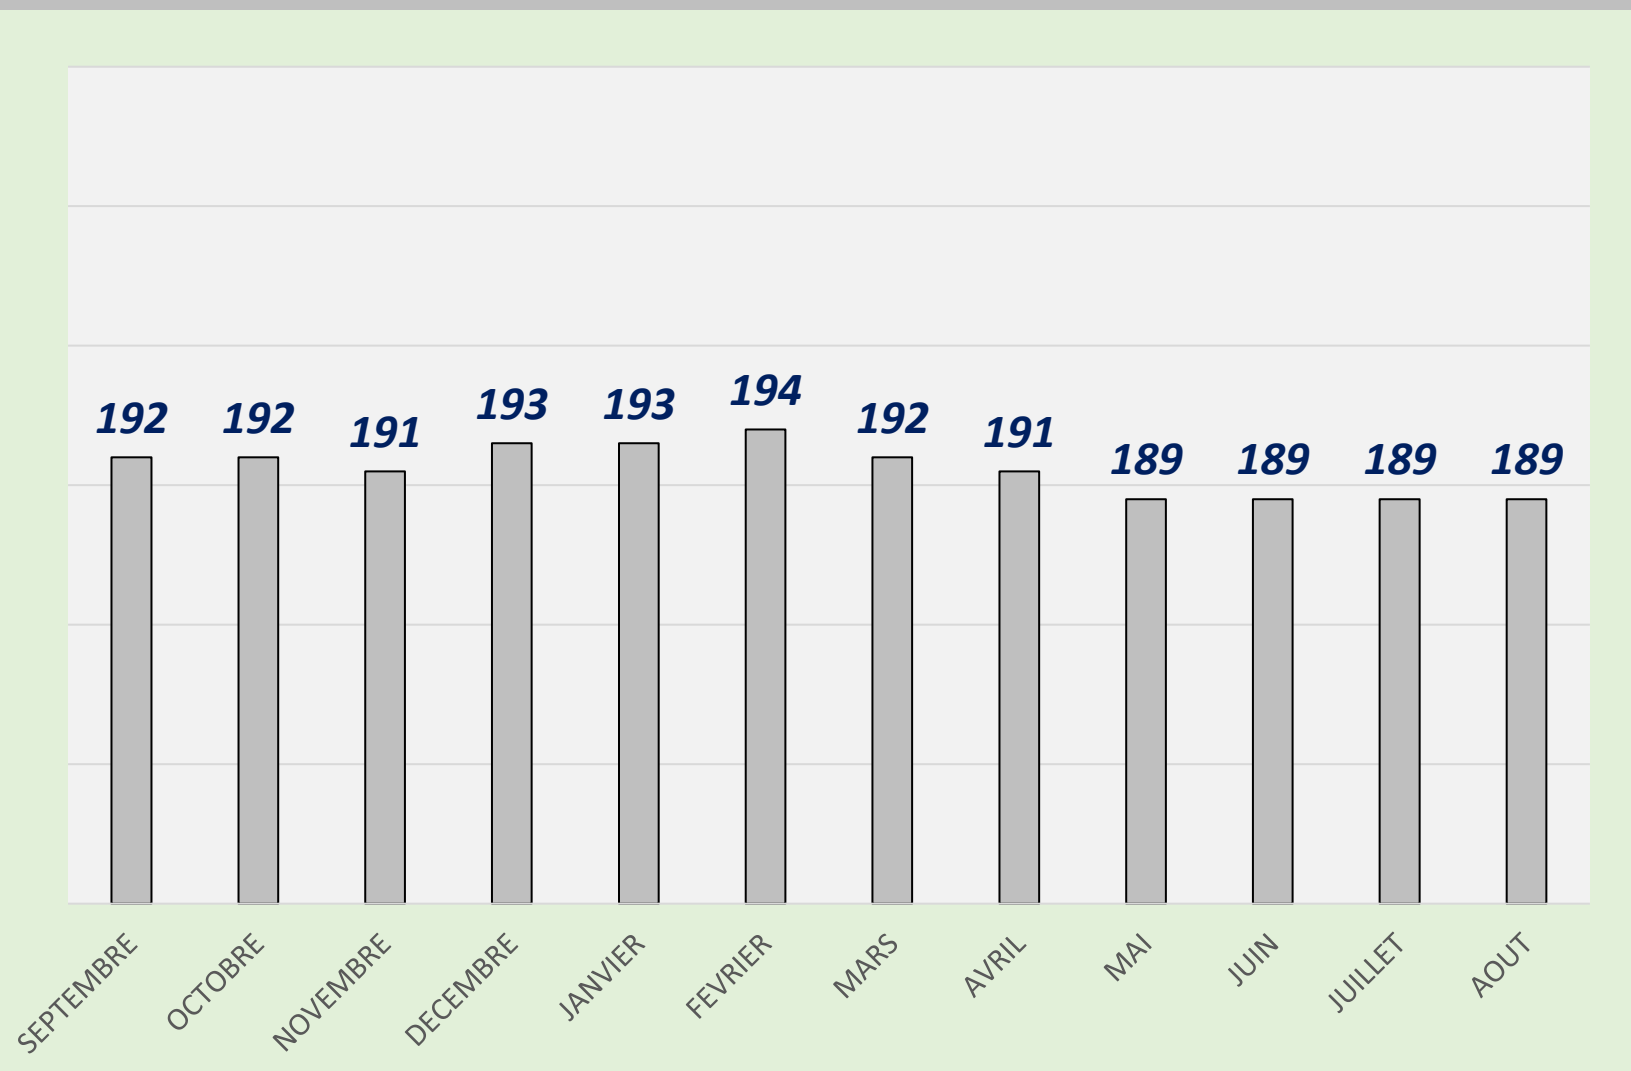

LISTING FFB S Q

DIVOL FRÉDÉRIC

**SÉNIOR
+ B**

**B. C. DES COSTIÈRES
2024 - 2025**

	Quilles	Li.	Moyenne
SEPTEMBRE	26684	195	188,12
OCTOBRE			
NOVEMBRE			
DECEMBRE			
JANVIER			
FEVRIER			
MARS			
AVRIL			
MAI			
JUIN			
JUILLET			
AOUT			

SÉNIOR + A

B. C. DES COSTIÈRES 2023 - 2024

	Quilles	Li.	Moyenne
SEPTEMBRE	45506	237	192,01
OCTOBRE	43297	225	192,43
NOVEMBRE	43151	225	191,70
DECEMBRE	42507	220	192,80
JANVIER	42507	220	192,80
FEVRIER	33989	175	194,20
MARS	36446	189	192,80
AVRIL	37960	198	191,72
MAI	41414	218	189,90
JUIN	36782	194	189,60
JUILLET	37380	197	189,70
AOUT	37380	197	189,70