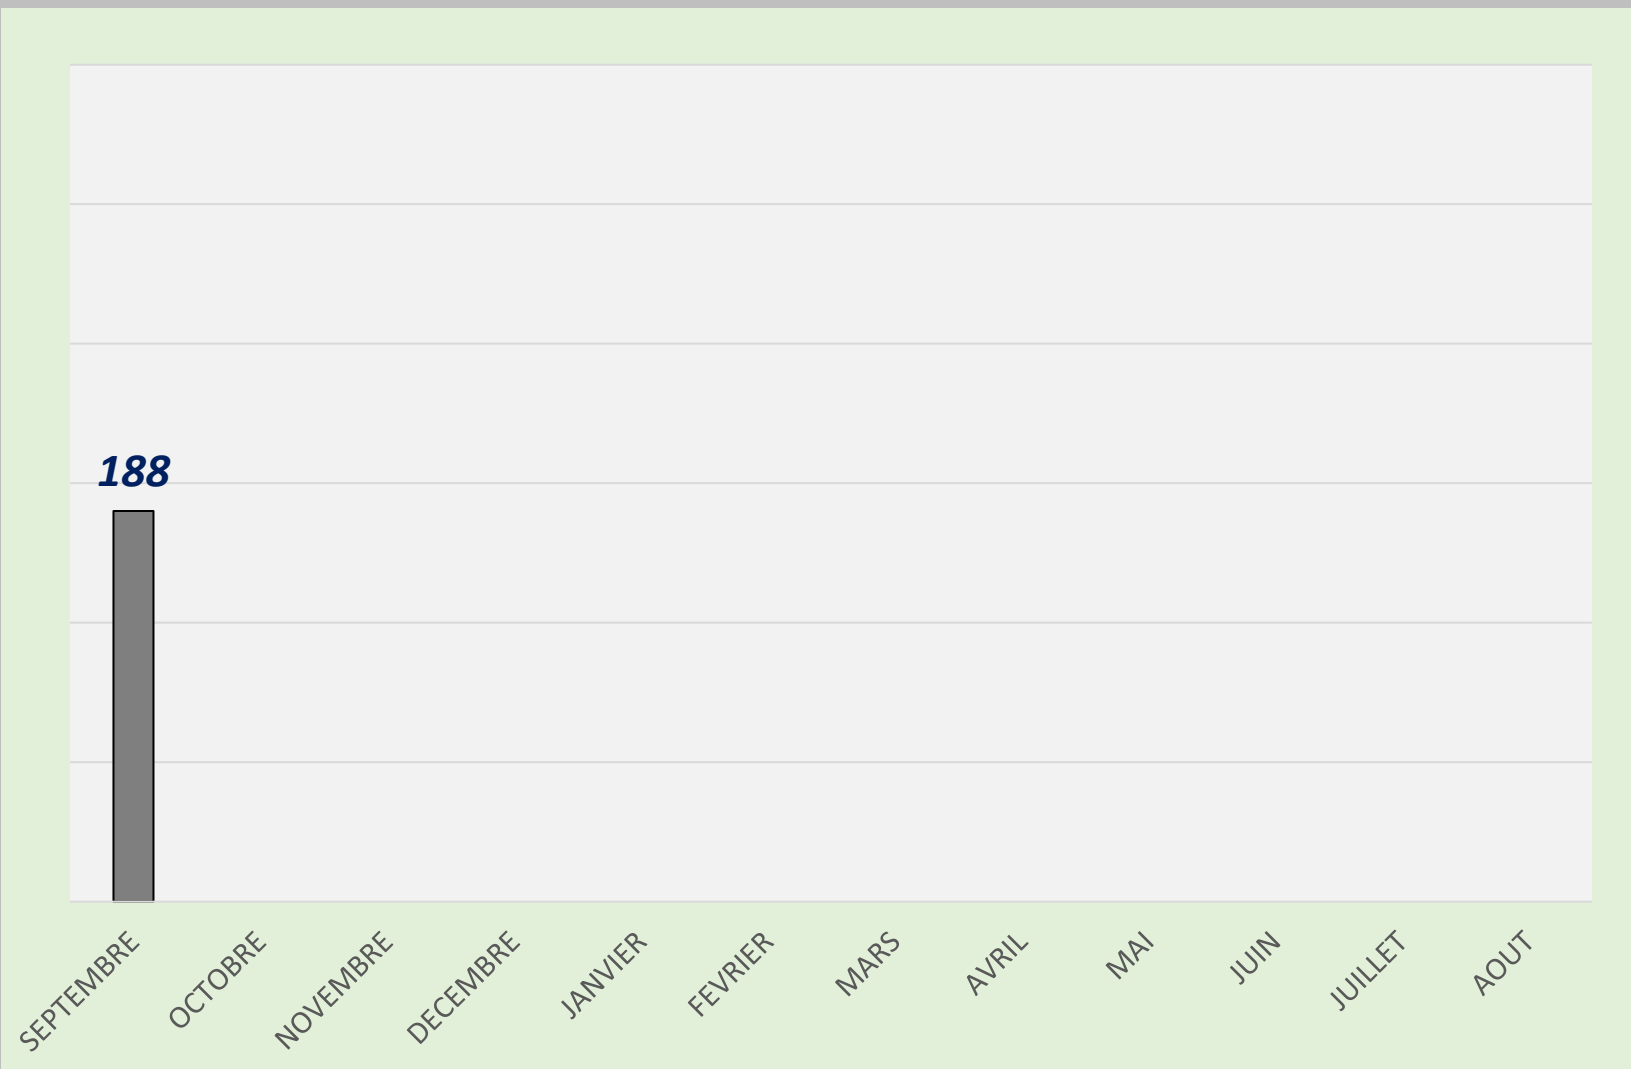

LISTING FFB S Q

DIVOL FRÉDÉRIC

**SÉNIOR
+ B**

**B. C. DES COSTIÈRES
2024 - 2025**

	Quilles	Li.	Moyenne
SEPTEMBRE	26684	195	188,12
OCTOBRE			
NOVEMBRE			
DECEMBRE			
JANVIER			
FEVRIER			
MARS			
AVRIL			
MAI			
JUIN			
JUILLET			
AOUT			

SÉNIOR + A

B. C. DES COSTIÈRES 2023 - 2024

	Quilles	Li.	Moyenne
SEPTEMBRE	45506	237	192,01
OCTOBRE	43297	225	192,43
NOVEMBRE	43151	225	191,70
DECEMBRE	42507	220	192,80
JANVIER	42507	220	192,80
FEVRIER	33989	175	194,20
MARS	36446	189	192,80
AVRIL	37960	198	191,72
MAI	41414	218	189,90
JUIN	36782	194	189,60
JUILLET	37380	197	189,70
AOUT	37380	197	189,70