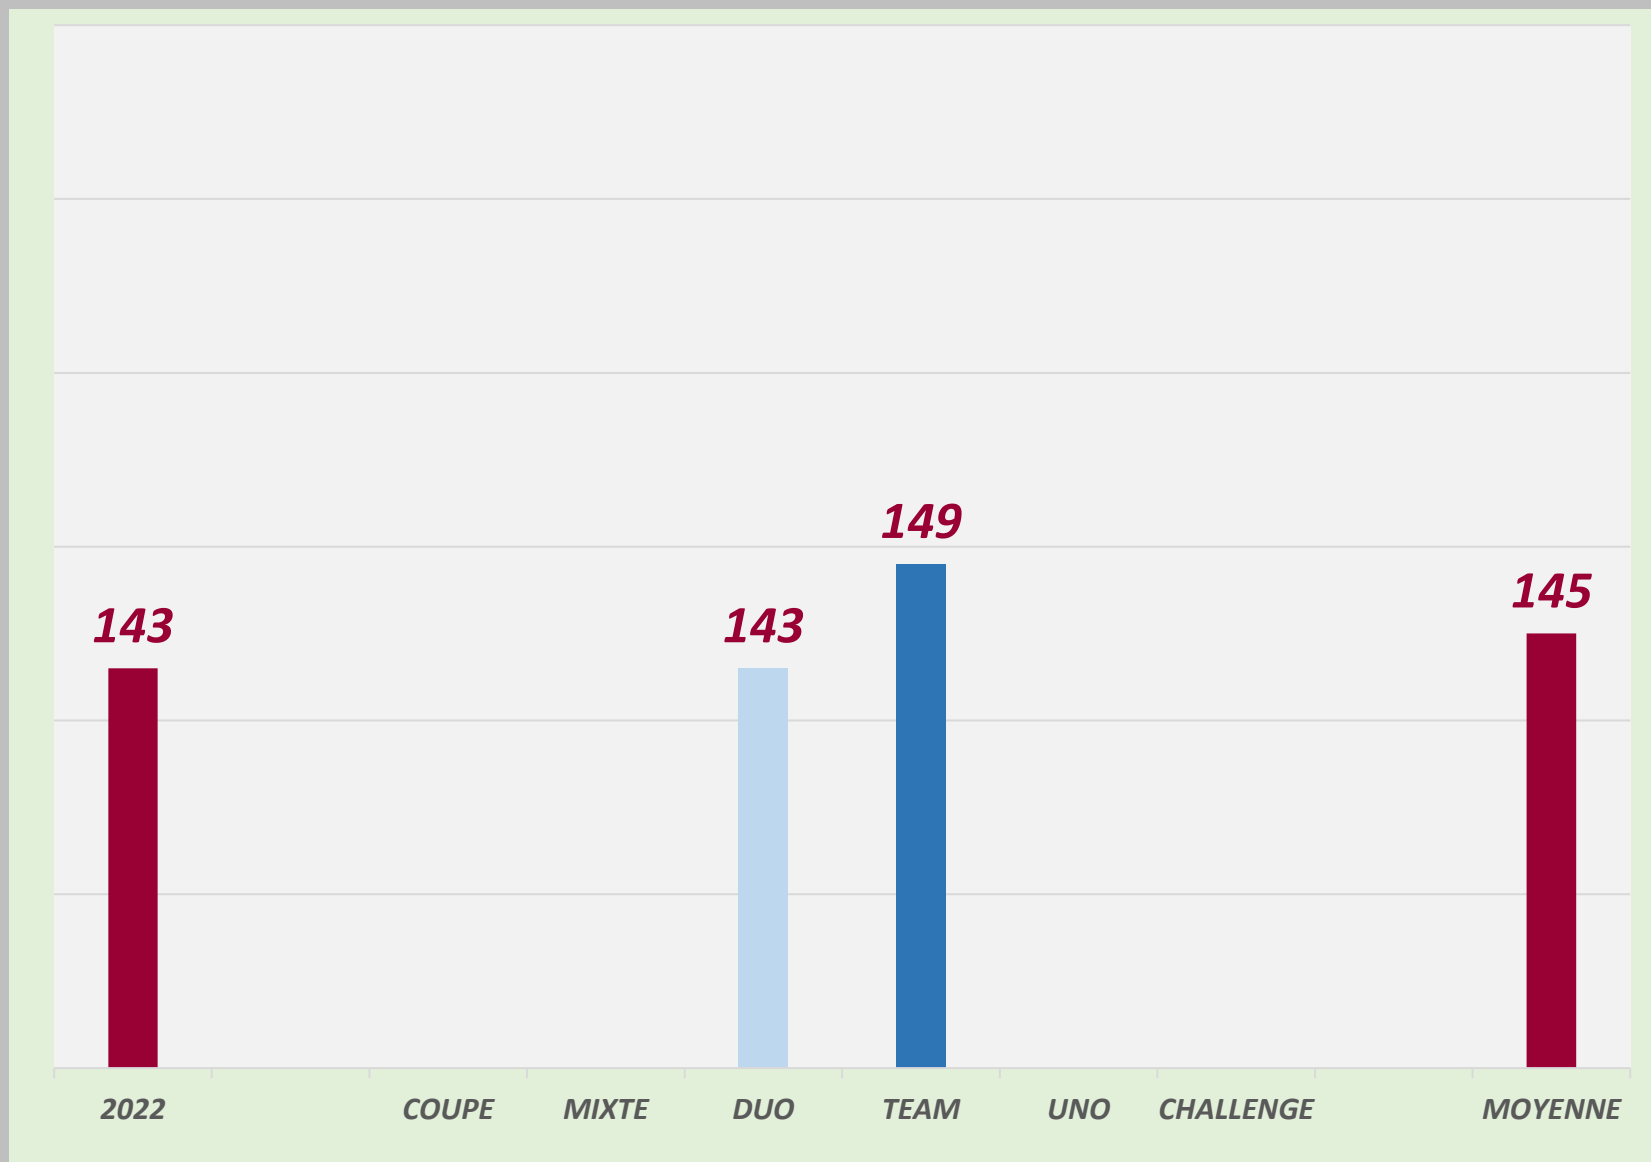

MOYENNES F. F. H.

COMPETITIONS	Quilles	Li.	Moyenne
COUPE			
MIXTE			
DUO	1145	8	143,13
TEAM	897	6	149,50
UNO			
CHALLENGE			
TOTAL	2042	14	145,86