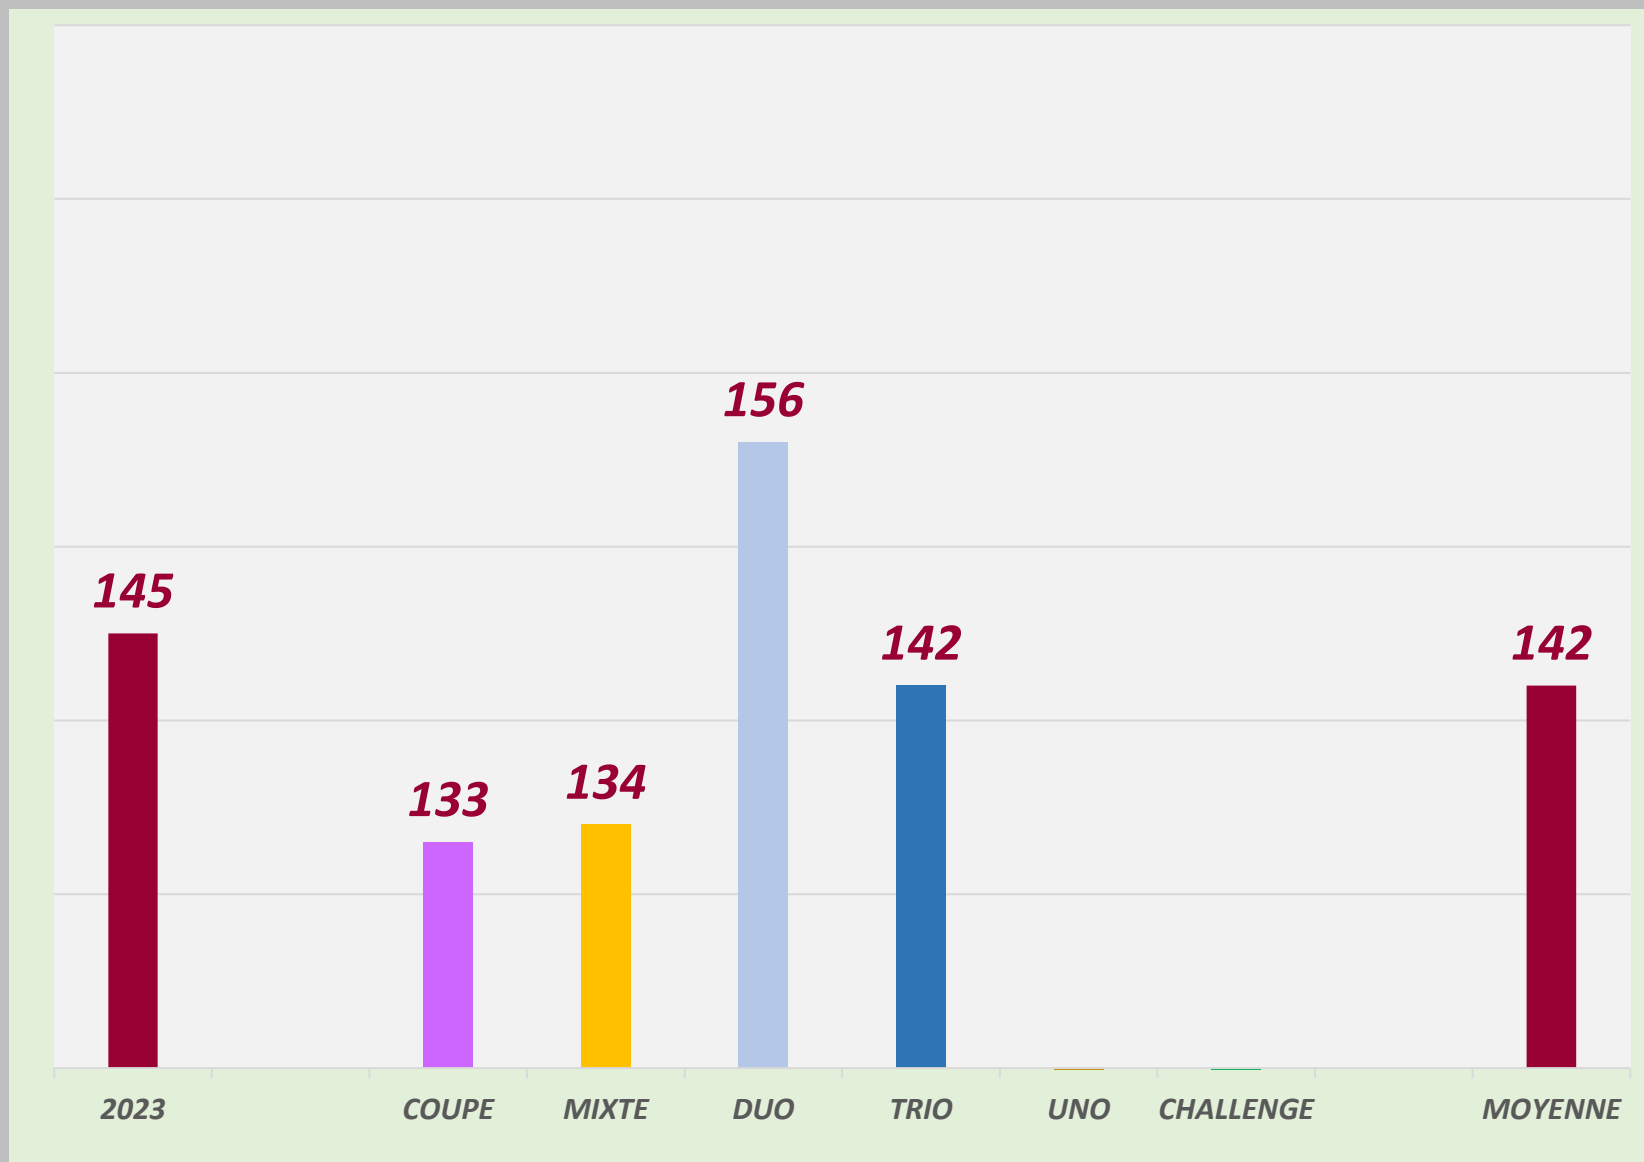

MOYENNES F. F. H.

COMPETITIONS	Quilles	Li.	Moyenne
COUPE	802	6	133,67
MIXTE	809	6	134,83
DUO	1251	8	156,38
TRIO	852	6	142,00
UNO			
CHALLENGE			
TOTAL	3714	26	142,84