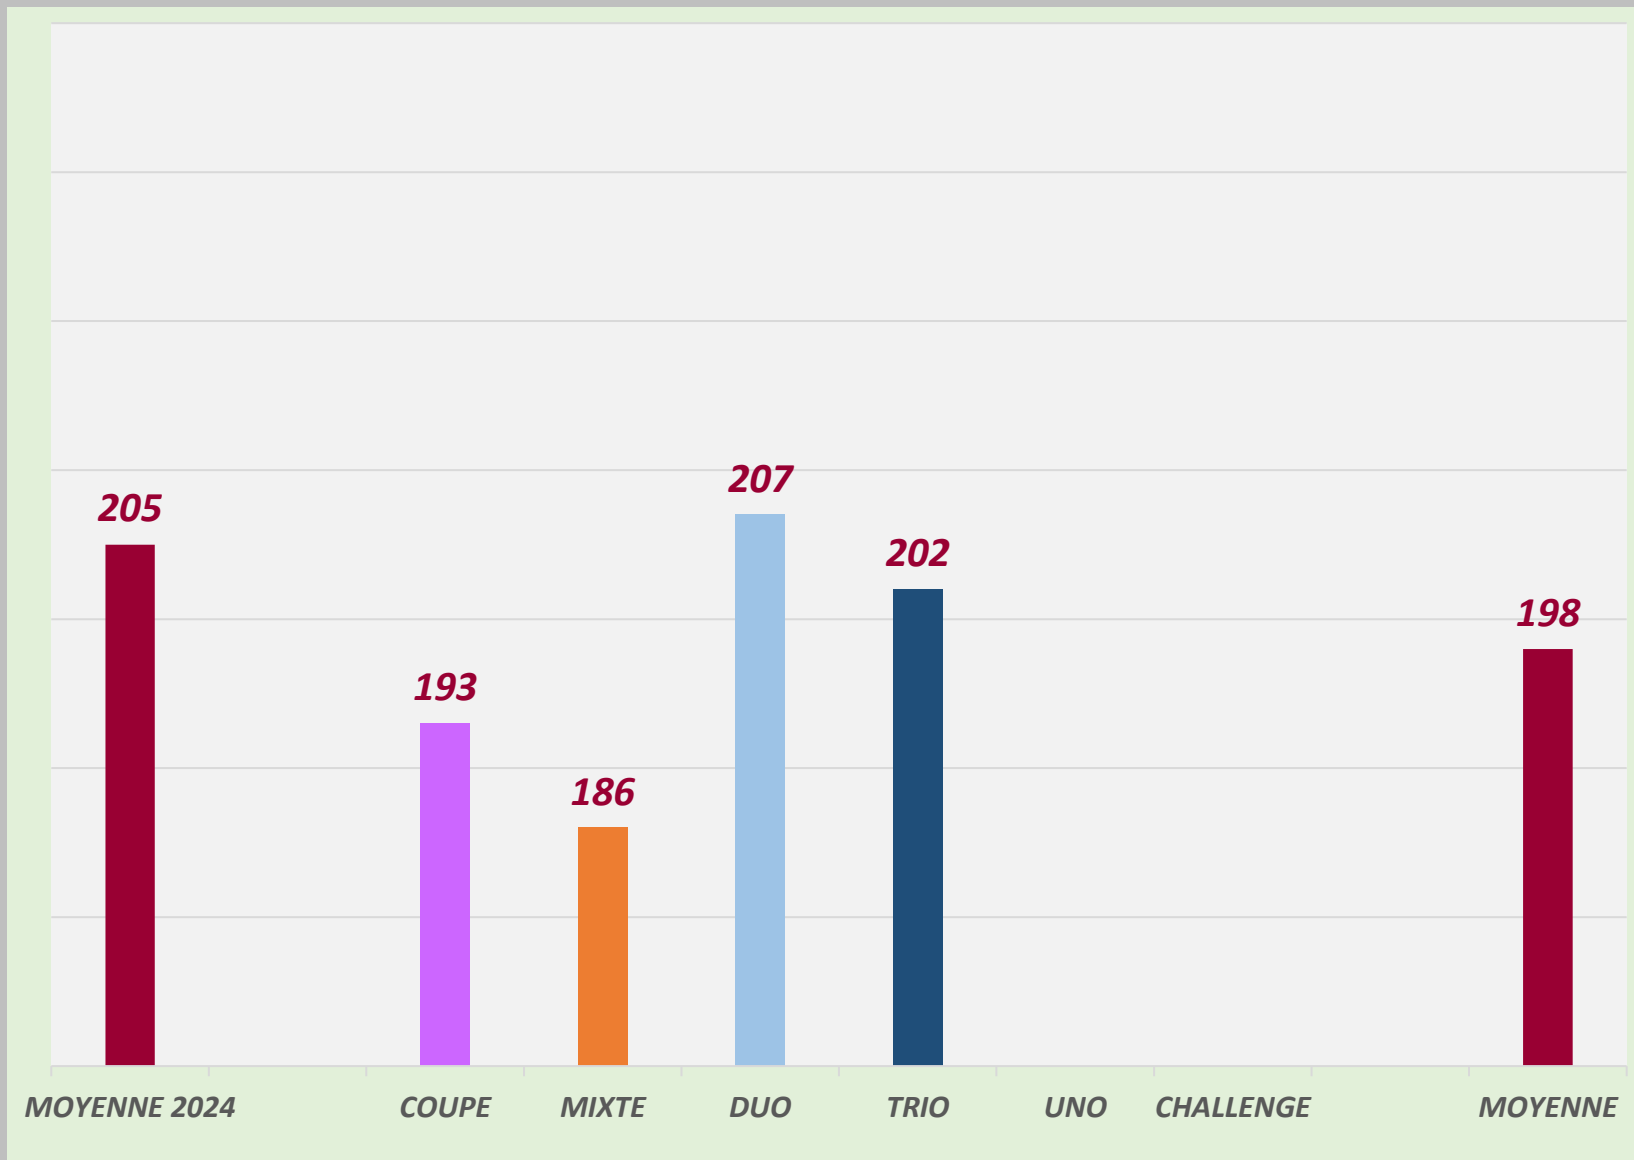

# 2024 - 2025

**DIVOL**

**ALEXIS**

## MOYENNES F.F.H.

COMPETITIONS	Quilles	Li.	Moyenne
COUPE	1158	6	193,00
MIXTE	1118	6	186,33
DUO	1663	8	207,88
TRIO	1217	6	202,83
UNO			
CHALLENGE			
<b>TOTAL</b>	<b>5156</b>	<b>56</b>	<b>198,31</b>