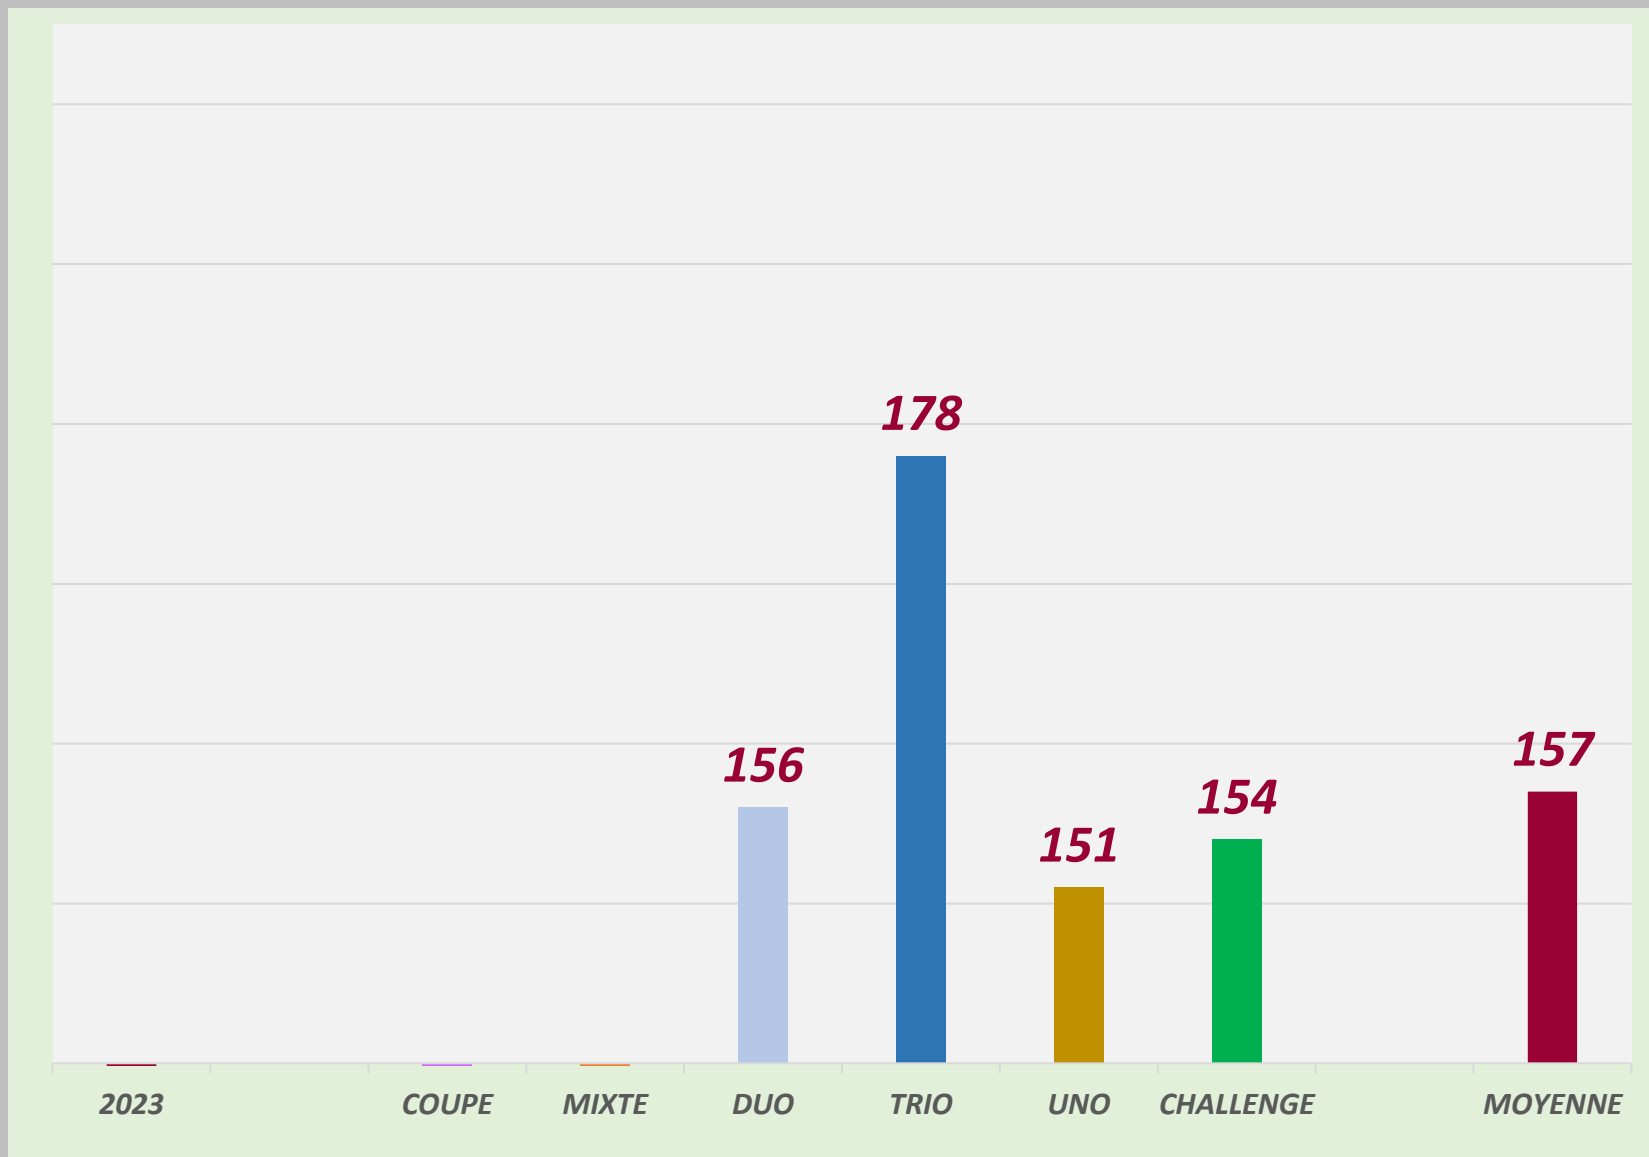

LISTING FFH

PRUCE GUILLAUME

C F H B

17 / 11 / 1983
DROITIER

2023 - 2024

PRUCE GUILLAUME

SÉNIOR

MOYENNES F. F. H.

COMPETITIONS	Quilles	Li.	Moyenne
COUPE			
MIXTE			
DUO	1255	8	156,88
TRIO	1068	6	178,00
UNO	2117	14	151,21
CHALLENGE	1079	7	154,14
TOTAL	5519	35	157,69

MOYENNE FFH